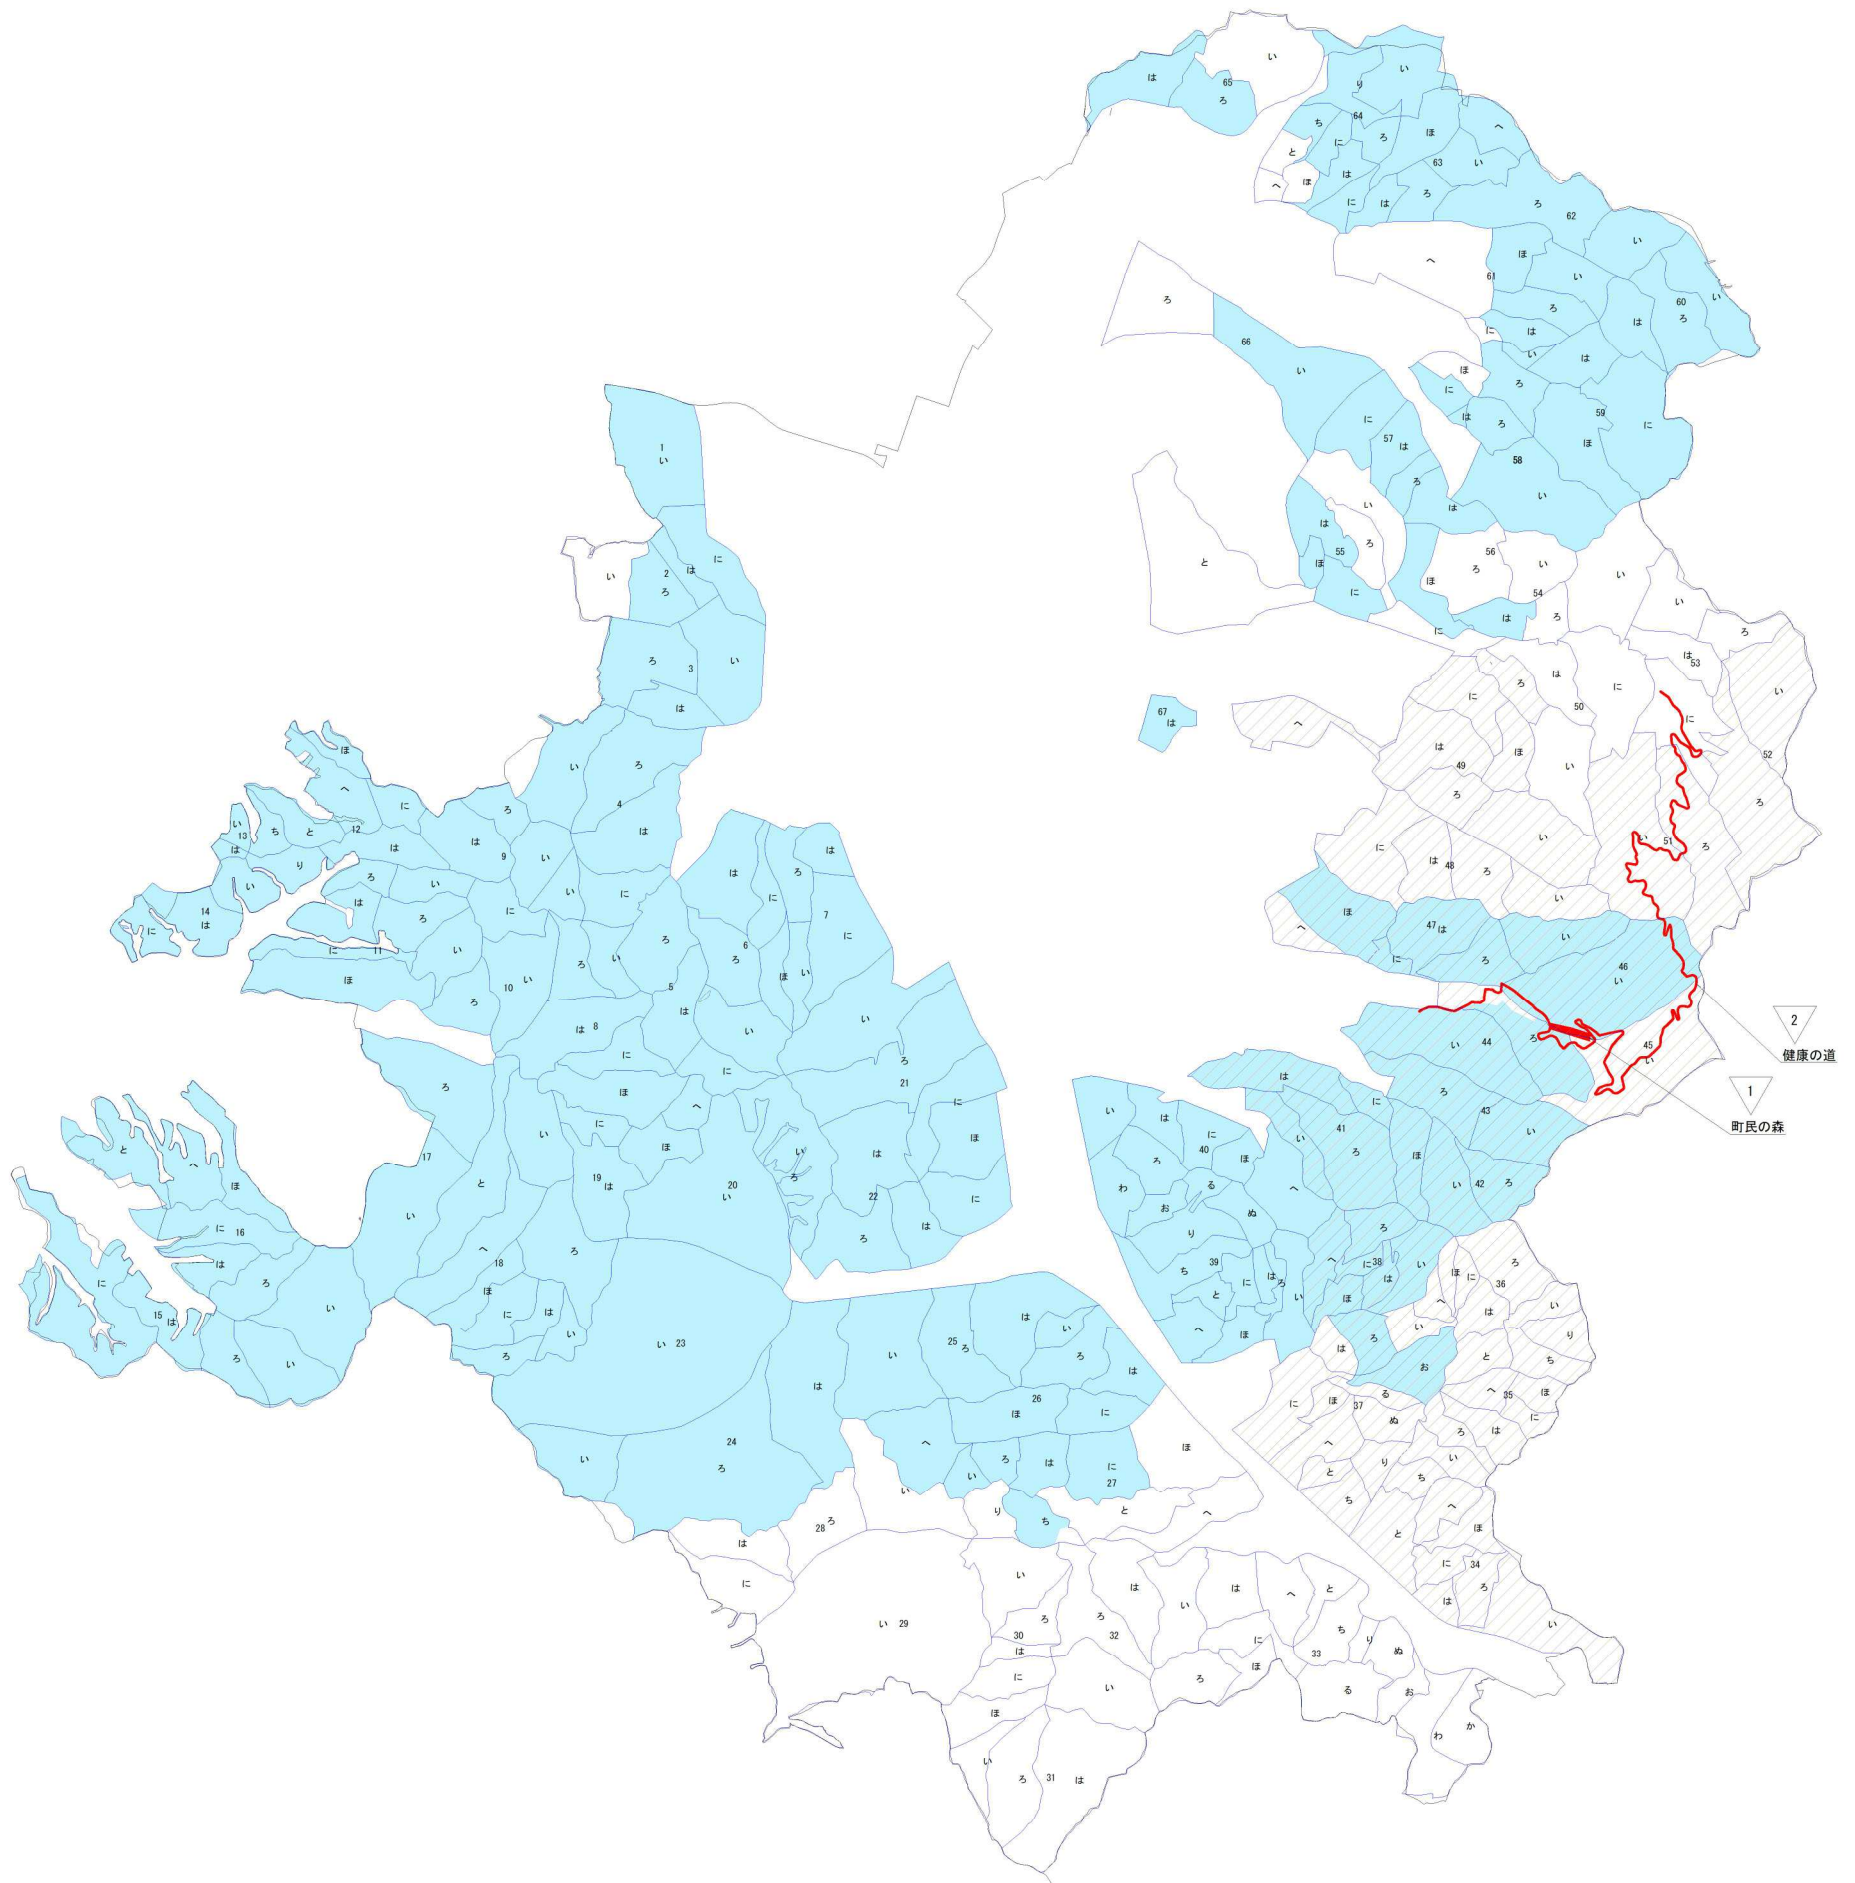

幸田町森林整備計画概要図

凡例

-  山地災害防止機能
/ 土壌保全機能
-  鳥獣害防止森林区域