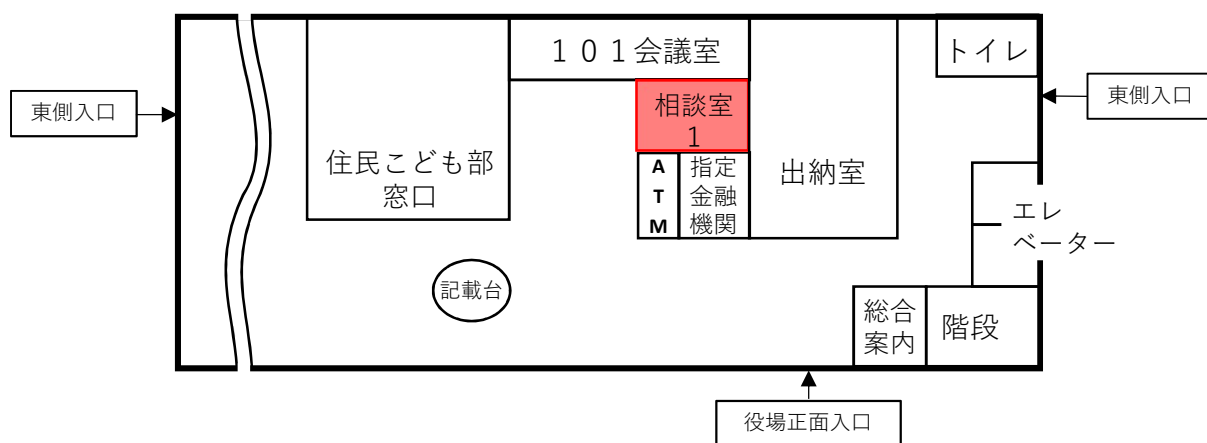

# 愛知県よろず支援拠点 出張相談 in 幸田町

愛知県よろず支援拠点より経営相談の専門家を招いて出張相談を行います！

経営相談(資金繰り等)や新型コロナウイルス感染症対策に向けた支援策の活用等経営に関するお悩み、なんでもご相談ください！！

**相談期間** 令和4年5月より 毎月第2月曜日  
午後14時～午後16時

**定員** 1日5組(要予約)

**場所** \*変更の際は予約時にお知らせします。

役場1階 相談室1