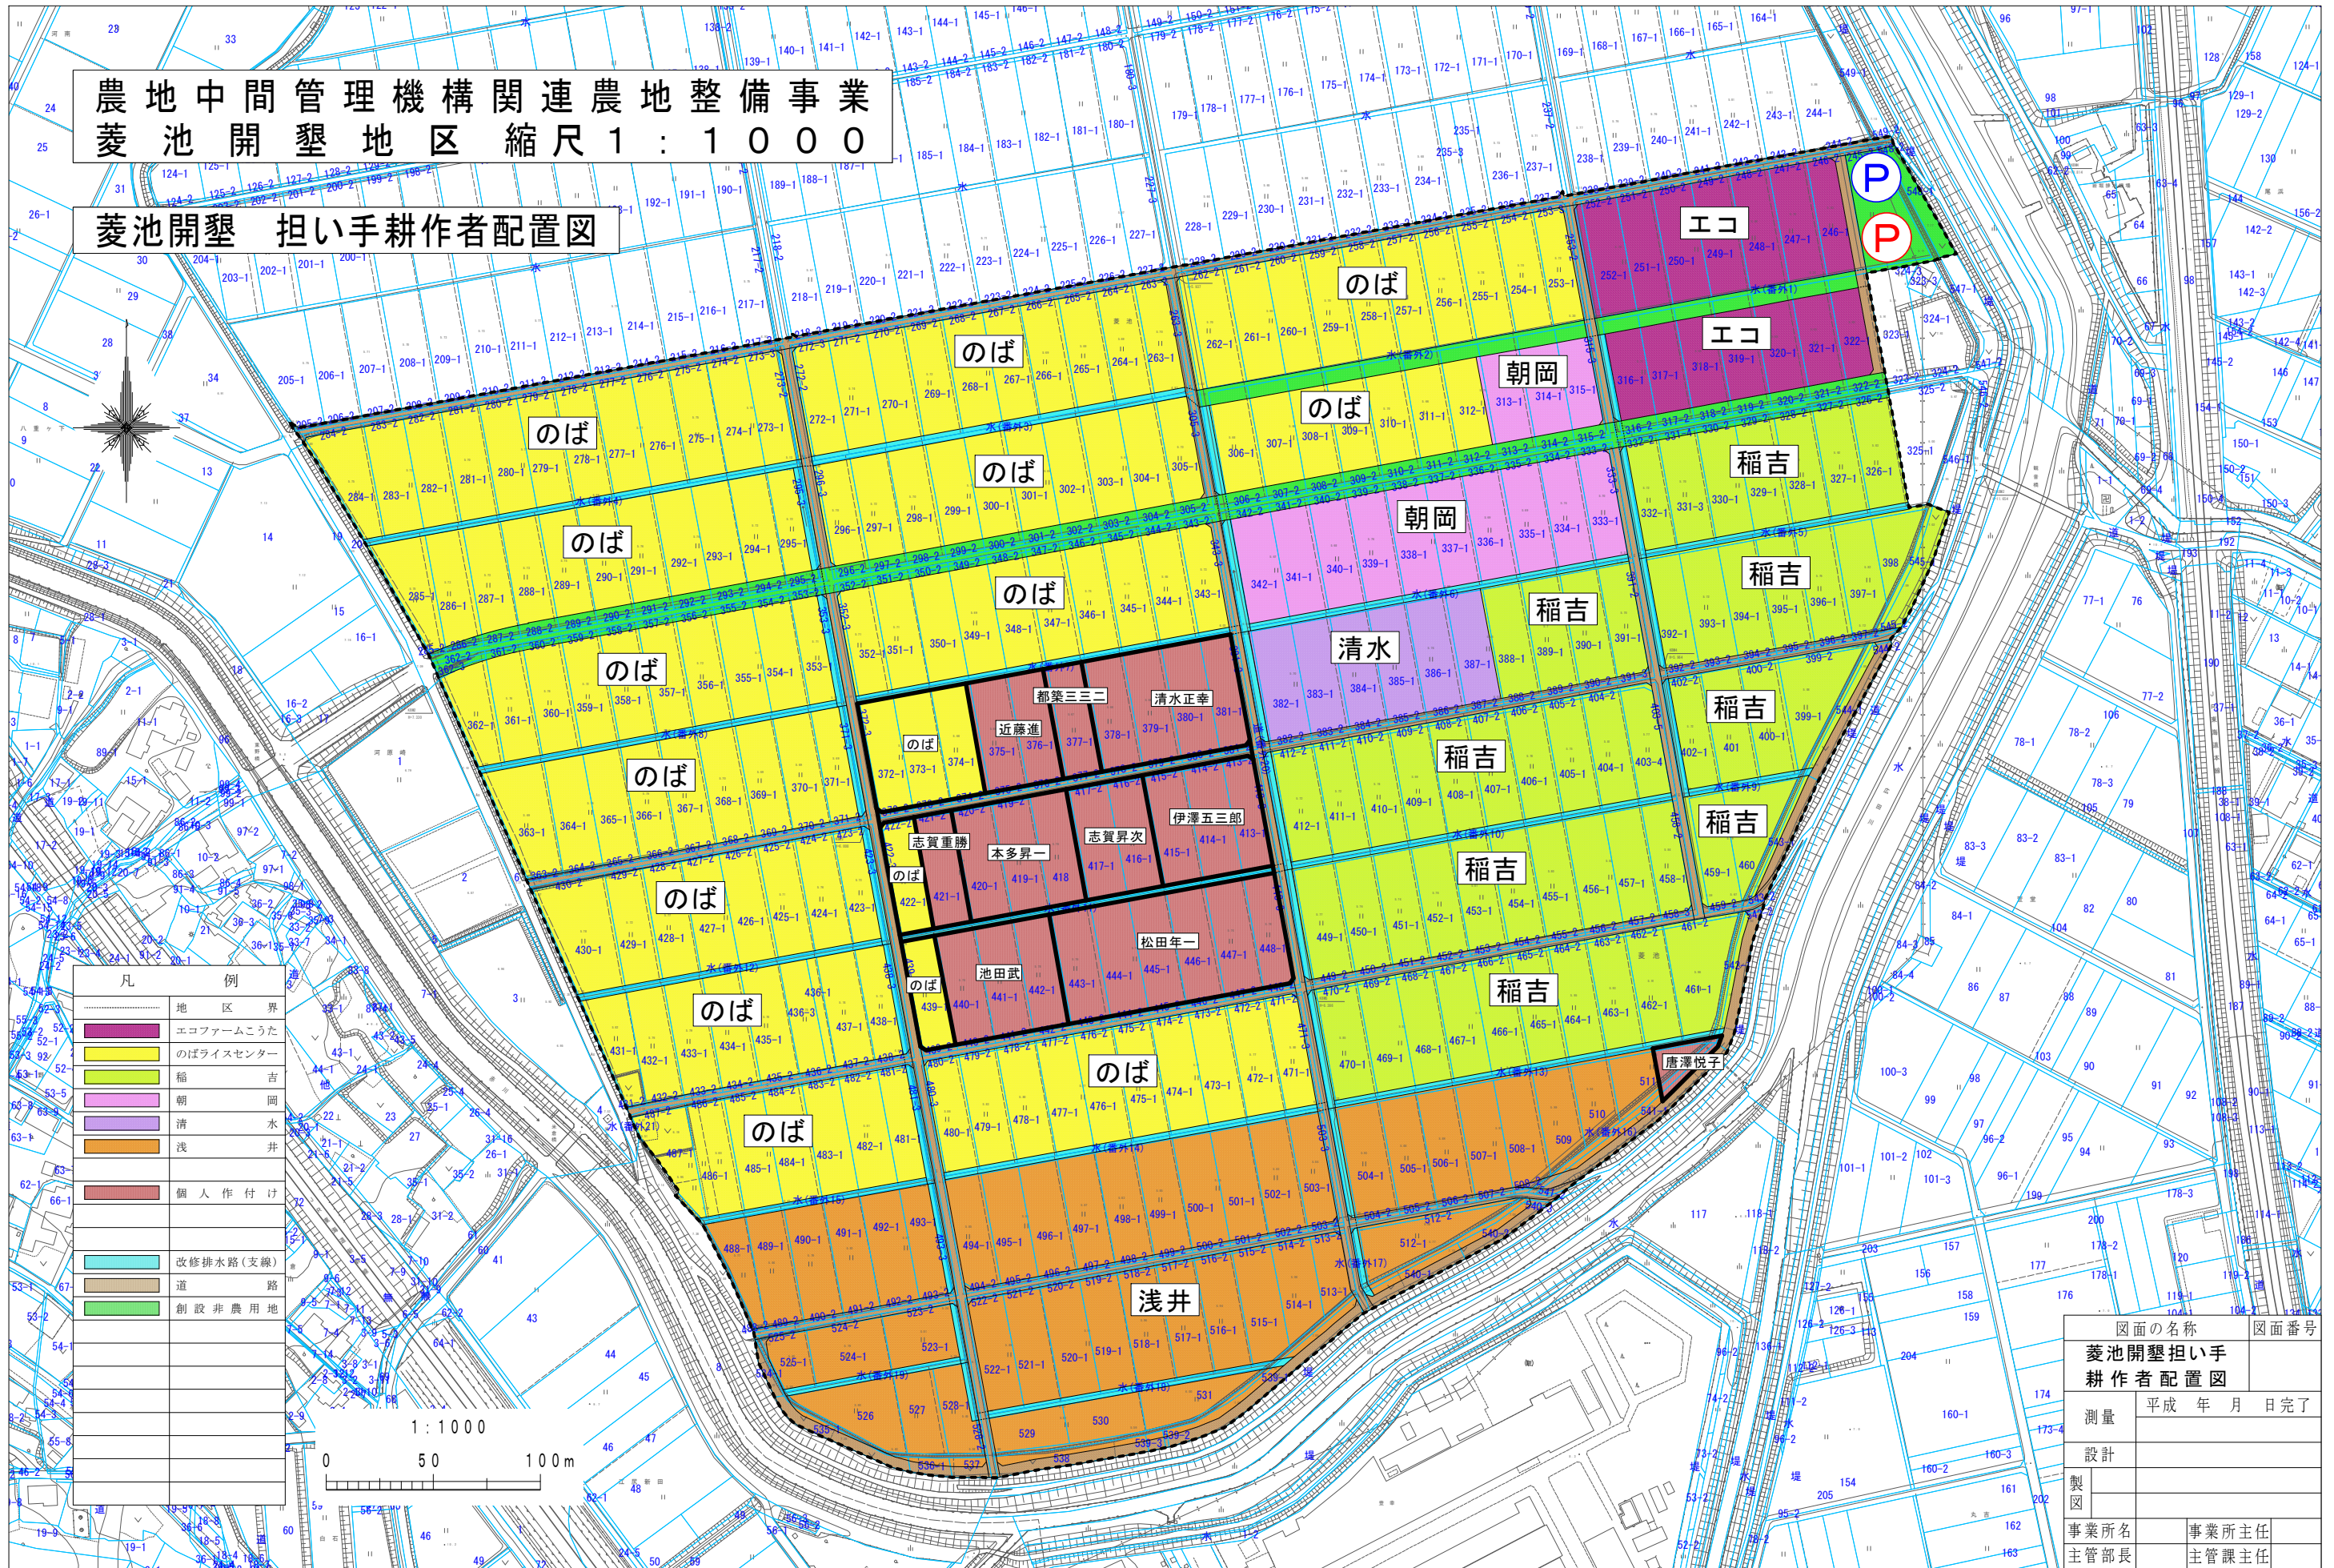

農地中間管理機構関連農地整備事業  
菱池開墾地区 縮尺 1 : 1000

菱池開墾 担い手耕作者配置図

凡	例
-----	地区界
■	エコファームこうた
■	のぼライセンスセンター
■	稲吉
■	朝岡
■	清水
■	浅井
■	個人作付け
---	改修排水路(支線)
---	道
---	創設非農用地

図面の名称	図面番号
菱池開墾担い手 耕作者配置図	
測量	平成 年 月 日完了
設計	
製図	
事業所名	事業所主任
主管部長	主管課主任