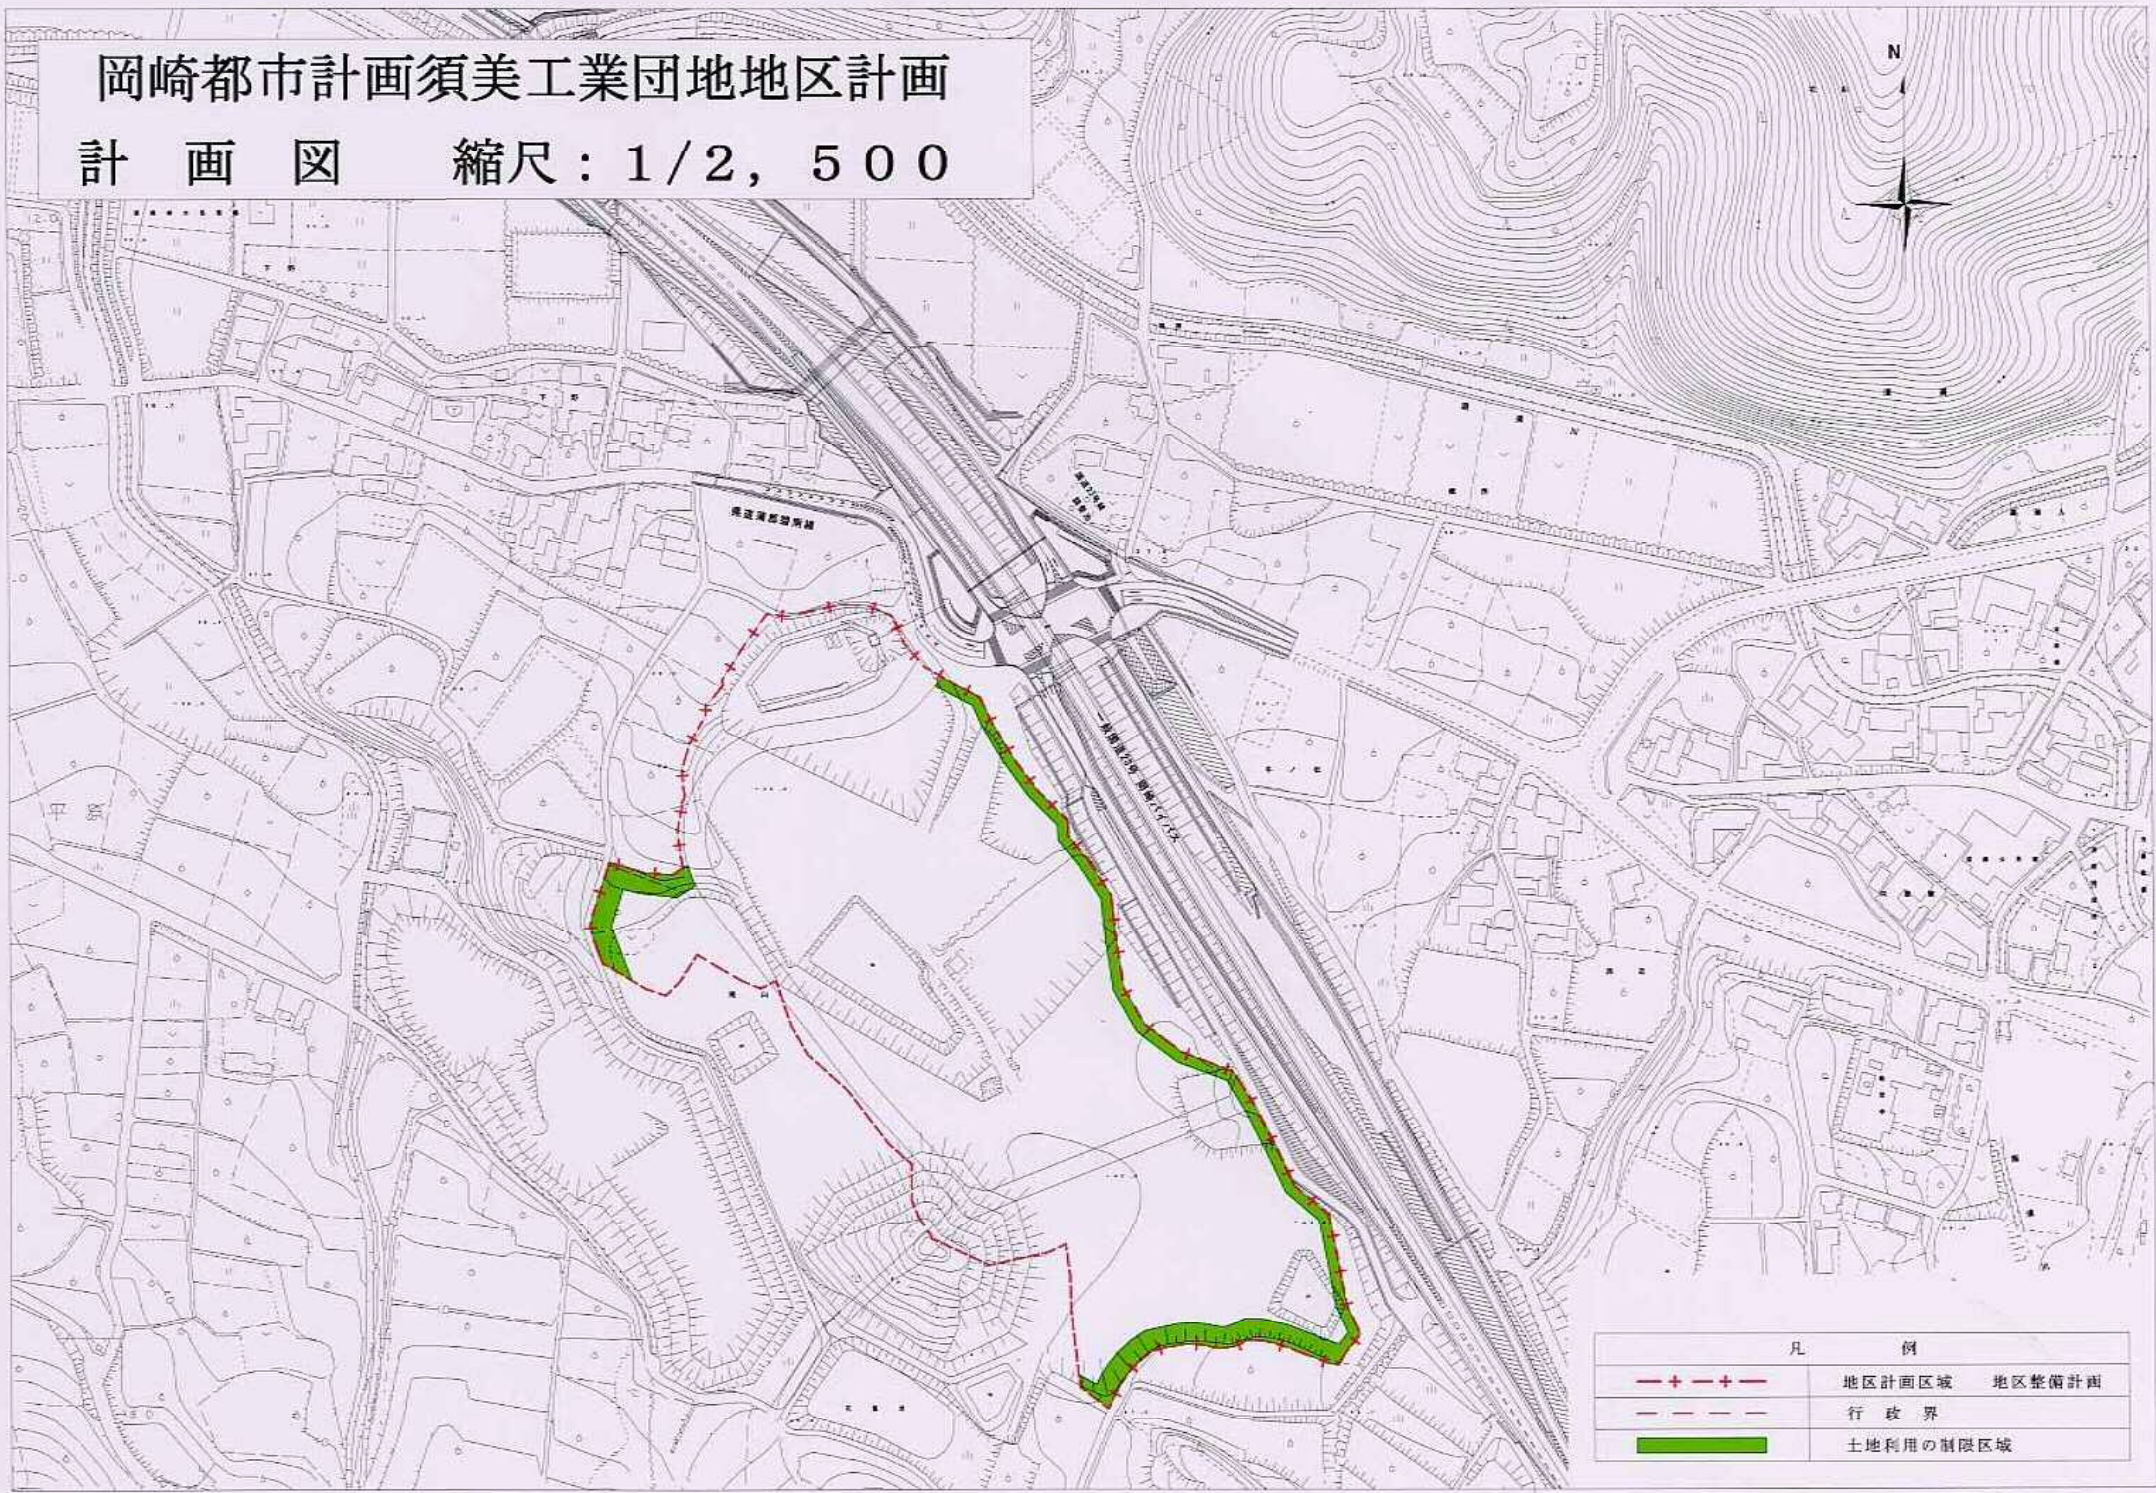

岡崎都市計画須美工業団地地区計画

計 画 図 縮尺：1/2, 500

凡 例	
	地区計画区域 地区整備計画
	行政界
	土地利用の制限区域