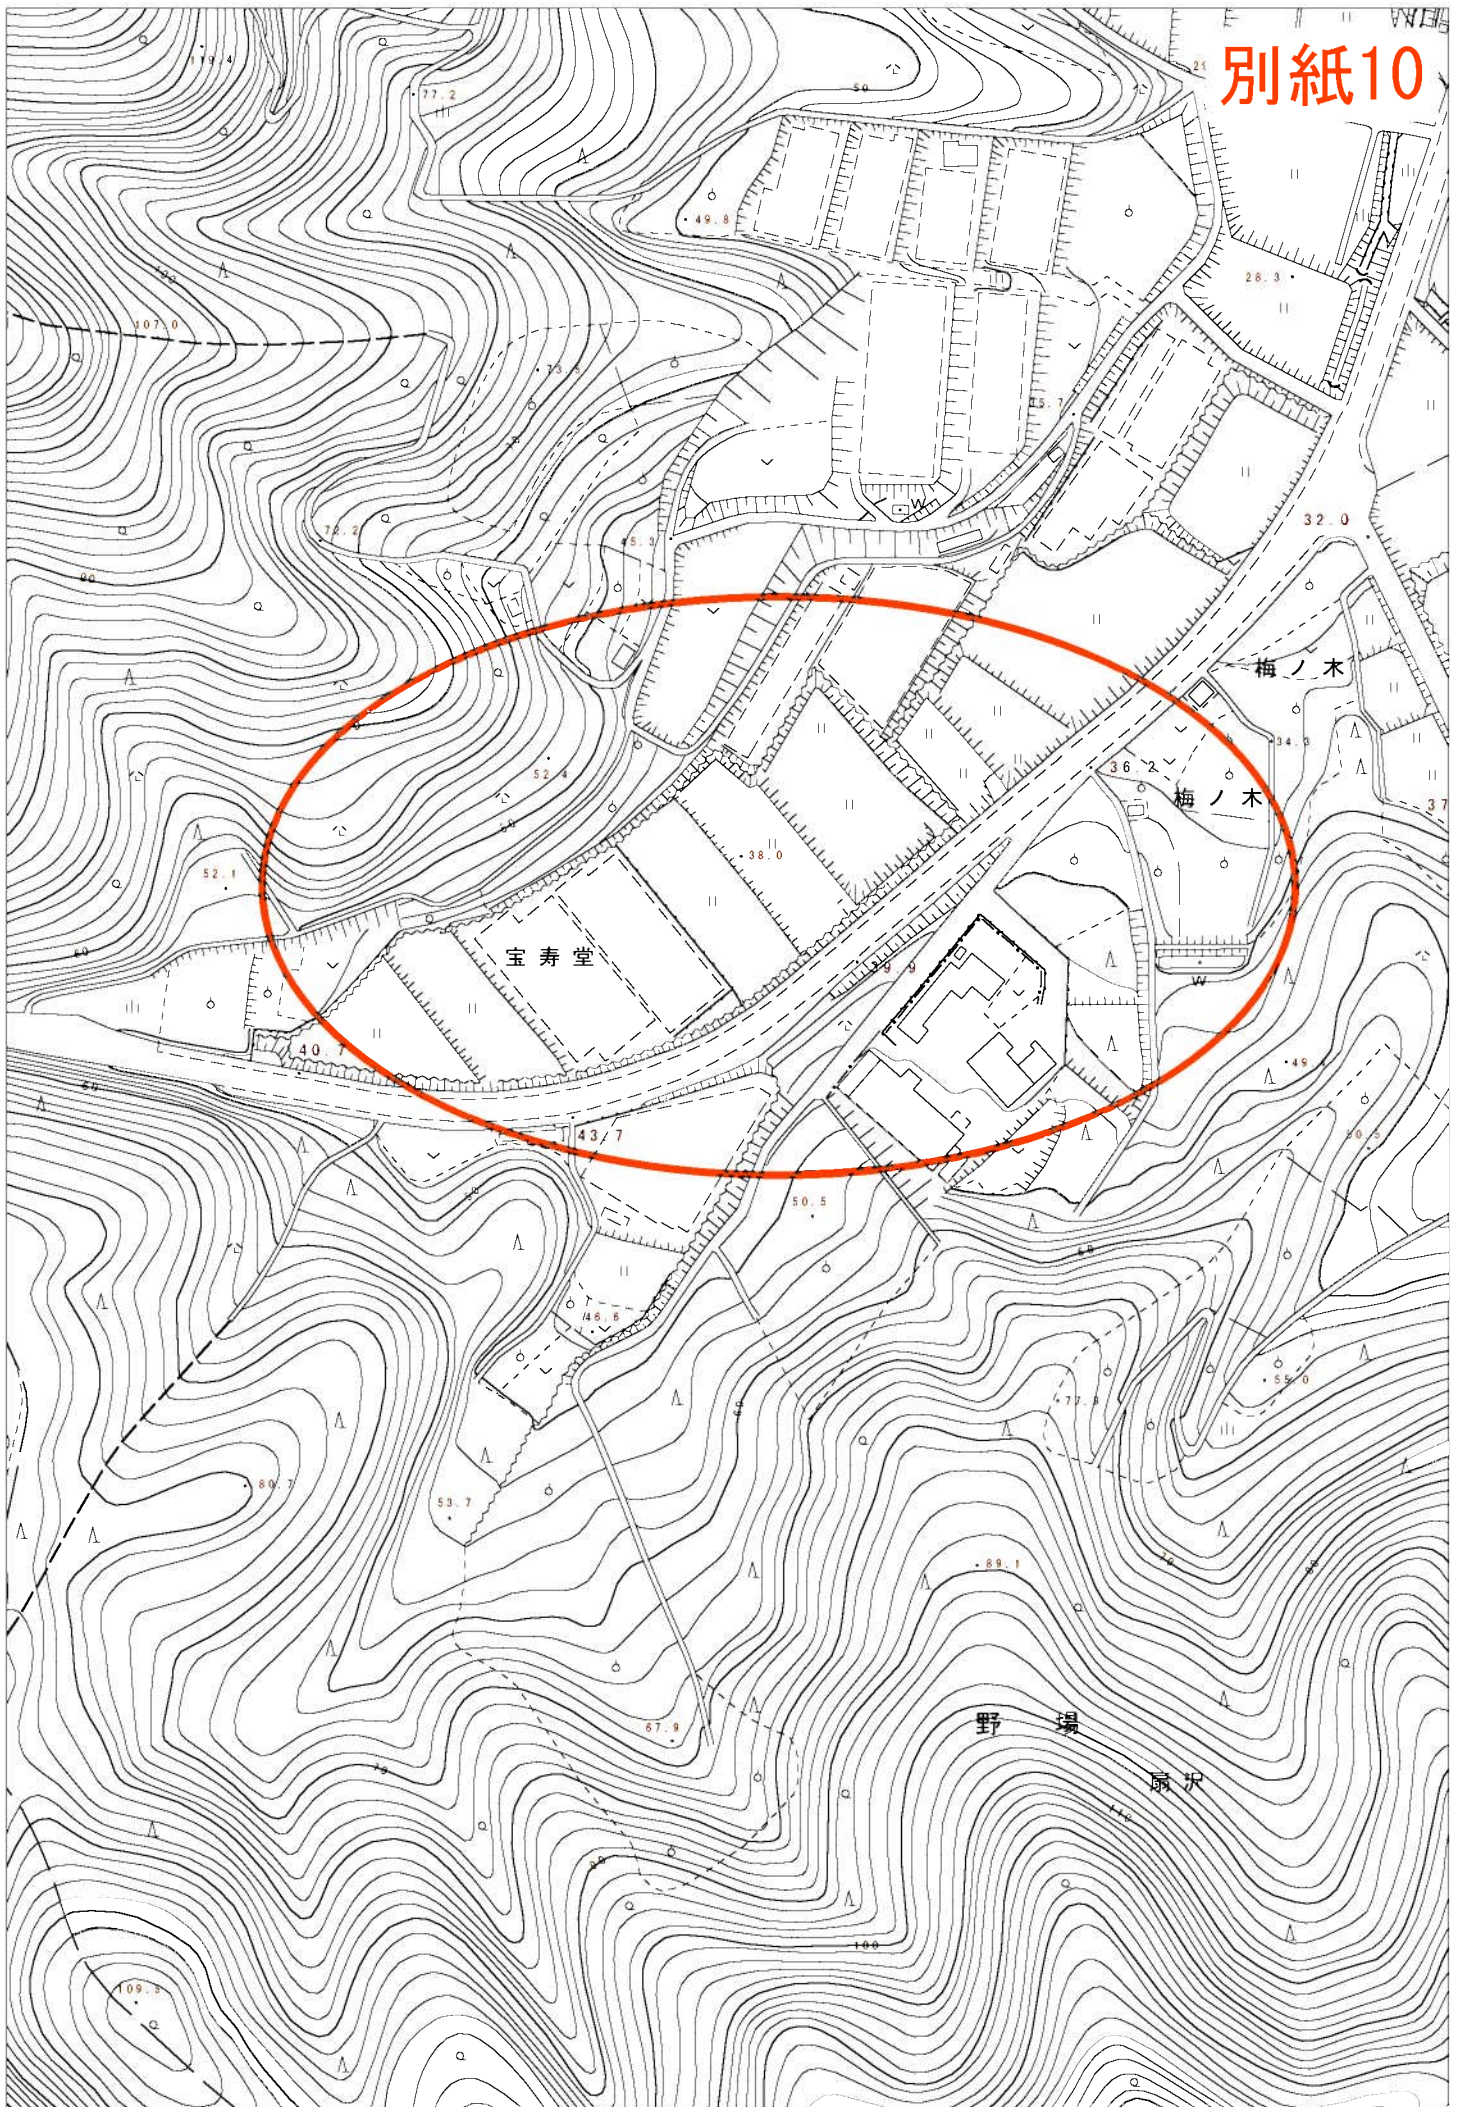

野場老人の家

下市場

野場

常口

1:2500

0 50 100 200 250m

幸田町

# 別紙9

1:2500

0 50 100 200 250m

幸田町

1:2500

0 50 100 200 250m

幸田町

1:2500