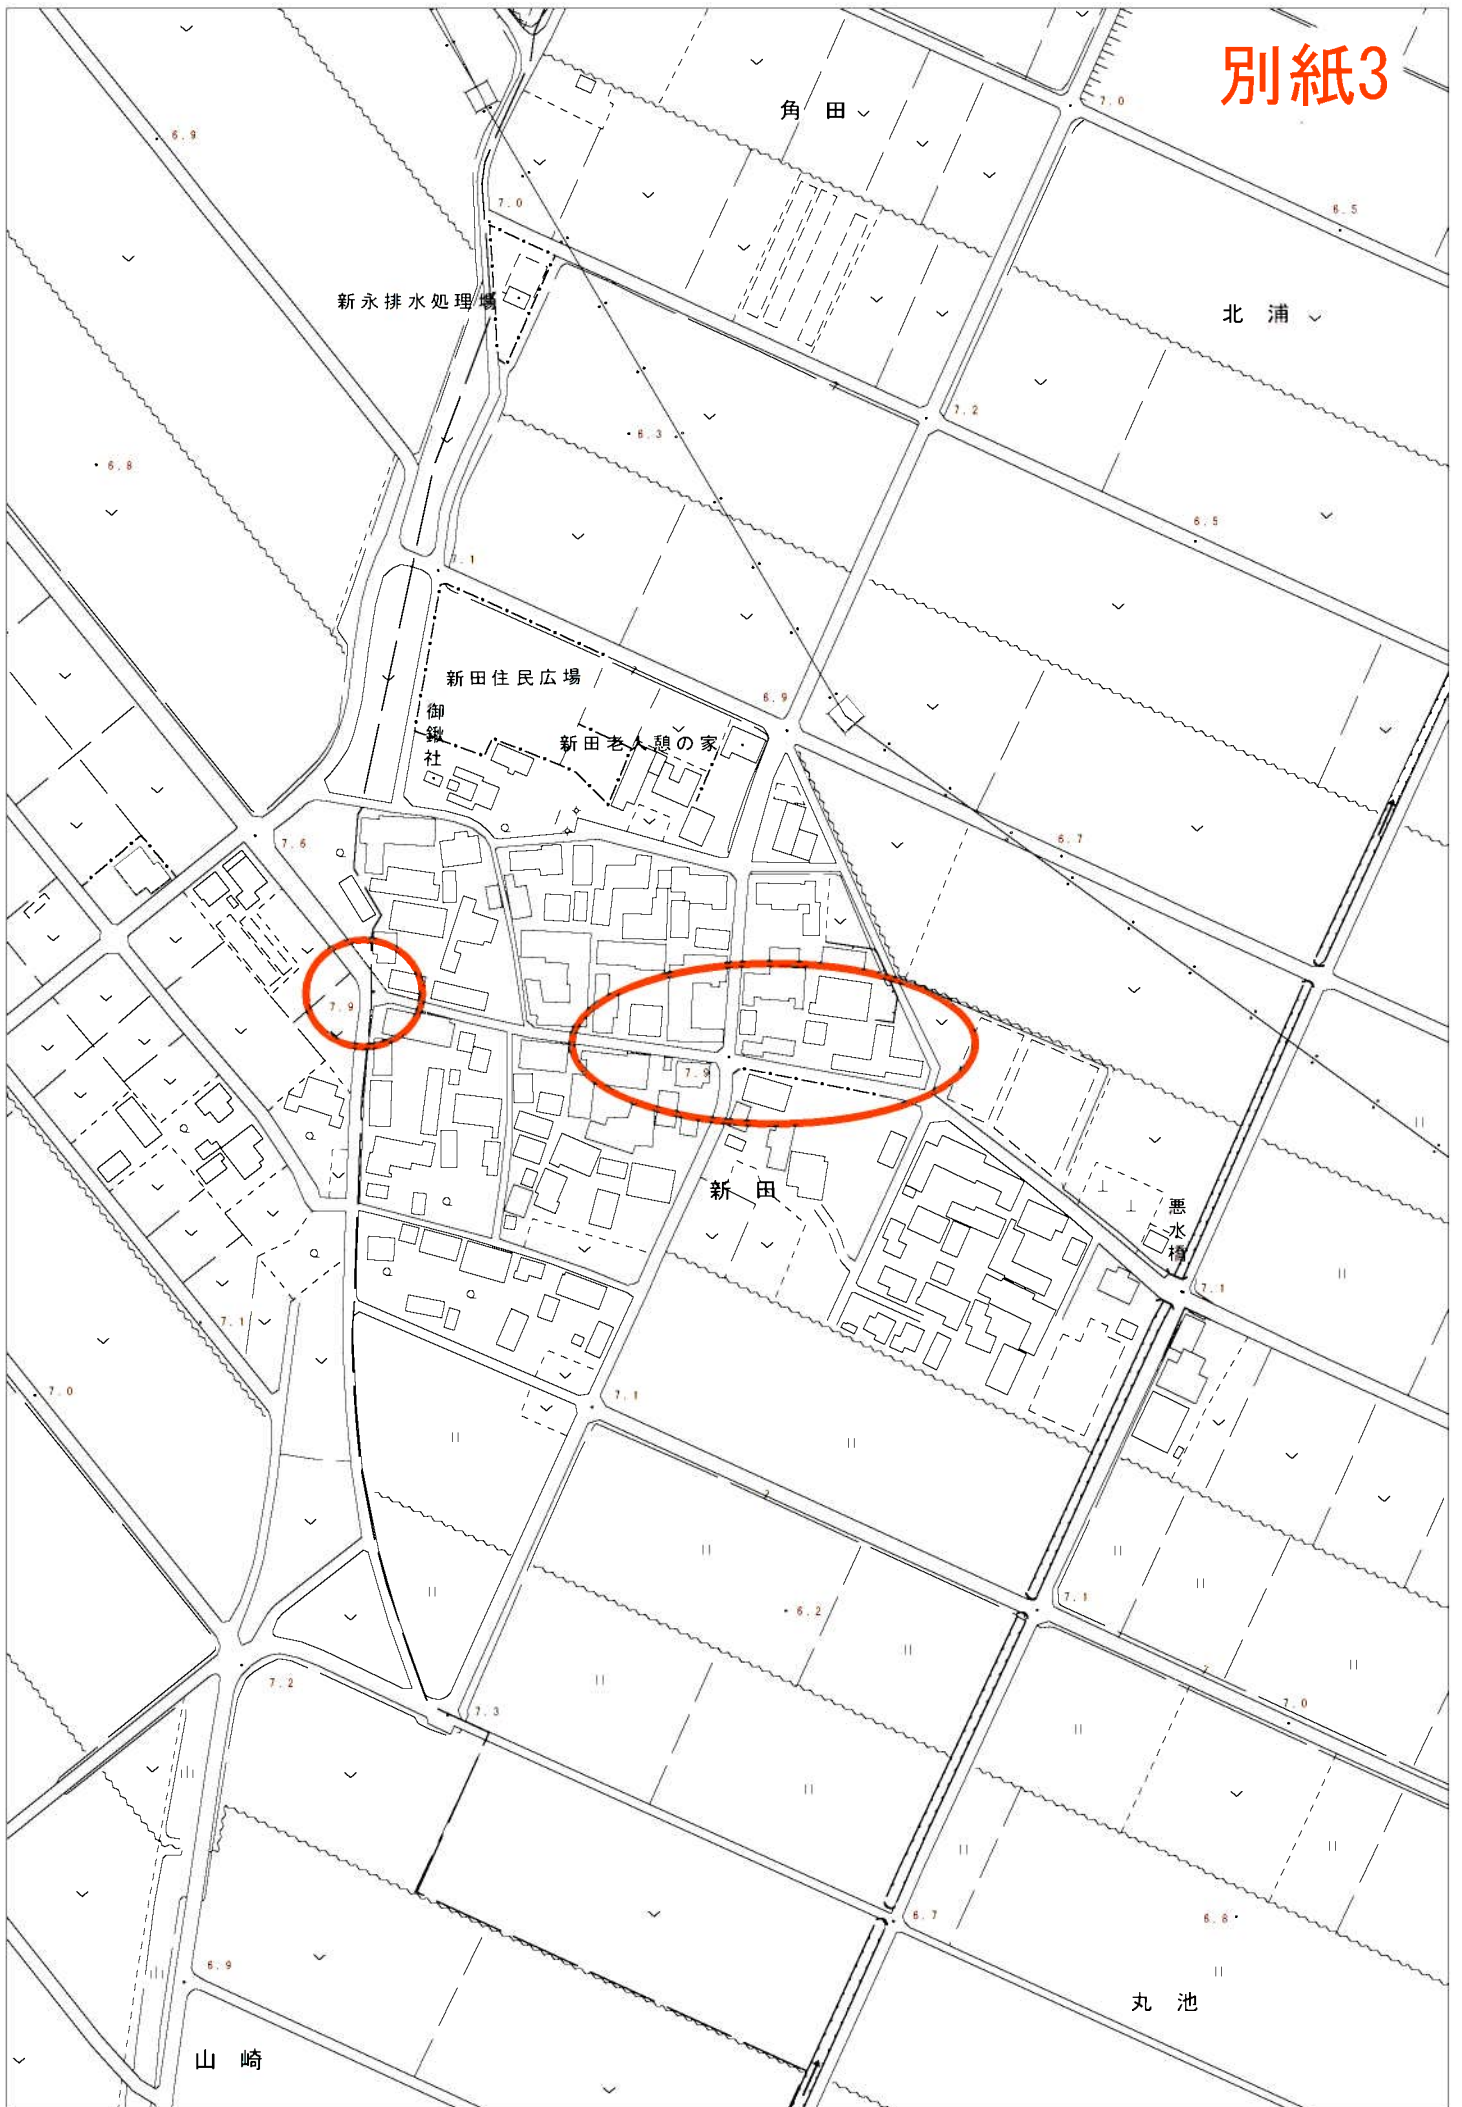

別紙1

1:2500

0 50 100 200 250m

幸田町

# 別紙3

1:2500

0 50 100 200 250m

幸田町

別紙5

1:2500

0 50 100 200 250m

幸田町

# 別紙6

池

1:2500

0 50 100 200 250m

幸田町

別紙8

西池田

東

城東

森下

河南

野場城跡

北部集会所

赤川橋

合田

城下