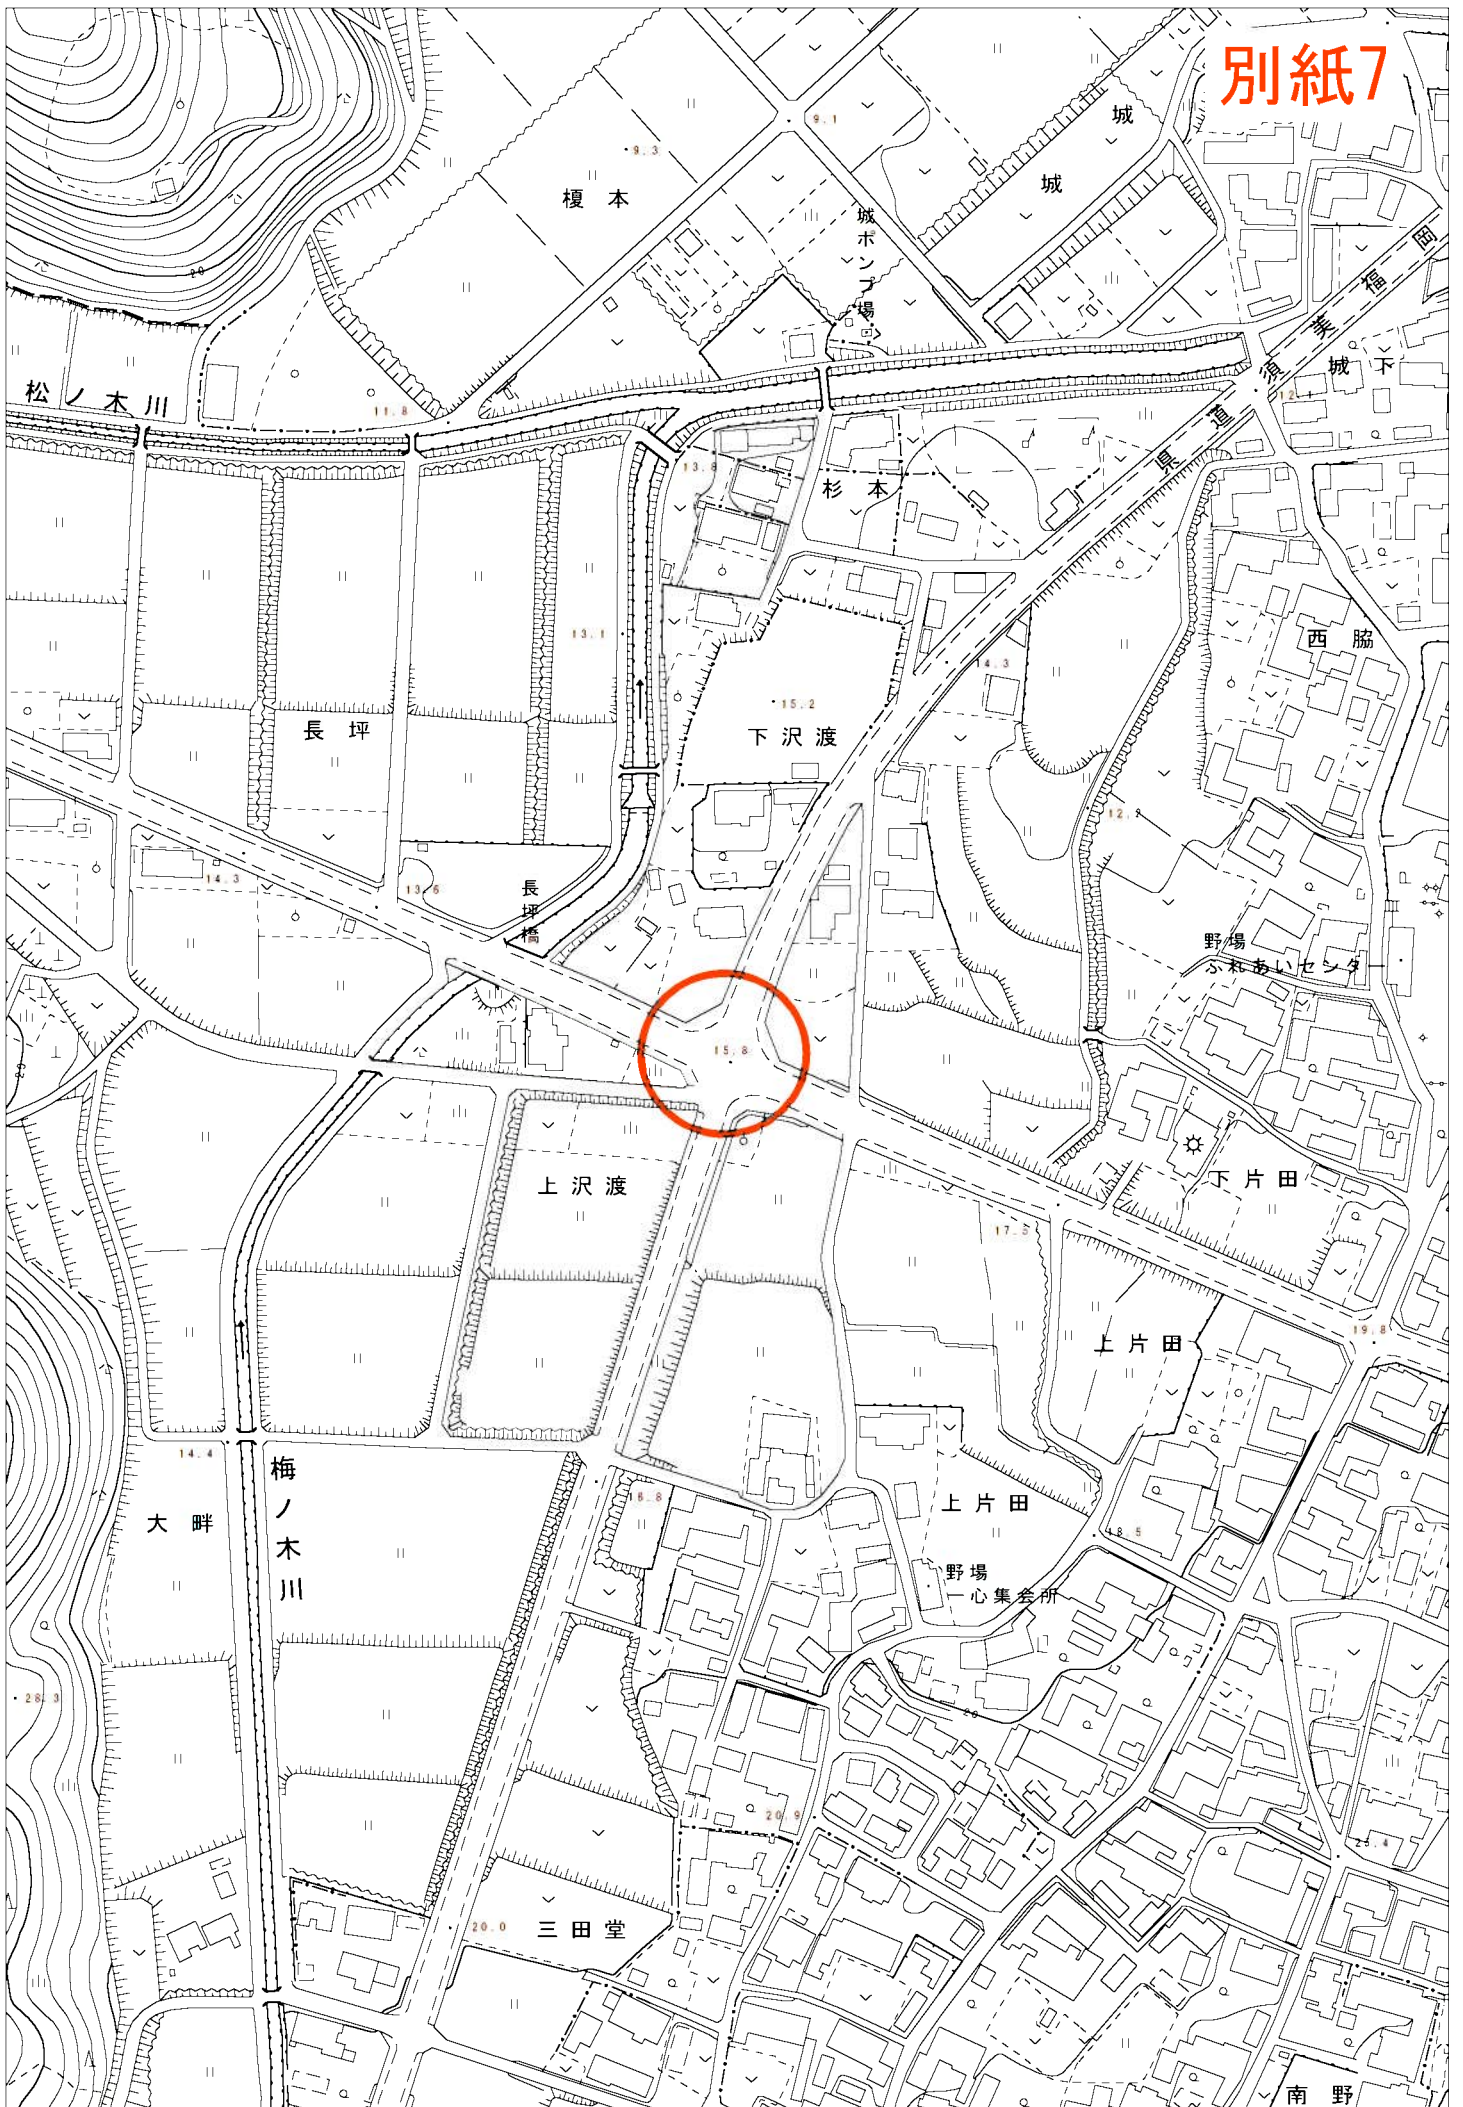

別紙1

1:2500

0 50 100 200 250m

幸田町

# 別紙3

1:2500

0 50 100 200 250m

幸田町

別紙5

1:2500

0 50 100 200 250m

幸田町

# 別紙6

池

1:2500

0 50 100 200 250m

幸田町

別紙8

西池田

東

城東

森下

河南

野場城跡

北部集会所

赤川橋

合田

城下