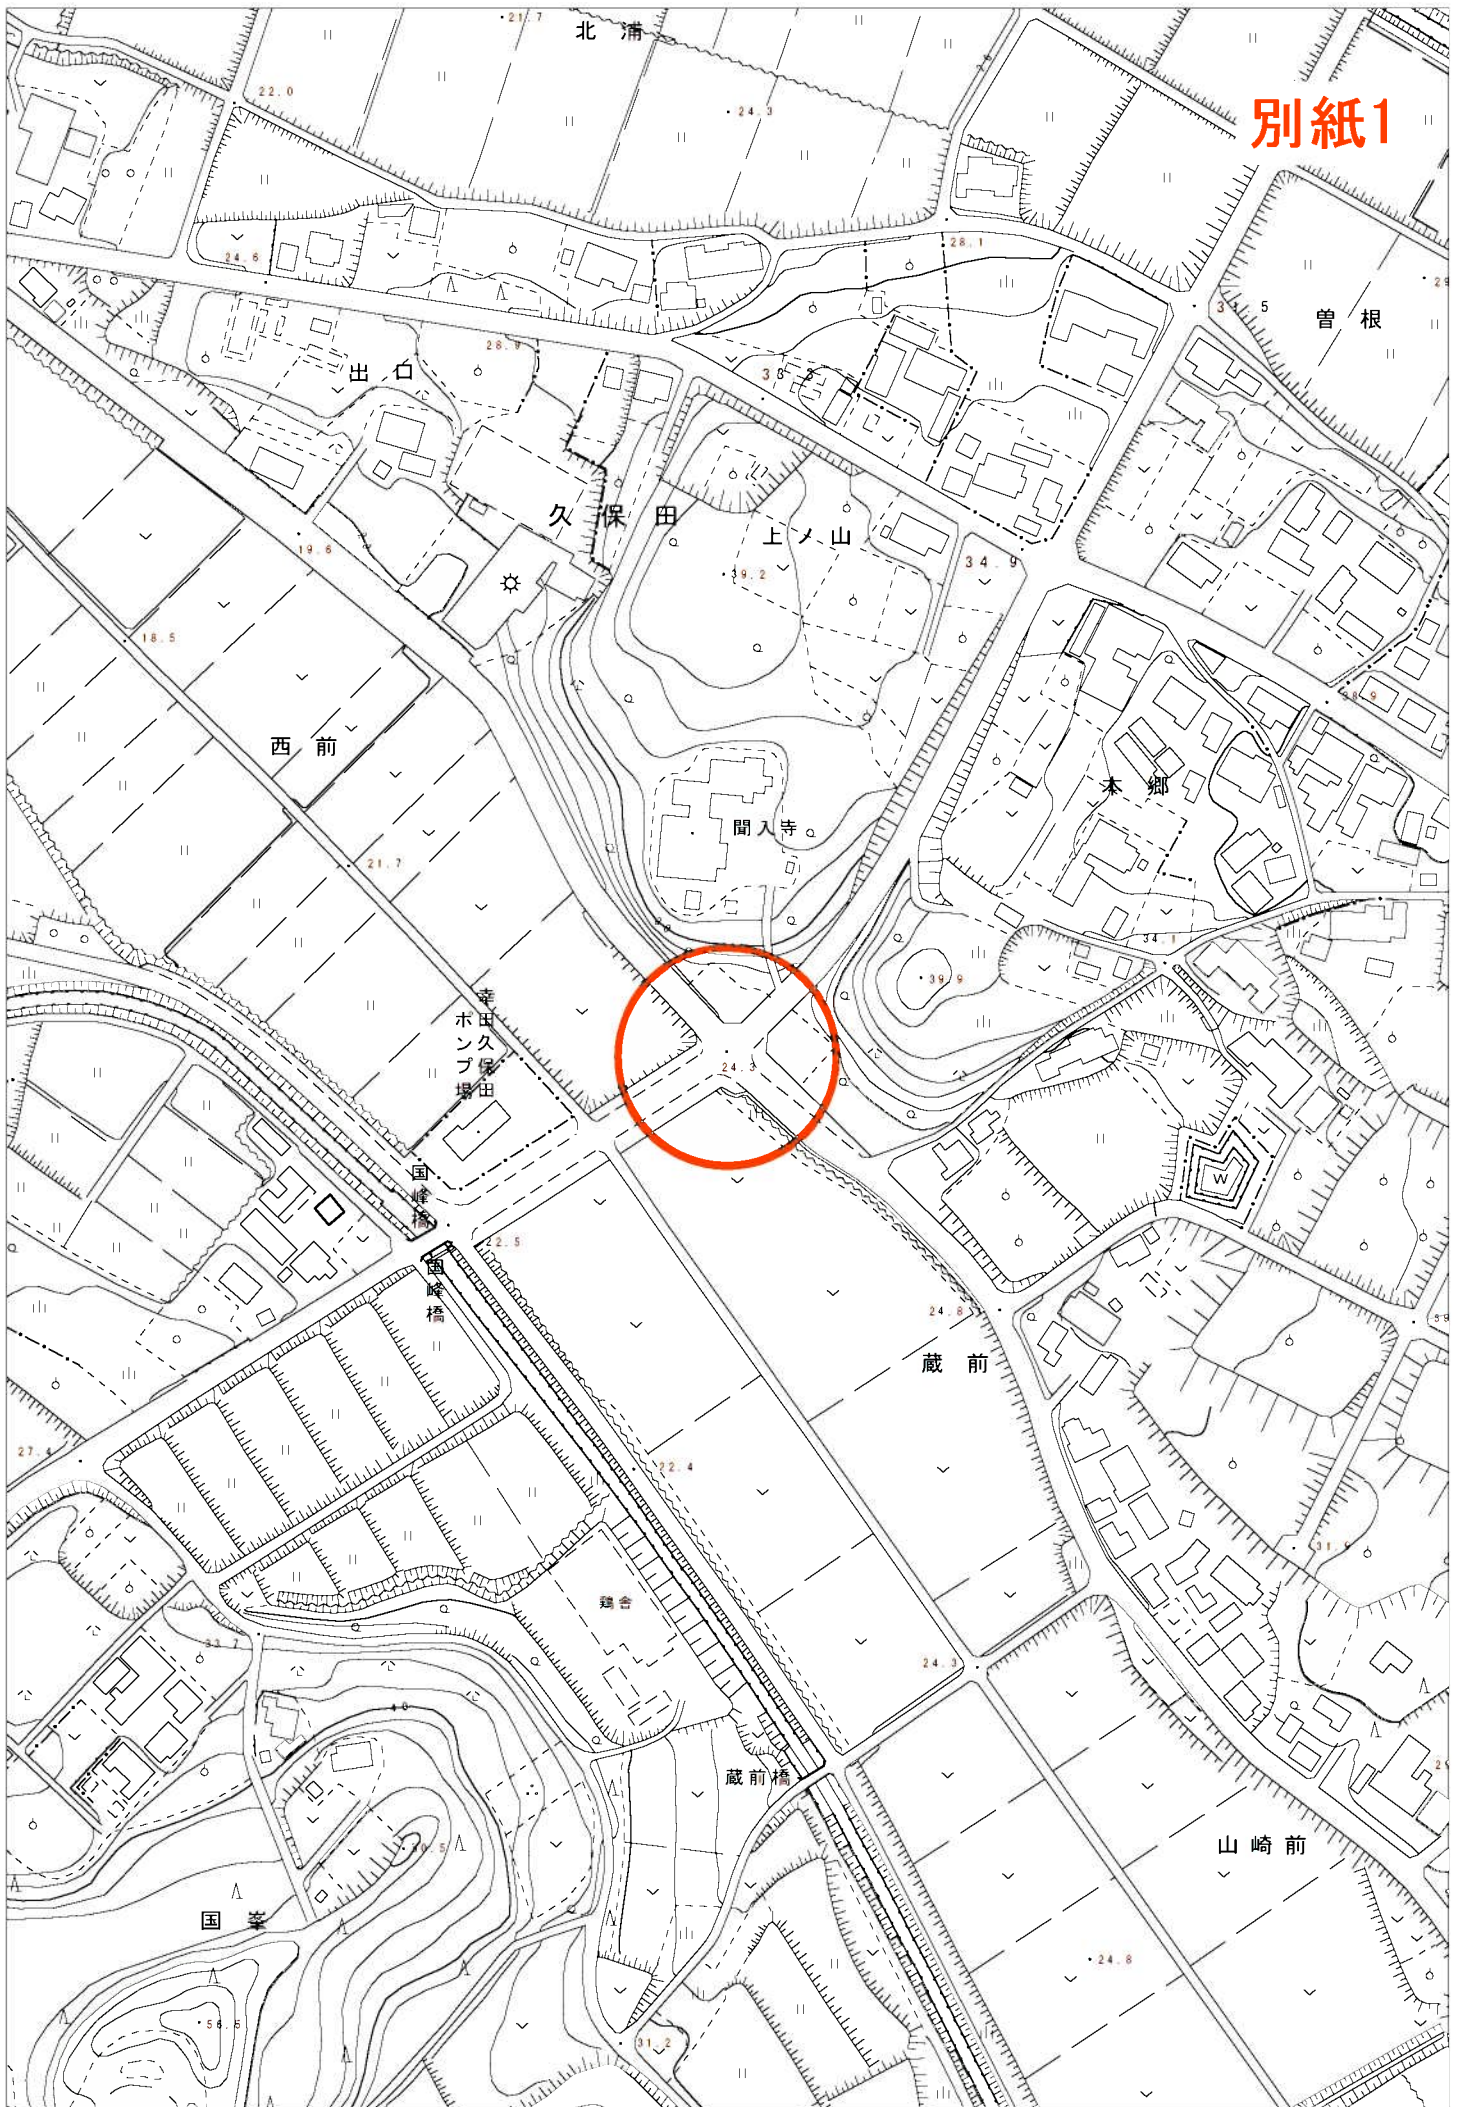

別紙1

1:2500

0 50 100 200 250m

幸田町

# 別紙3

1:2500

0 50 100 200 250m

幸田町

別紙5

1:2500

0 50 100 200 250m

幸田町

# 別紙6

池

1:2500

0 50 100 200 250m

幸田町

別紙8

西池田

東

城東

森下

河南

野場城跡

北部集会所

赤川橋

合田

城下