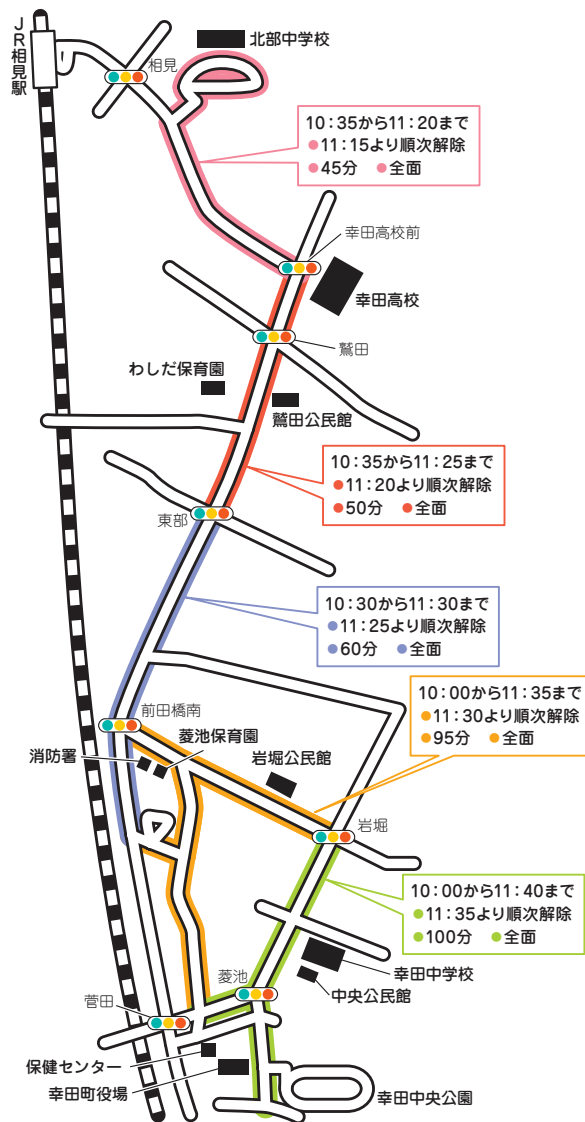

問合せ

生涯学習課 スポーツグループ (中央公民館内)
☎62-1111(内線191) FAX63-1675 月曜休館

発行☐愛知県幸田町(毎月1日発行) 編集☐企画部企画政策課

〒444-0192 愛知県額田郡幸田町大字菱池字元林1番地1 ☎(0564)62-1111 FAX(0564)63-5139

ホームページ☐<http://www.town.kota.lg.jp/> Eメール☐kota@town.kota.lg.jp 町の花「つばき」 町の木「やまざくら」

○「広報こうた」1月号の印刷経費は1部約32.3円(税込)です。

広報こうたは、地球にやさしい再生紙を使用しています。

環境にやさしい大豆インキを使用