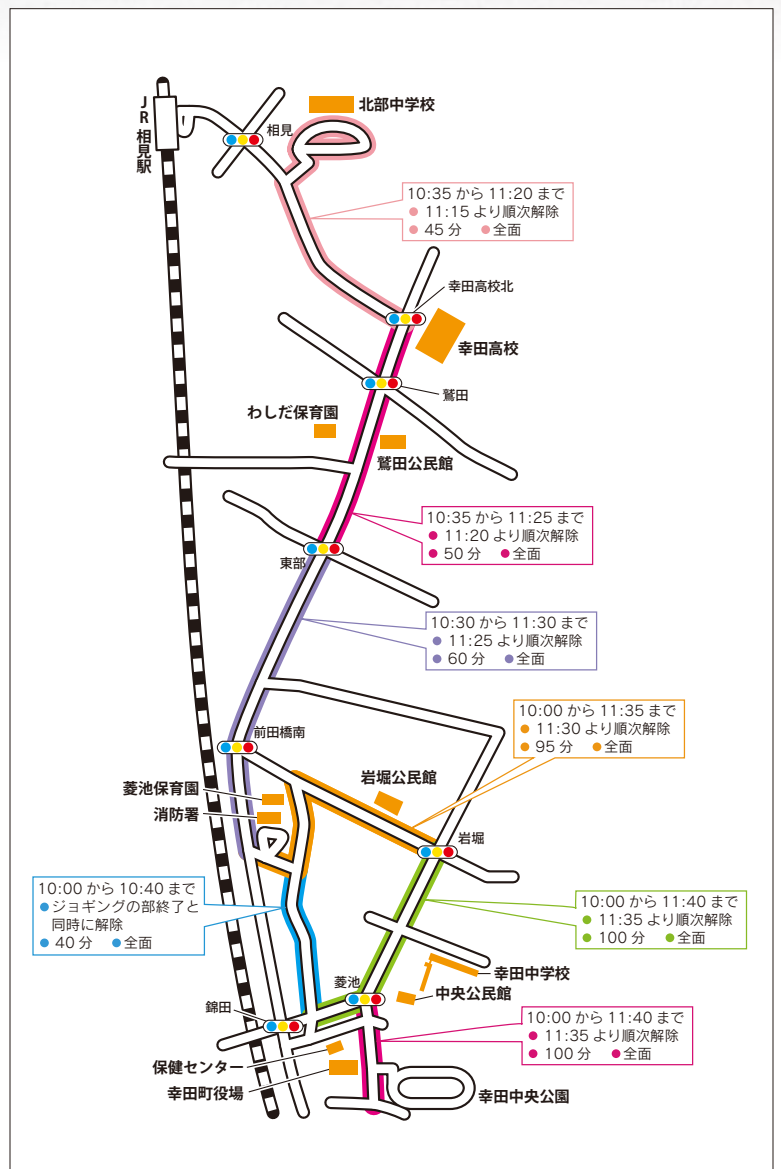

発行〇愛知県幸田町(毎月1日発行) 編集〇企画部企画政策課

〒444-0192 愛知県額田郡幸田町大字菱池字元林1番地1 ☎(0564)62-1111 FAX(0564)63-5139

ホームページ〇<http://www.town.kota.lg.jp/> Eメール〇kota@town.kota.lg.jp 町の花「つばき」

携帯電話用ホームページ〇<http://www.town.kota.aichi.jp/mobile.html> 町の木「やまざくら」

携帯用
QRコード

〇「広報こうた」1月号の印刷経費は1部約34.92円(税込)です。

広報こうたは、地球にやさしい
再生紙を使用しています。