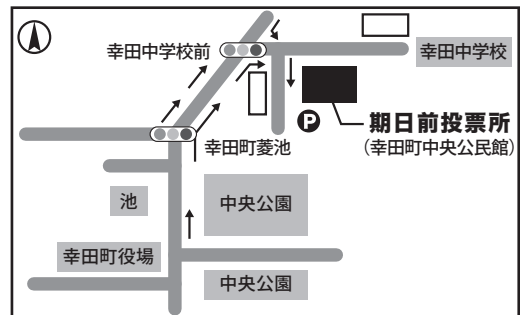

◆時 間 午前8時30分から午後8時

◆場 所 幸田町中央公民館

◆持ち物 投票所入場券 ※なくても投票できます

◆その他 ・入場券裏面の期日前投票宣誓書にあらかじめ

記入してお持ちいただくと受け付けが早くすみます。

・期日前投票最終日は大変混み合いますのでお早めにご来場ください。

期日前投票所案内図

◎愛知県議会議員選挙の選挙区が変更されました