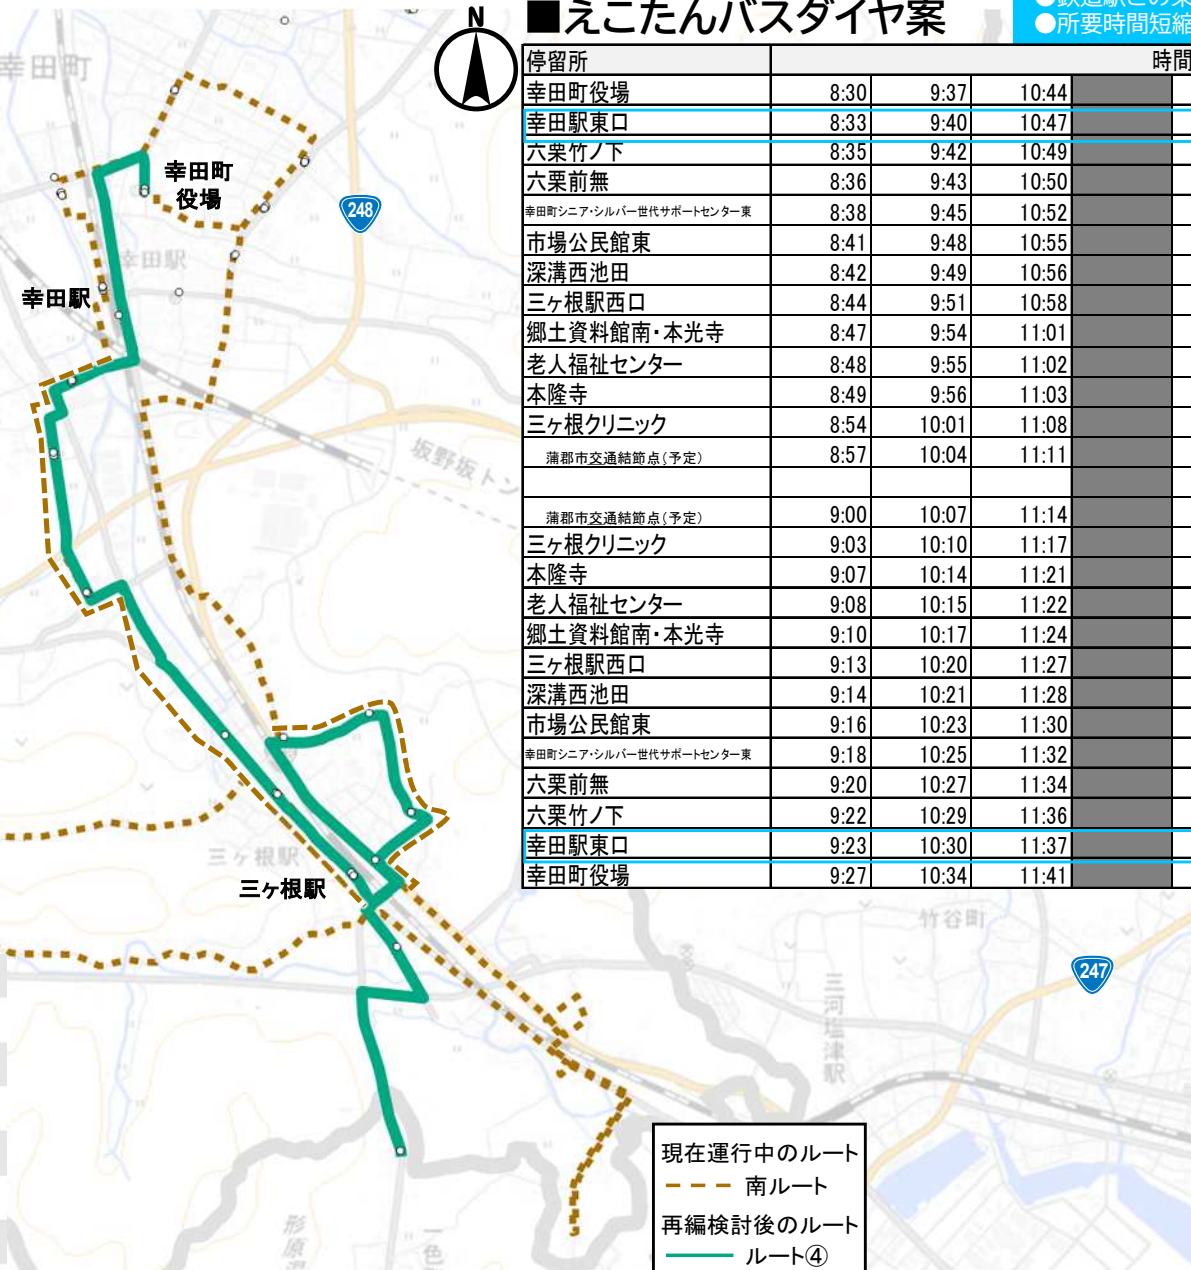

- 鉄道駅との乗り継ぎを考慮
- 所要時間短縮により運行便数が6便→12便に増加

↓
ルート②運行

(参考) 再編前後のルート

●鉄道駅との乗り継ぎを考慮
●所要時間短縮により運行便数が6便→12便に増加

■藤田乗合直行タクシー時刻表

行き		
役場発	JR 相見駅発 ※降りられません	藤田医科大学 岡崎医療センター発
[1便] 8:15	→ 8:35	→ 8:55
[2便] 9:45	→ 10:05	→ 10:25
[3便] 11:15	→ 11:35	→ 11:55
[4便] 12:45	→ 13:05	→ 13:25
帰り		
藤田医科大学 岡崎医療センター発	JR 相見駅発 ※乗りません	役場着
[1便] 10:30	→ 10:50	→ 11:10
[2便] 12:00	→ 12:20	→ 12:40
[3便] 13:30	→ 13:50	→ 14:10
[4便] 15:30	→ 15:50	→ 16:10

現在運行中のルート
 - - - 南ルート
 再編検討後のルート
 ——— ルート④