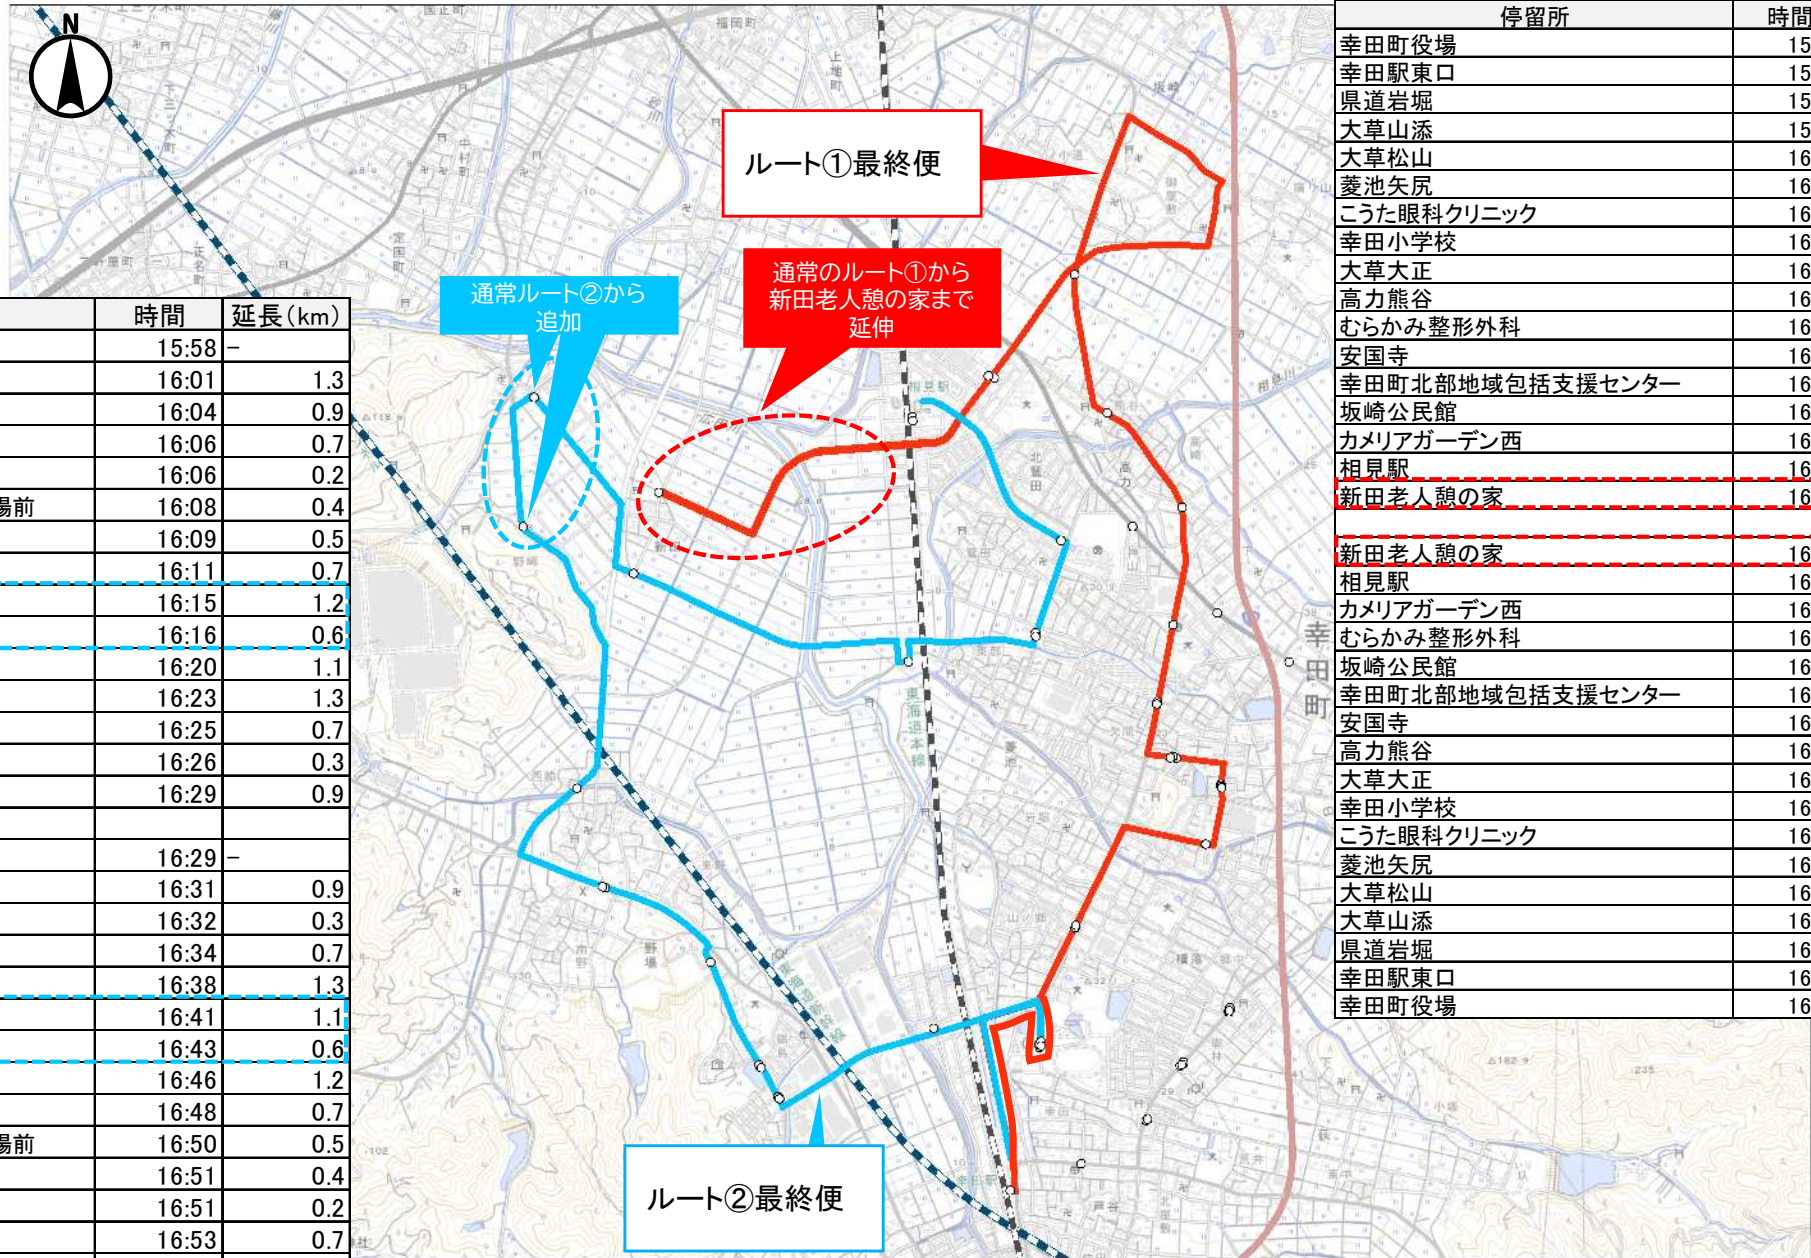

現在運行中のルート
 - - - 北ルート
 再編検討後のルート
 - - - ルート②

↓
 ルート③運行

(参考) 再編前後のルート

■藤田乗合直行タクシー時刻表

行き		
役場発	JR相見駅発 ※降りられません	藤田医科大学 岡崎医療センター発
[1便] 8:15	→ 8:35	→ 8:55
[2便] 9:45	→ 10:05	→ 10:25
[3便] 11:15	→ 11:35	→ 11:55
[4便] 12:45	→ 13:05	→ 13:25
帰り		
藤田医科大学 岡崎医療センター発	JR相見駅発 ※乗れません	役場発
[1便] 10:30	→ 10:50	→ 11:10
[2便] 12:00	→ 12:20	→ 12:40
[3便] 13:30	→ 13:50	→ 14:10
[4便] 15:30	→ 15:50	→ 16:10

現在運行中のルート
 - - - 中ルート
 再編検討後のルート
 - - - ルート②

■えこたんバスダイヤ案

●鉄道駅との乗り継ぎを考慮
 ●所要時間短縮により運行便数が6便→12便に増加

停留所	時間						
幸田町役場	8:40	9:45	10:50		12:40	13:45	14:55
幸田駅東口	8:44	9:49	10:55		12:44	13:49	
錦田ガード	8:47	9:52	10:58		12:47	13:52	
石荒地	8:49	9:54	11:00		12:49	13:54	
まどかの郷	8:49	9:54	11:00		12:49	13:54	
大日陰グラウンドゴルフ場前	8:51	9:56	11:02		12:51	13:56	
JA豊坂支店	8:52	9:57	11:02		12:52	13:57	
野場城	8:53	9:58	11:04		12:53	13:58	
新田	8:57	10:02	11:07		12:57	14:02	
つどいの家	9:00	10:05	11:11		13:00	14:05	
わしだ保育園	9:02	10:07	11:13		13:02	14:07	
幸田高校	9:03	10:08	11:14		13:03	14:08	
相見駅	9:06	10:11	11:16		13:06	14:11	
相見駅	9:09	10:14	11:19		13:09	14:14	
幸田高校	9:11	10:16	11:21		13:11	14:16	
わしだ保育園	9:12	10:17	11:22		13:12	14:17	
つどいの家	9:14	10:19	11:24		13:14	14:19	
新田	9:18	10:23	11:28		13:18	14:23	
野場城	9:21	10:26	11:31		13:21	14:26	
JA豊坂支店	9:23	10:28	11:33		13:23	14:28	
大日陰グラウンドゴルフ場前	9:23	10:28	11:33		13:23	14:28	
まどかの郷	9:25	10:30	11:35		13:25	14:30	
石荒地	9:26	10:31	11:36		13:26	14:31	
錦田ガード	9:28	10:33	11:38		13:28	14:33	
幸田駅東口	9:31	10:36	11:41		13:31	14:36	
幸田町役場	9:35	10:40	11:45		13:35	14:40	15:40

↓
 ルート①運行

(参考) 再編前後のルート (ルート①・ルート②最終便)

停留所	時間	延長(km)
幸田町役場	15:58	-
幸田駅東口	16:01	1.3
錦田ガード	16:04	0.9
石荒団地	16:06	0.7
まどかの郷	16:06	0.2
大日陰グラウンドゴルフ場前	16:08	0.4
JA豊坂支店	16:09	0.5
野場城	16:11	0.7
永野小割	16:15	1.2
永野老人憩の家	16:16	0.6
新田	16:20	1.1
つどいの家	16:23	1.3
わしだ保育園	16:25	0.7
幸田高校	16:26	0.3
相見駅	16:29	0.9
折り返し		
相見駅	16:29	-
幸田高校	16:31	0.9
わしだ保育園	16:32	0.3
つどいの家	16:34	0.7
新田	16:38	1.3
永野老人憩の家	16:41	1.1
永野小割	16:43	0.6
野場城	16:46	1.2
JA豊坂支店	16:48	0.7
大日陰グラウンドゴルフ場前	16:50	0.5
まどかの郷	16:51	0.4
石荒団地	16:51	0.2
錦田ガード	16:53	0.7
幸田駅東口	16:56	0.9
幸田町役場	17:00	1.3