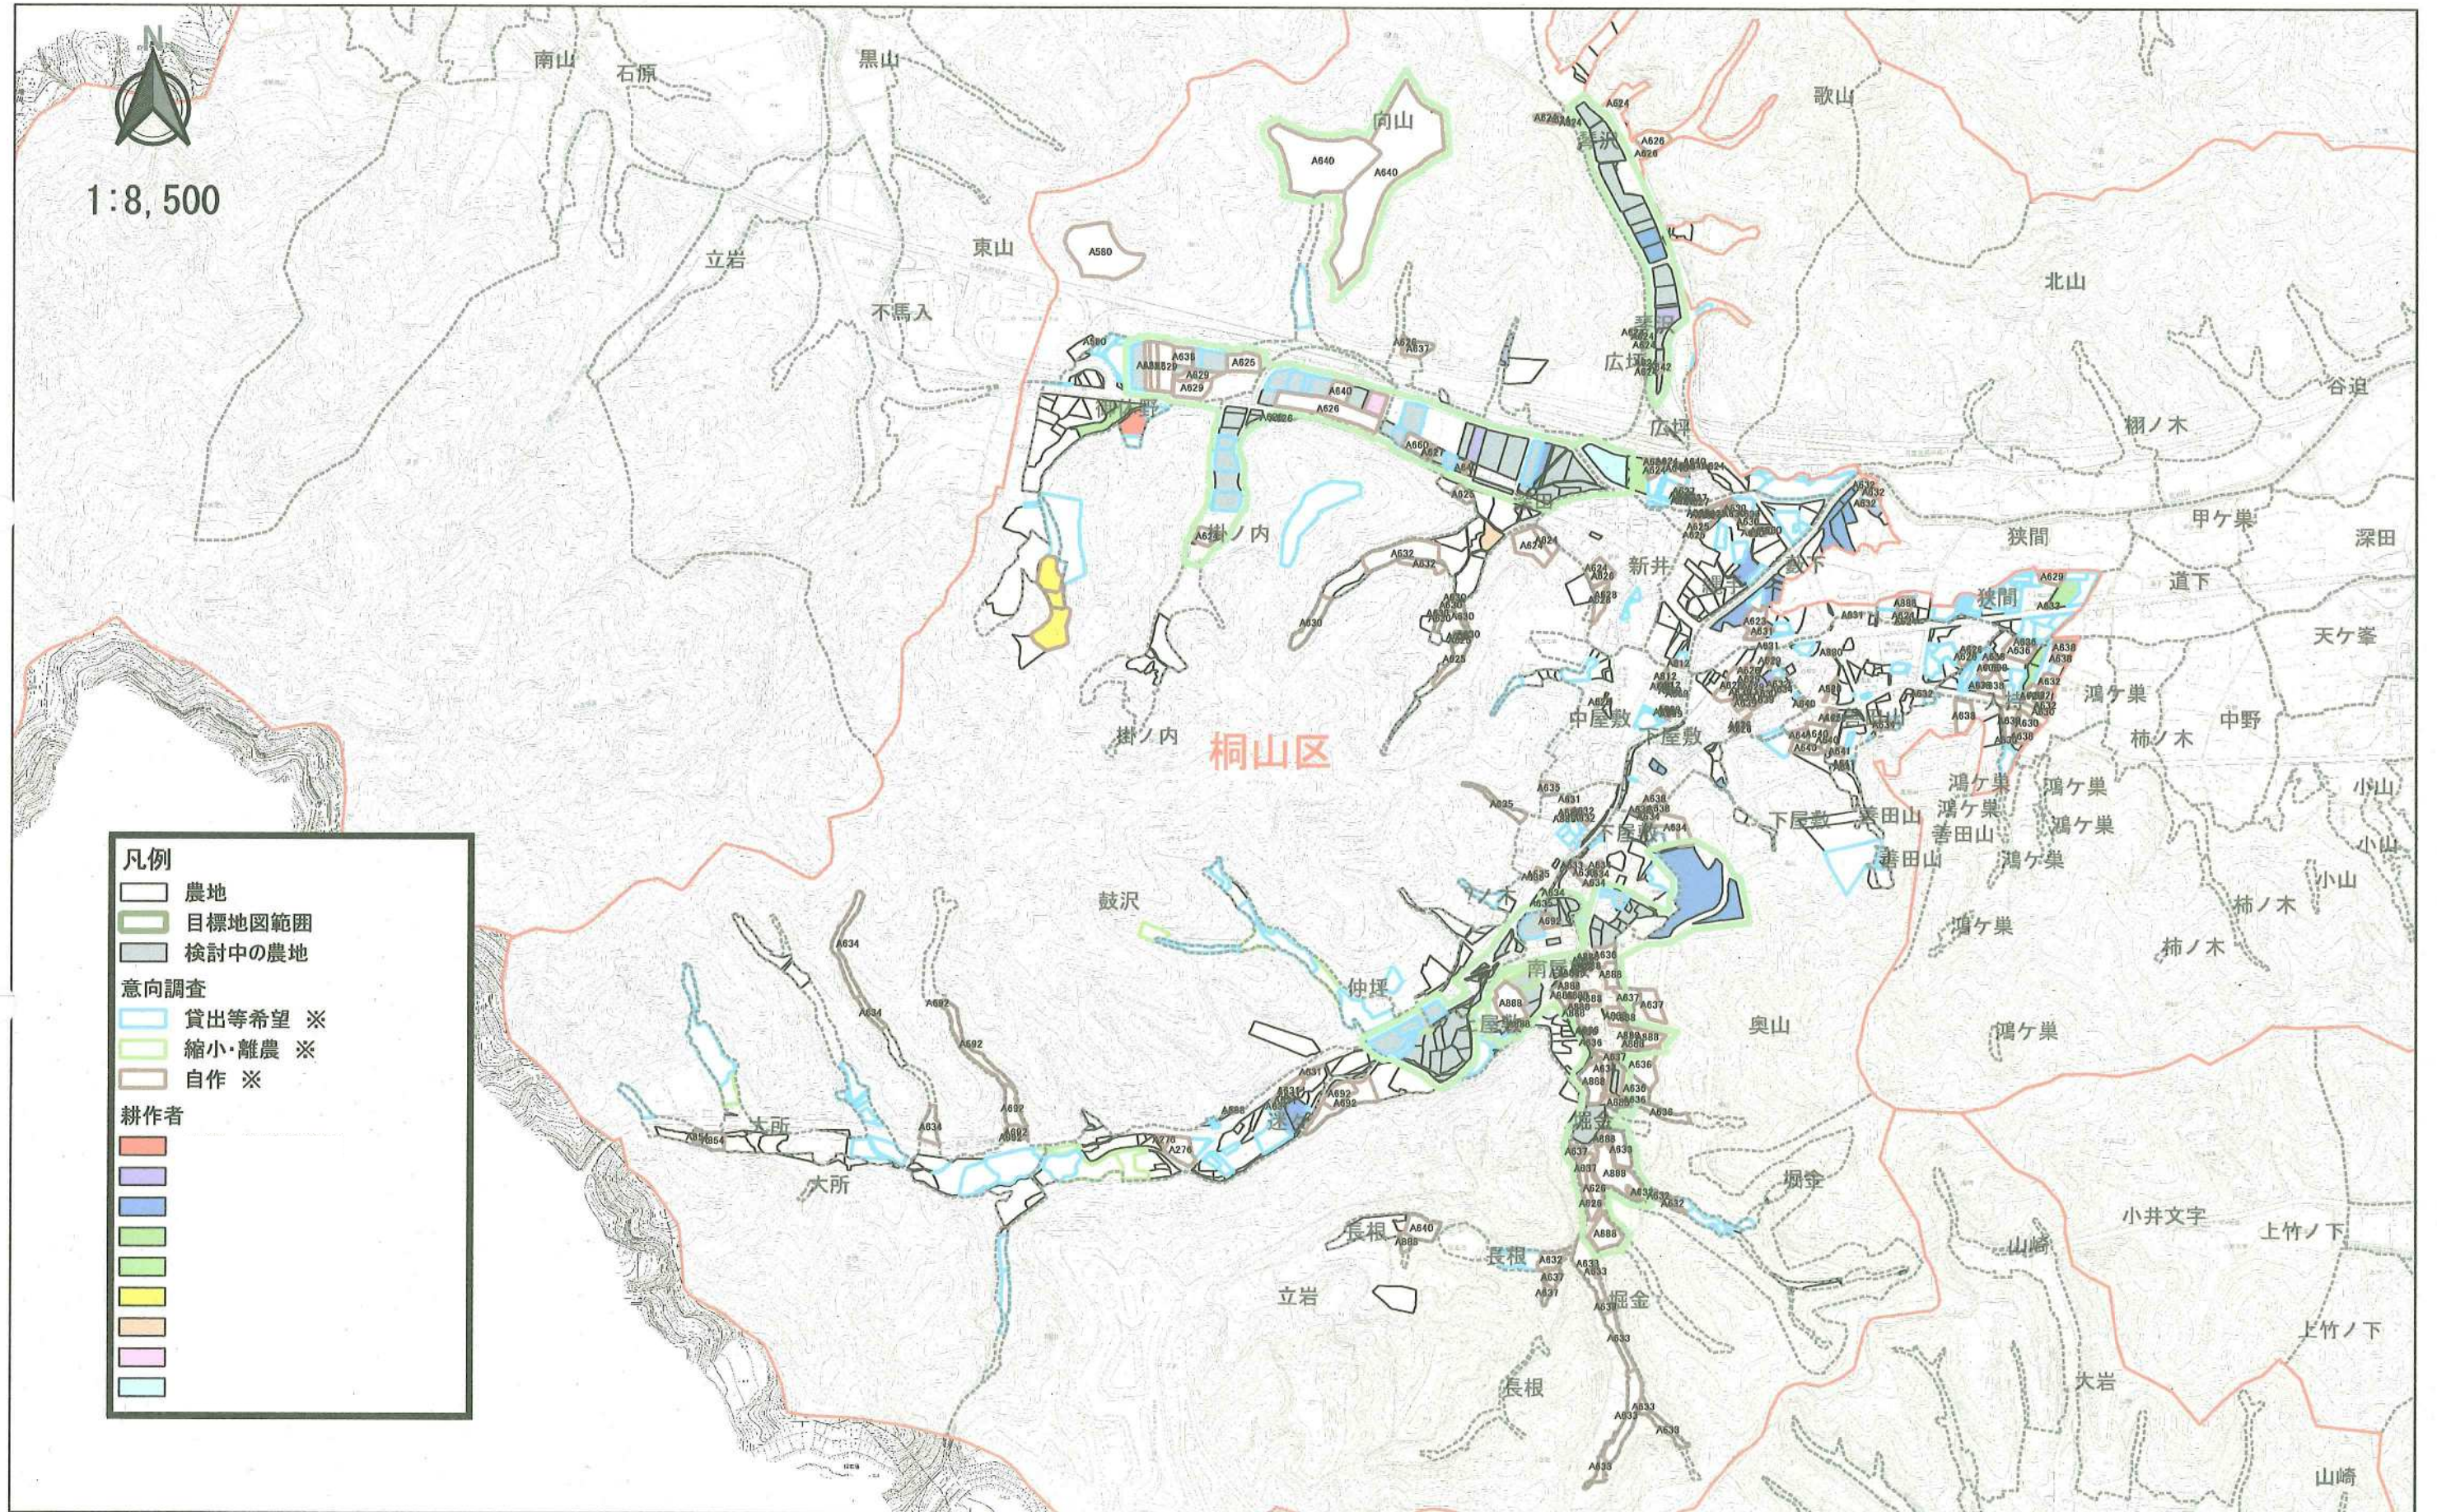

# 幸田町農地 目標地図：桐山区

※貸出等希望は意向調査により所有者が所有する農地に対して、今後10年後までに売却・貸出・農地経営の委託・農作業の委託の意向と回答された農地を表示したものです。  
 ※縮小・離農は意向調査により耕作者が耕作している農地に対して、今後10年後までに規模を縮小または離農したいとの意向を回答された農地を表示したものです。  
 ※自作は意向調査により所有者が所有する農地に対して、今後10年後までは自ら耕作するとの意向を回答された農地を表示したものです。耕作者の自作地を除き、図上に所有者のIDを表示しています。