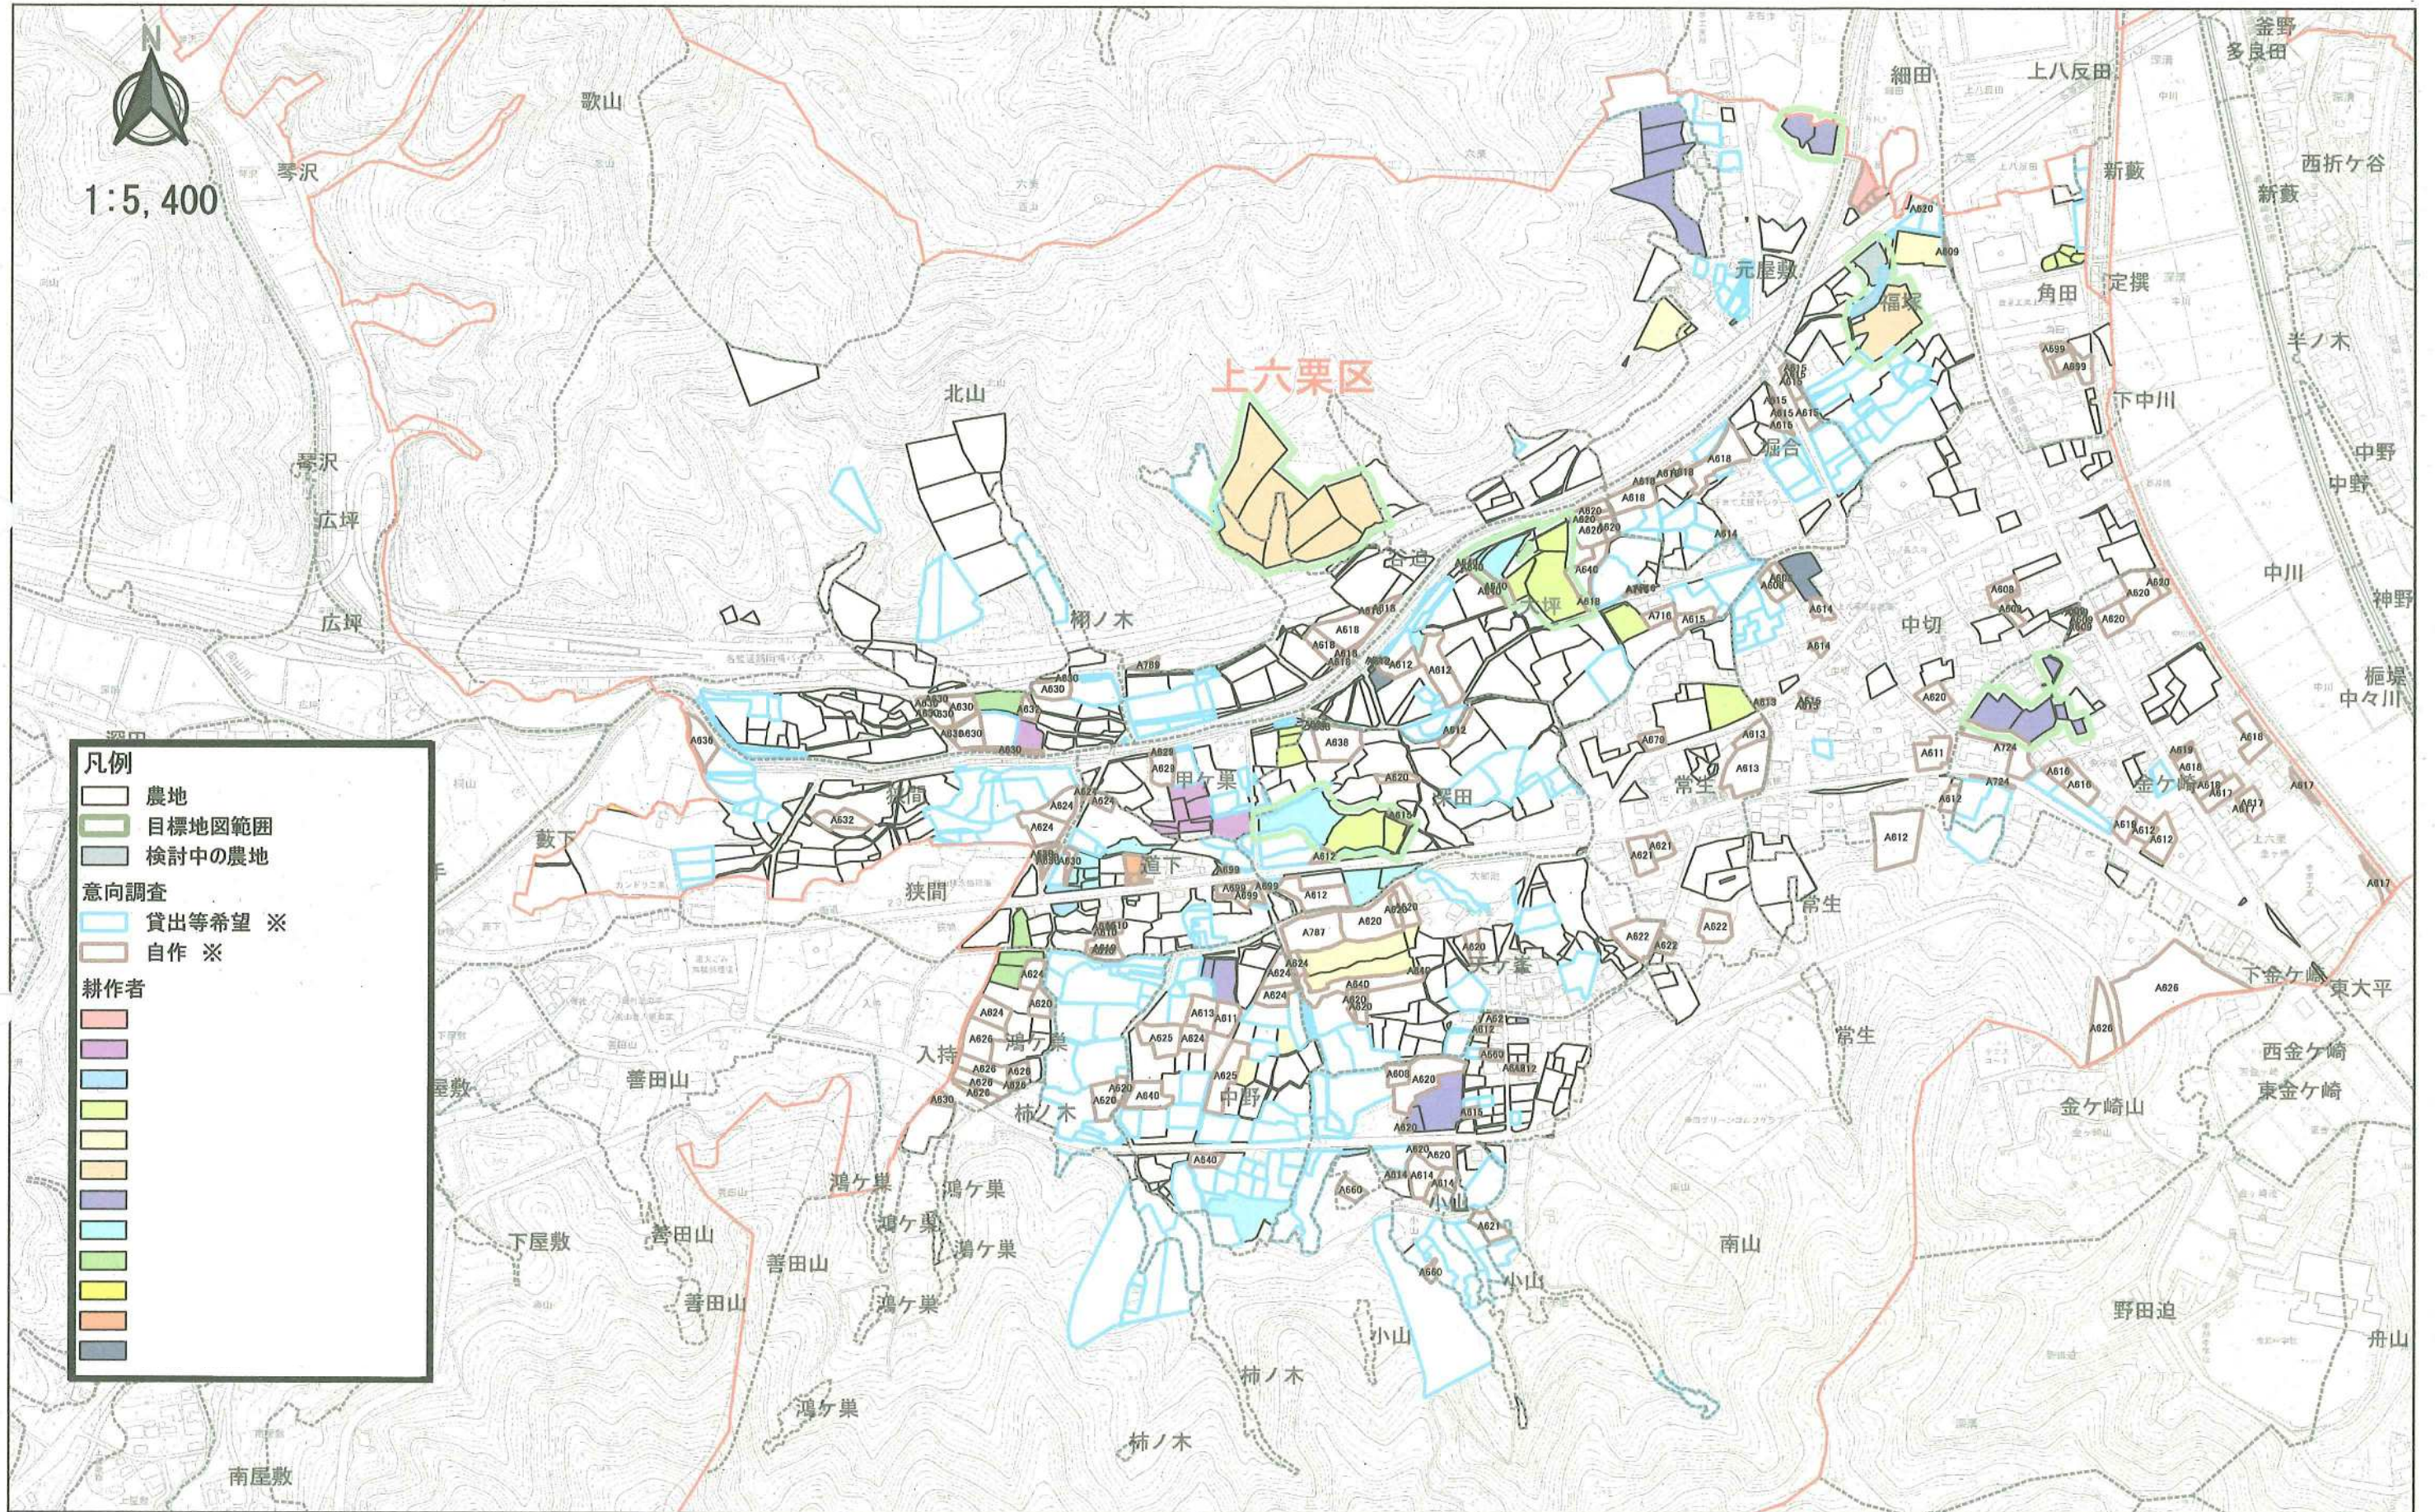

# 幸田町農地 目標地図：上六栗区

※貸出等希望は意向調査により所有者が所有する農地に対して、今後10年後までに売却・貸出・農地経営の委託・農作業の委託の意向と回答された農地を表示したものです。  
 ※縮小・離農は意向調査により耕作者が耕作している農地に対して、今後10年後までに規模を縮小または離農したいとの意向を回答された農地を表示したものです。  
 ※自作は意向調査により所有者が所有する農地に対して、今後10年後までは自ら耕作するとの意向を回答された農地を表示したものです。耕作者の自作地を除き、図上に所有者のIDを表示しています。