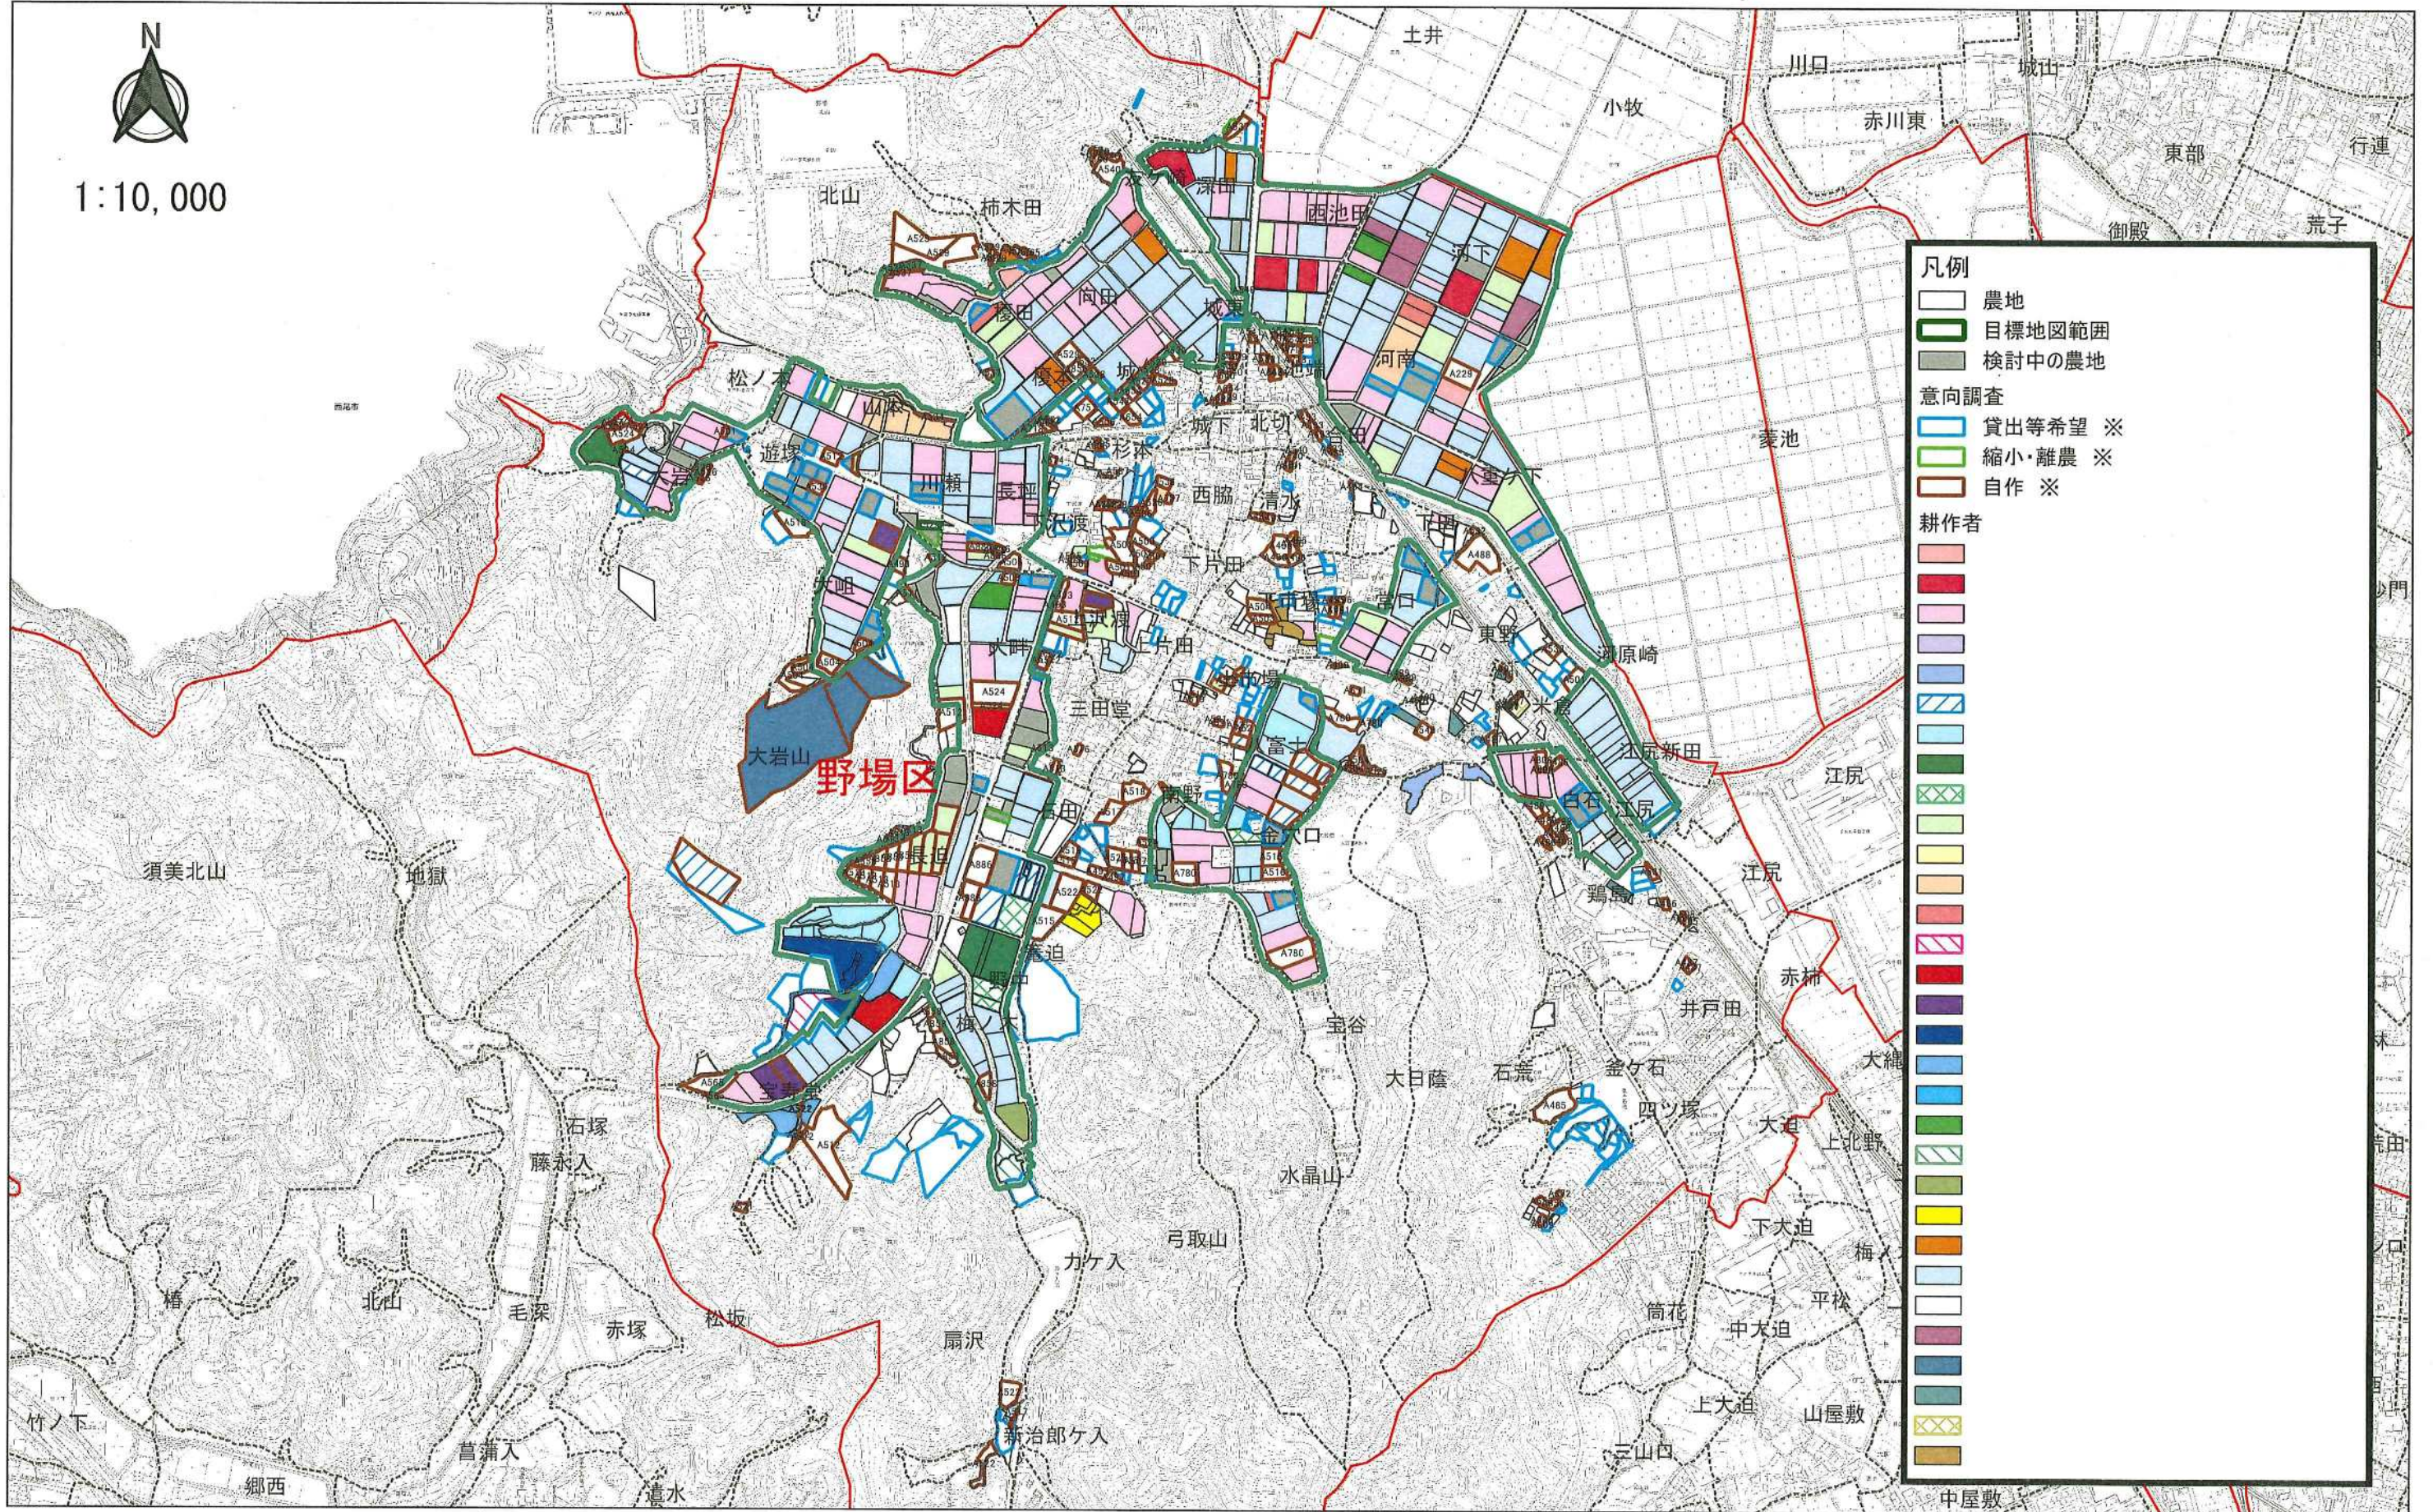

# 幸田町農地 目標地図：野場区

※貸出等希望は意向調査により所有者が所有する農地に対して、今後10年後までに売却・貸出・農地経営の委託・農作業の委託の意向と回答された農地を表示したものです。  
 ※縮小・離農は意向調査により耕作者が耕作している農地に対して、今後10年後までに規模を縮小または離農したいとの意向を回答された農地を表示したものです。  
 ※自作は意向調査により所有者が所有する農地に対して、今後10年後までは自ら耕作するとの意向を回答された農地を表示したものです。耕作者の自作地を除き、図上に所有者のIDを表示しています。