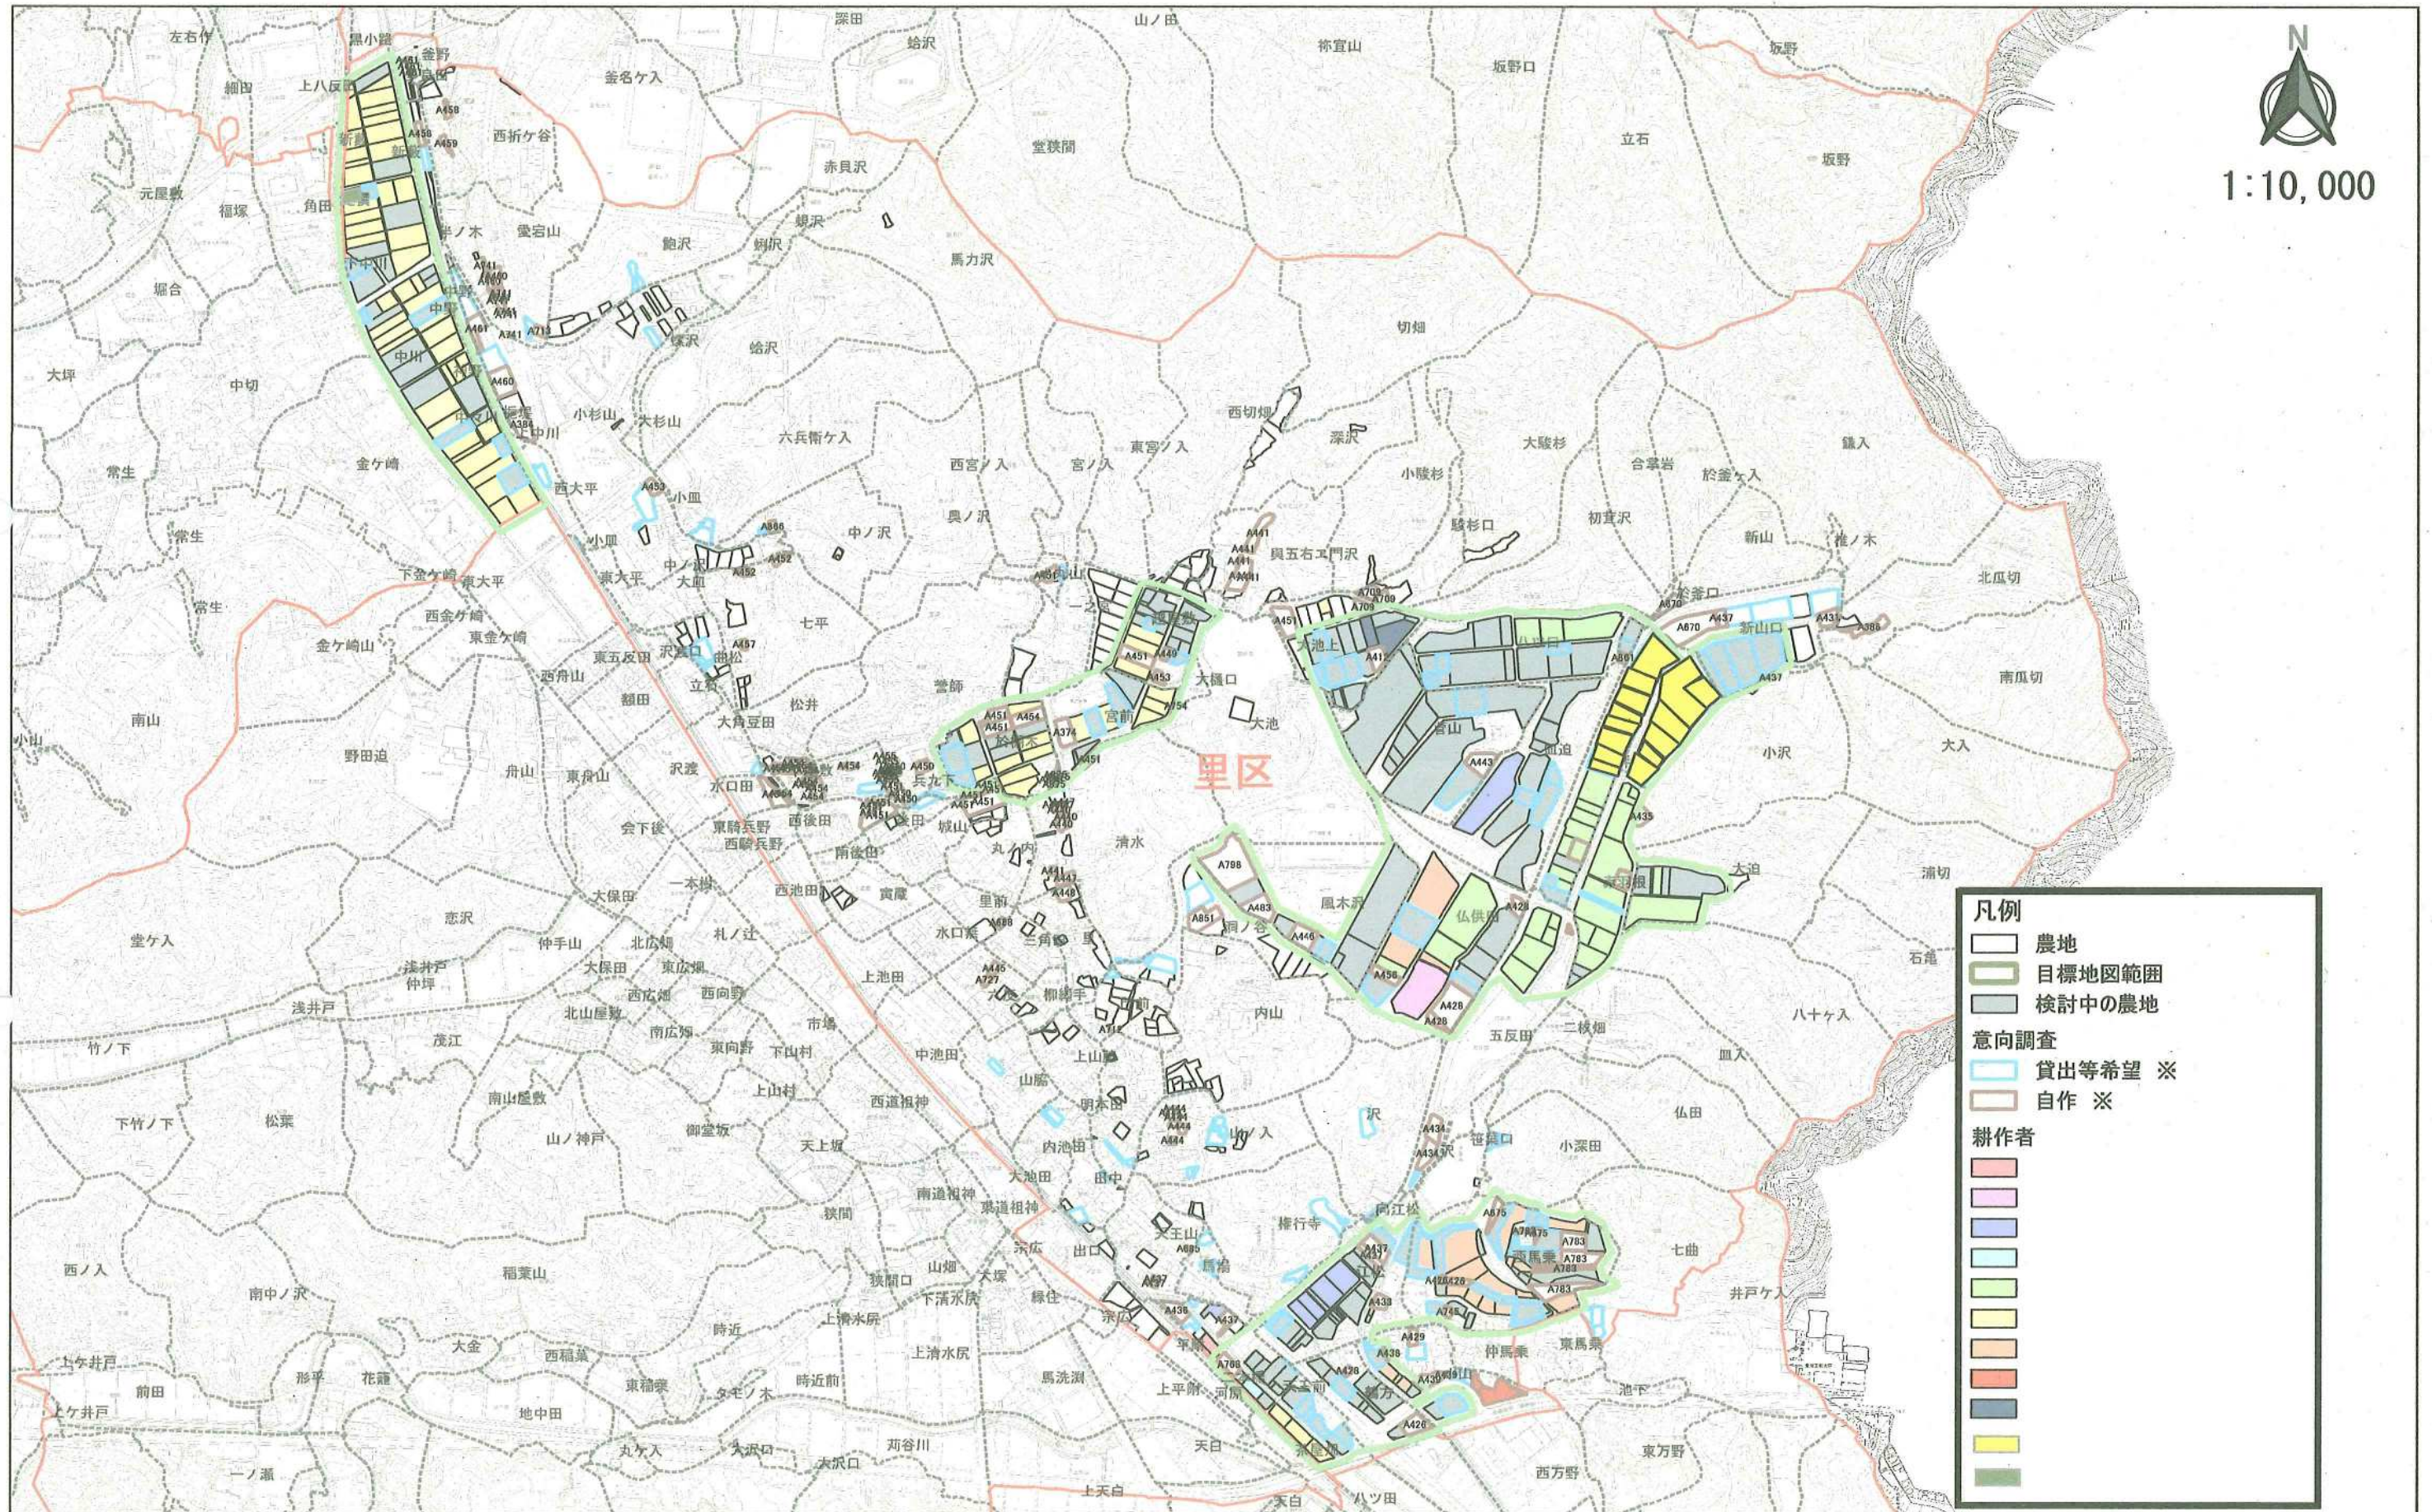

幸田町農地 目標地図：里区

※貸出等希望は意向調査により所有者が所有する農地に対して、今後10年後までに売却・貸出・農地経営の委託・農作業の委託の意向と回答された農地を表示したものです。
 ※縮小・離農は意向調査により耕作者が耕作している農地に対して、今後10年後までに規模を縮小または離農したいとの意向を回答された農地を表示したものです。
 ※自作は意向調査により所有者が所有する農地に対して、今後10年後までは自ら耕作するとの意向を回答された農地を表示したものです。耕作者の自作地を除き、図上に所有者のIDを表示しています。