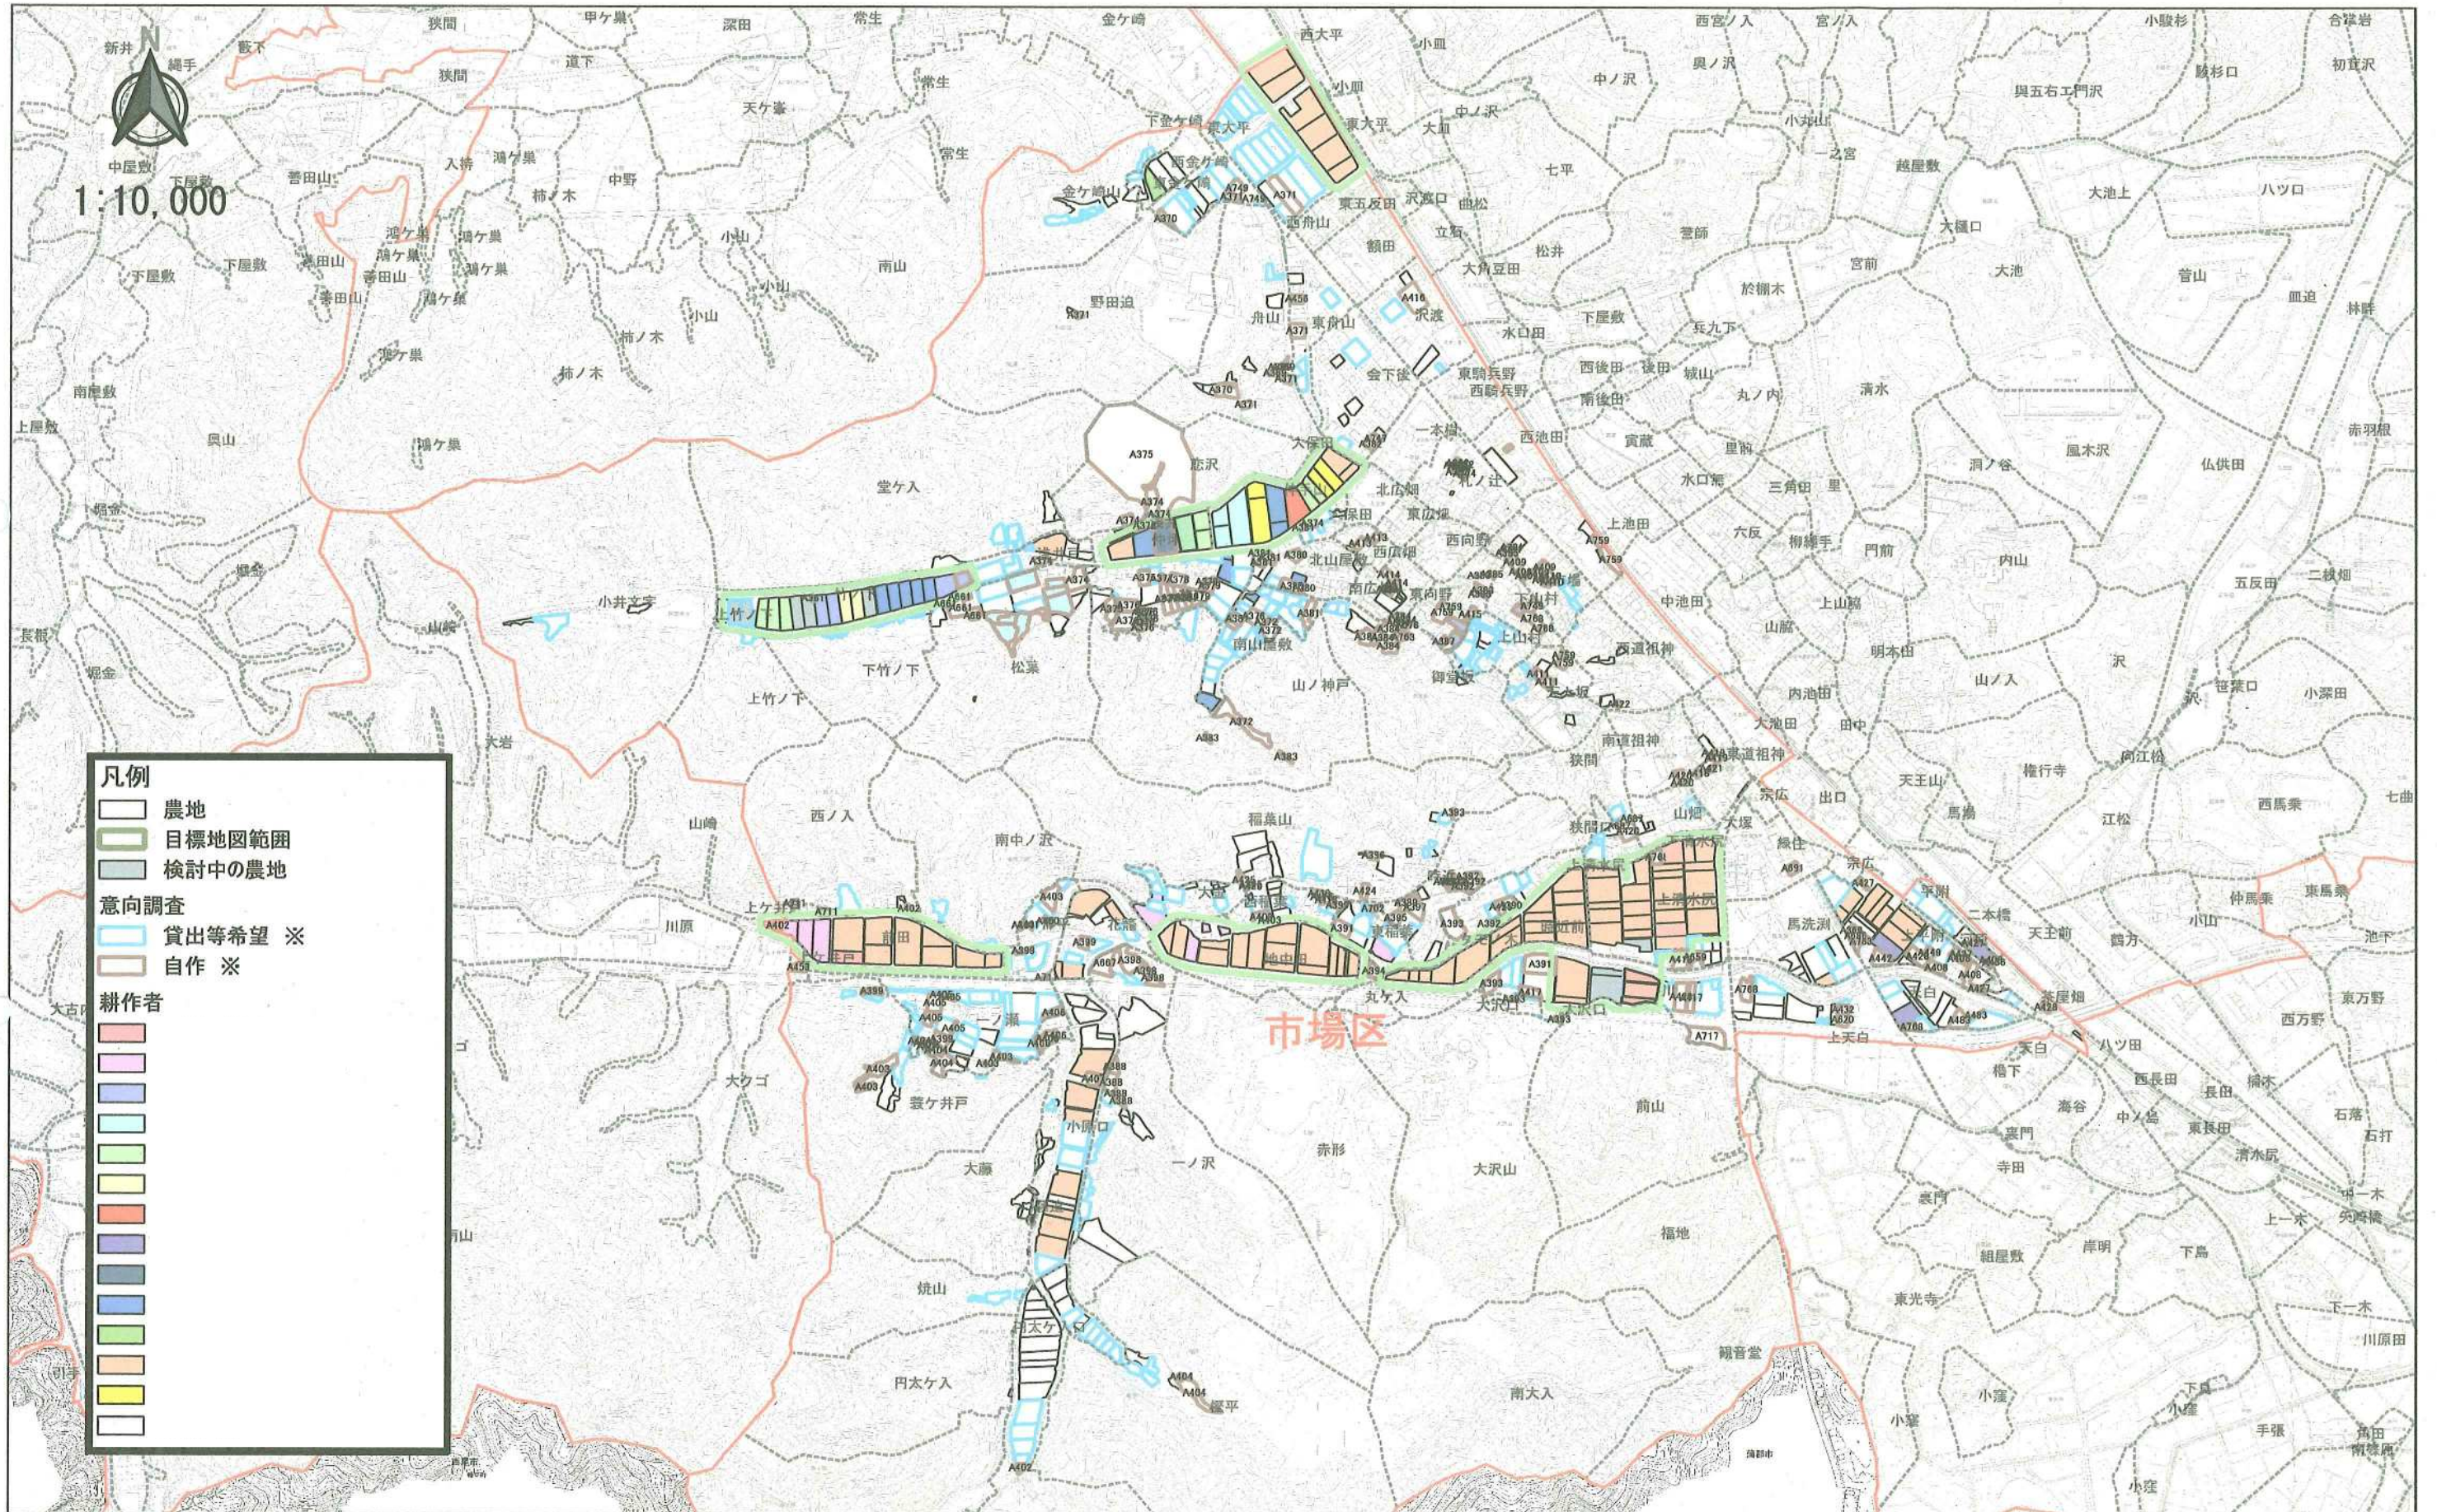

幸田町農地 目標地図：市場区

※貸出等希望は意向調査により所有者が所有する農地に対して、今後10年後までに売却・貸出・農地経営の委託・農作業の委託の意向と回答された農地を表示したものです。
 ※縮小・離農は意向調査により耕作者が耕作している農地に対して、今後10年後までに規模を縮小または離農したいとの意向を回答された農地を表示したものです。
 ※自作は意向調査により所有者が所有する農地に対して、今後10年後までは自ら耕作するとの意向を回答された農地を表示したものです。耕作者の自作地を除き、図上に所有者のIDを表示しています。