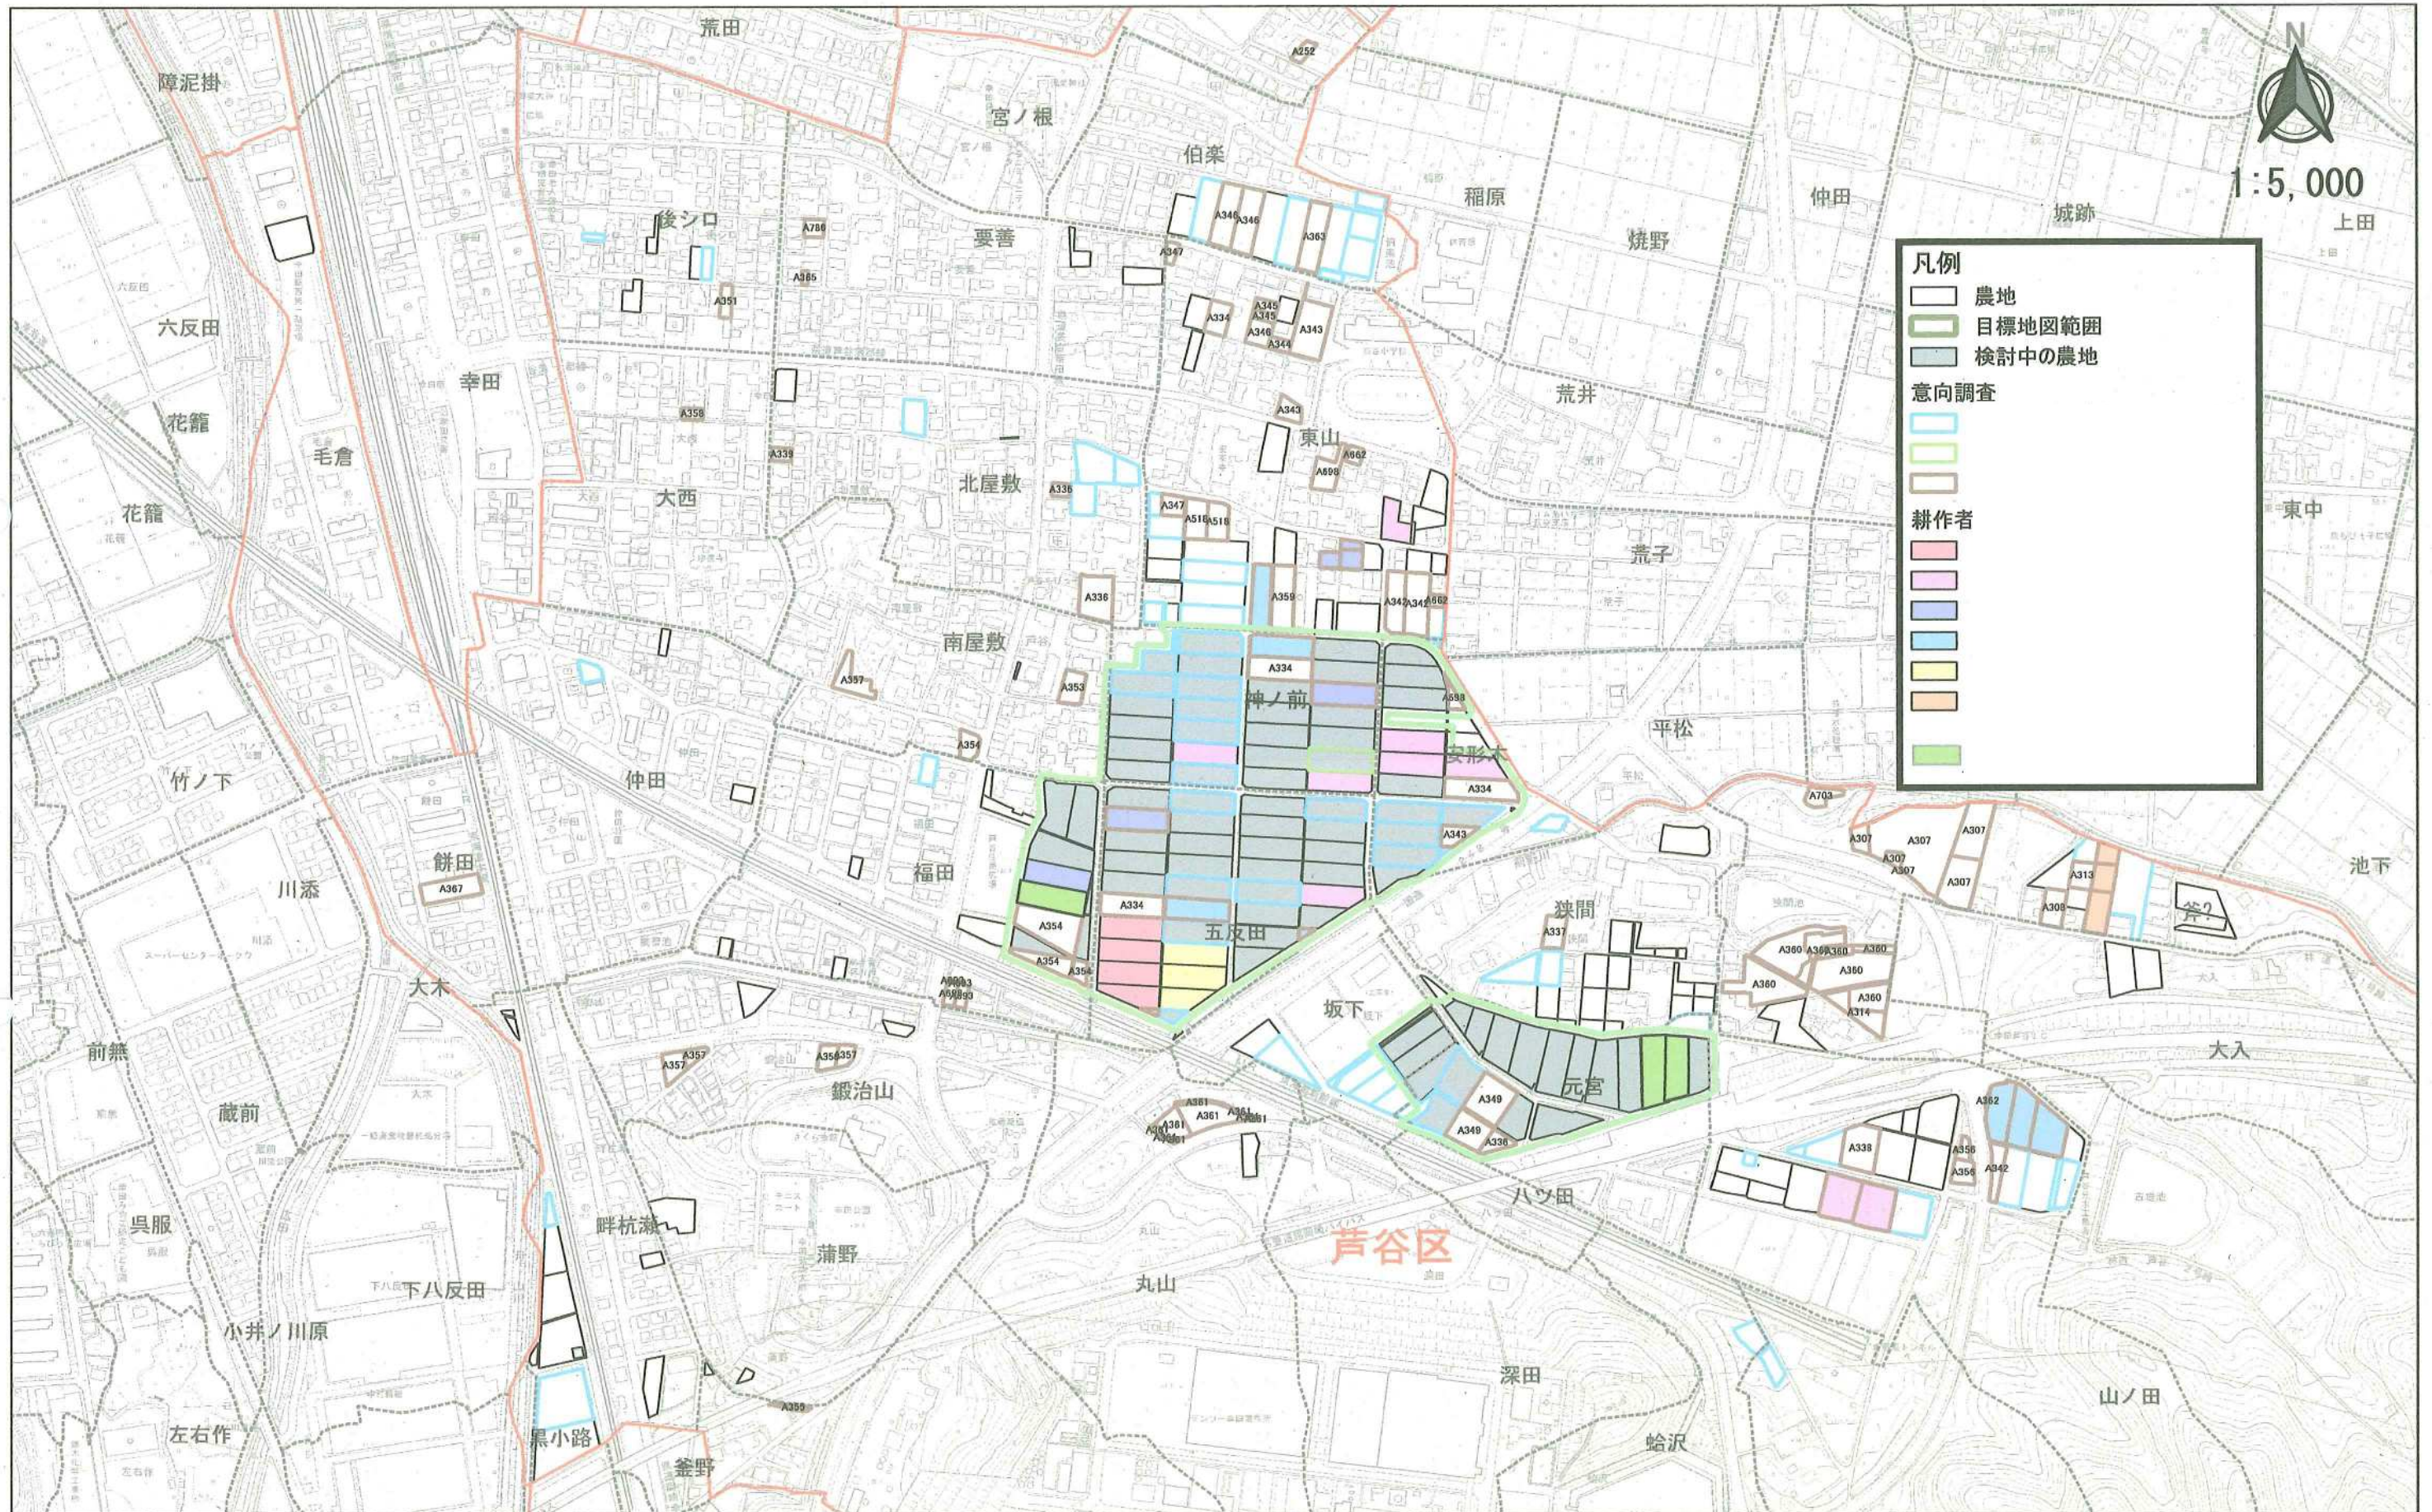

幸田町農地 目標地図：芦谷区

※貸出等希望は意向調査により所有者が所有する農地に対して、今後10年後までに売却・貸出・農地経営の委託・農作業の委託の意向と回答された農地を表示したものです。
 ※縮小・離農は意向調査により耕作者が耕作している農地に対して、今後10年後までに規模を縮小または離農したいとの意向を回答された農地を表示したものです。
 ※自作は意向調査により所有者が所有する農地に対して、今後10年後までは自ら耕作するとの意向を回答された農地を表示したものです。耕作者の自作地を除き、図上に所有者のIDを表示しています。