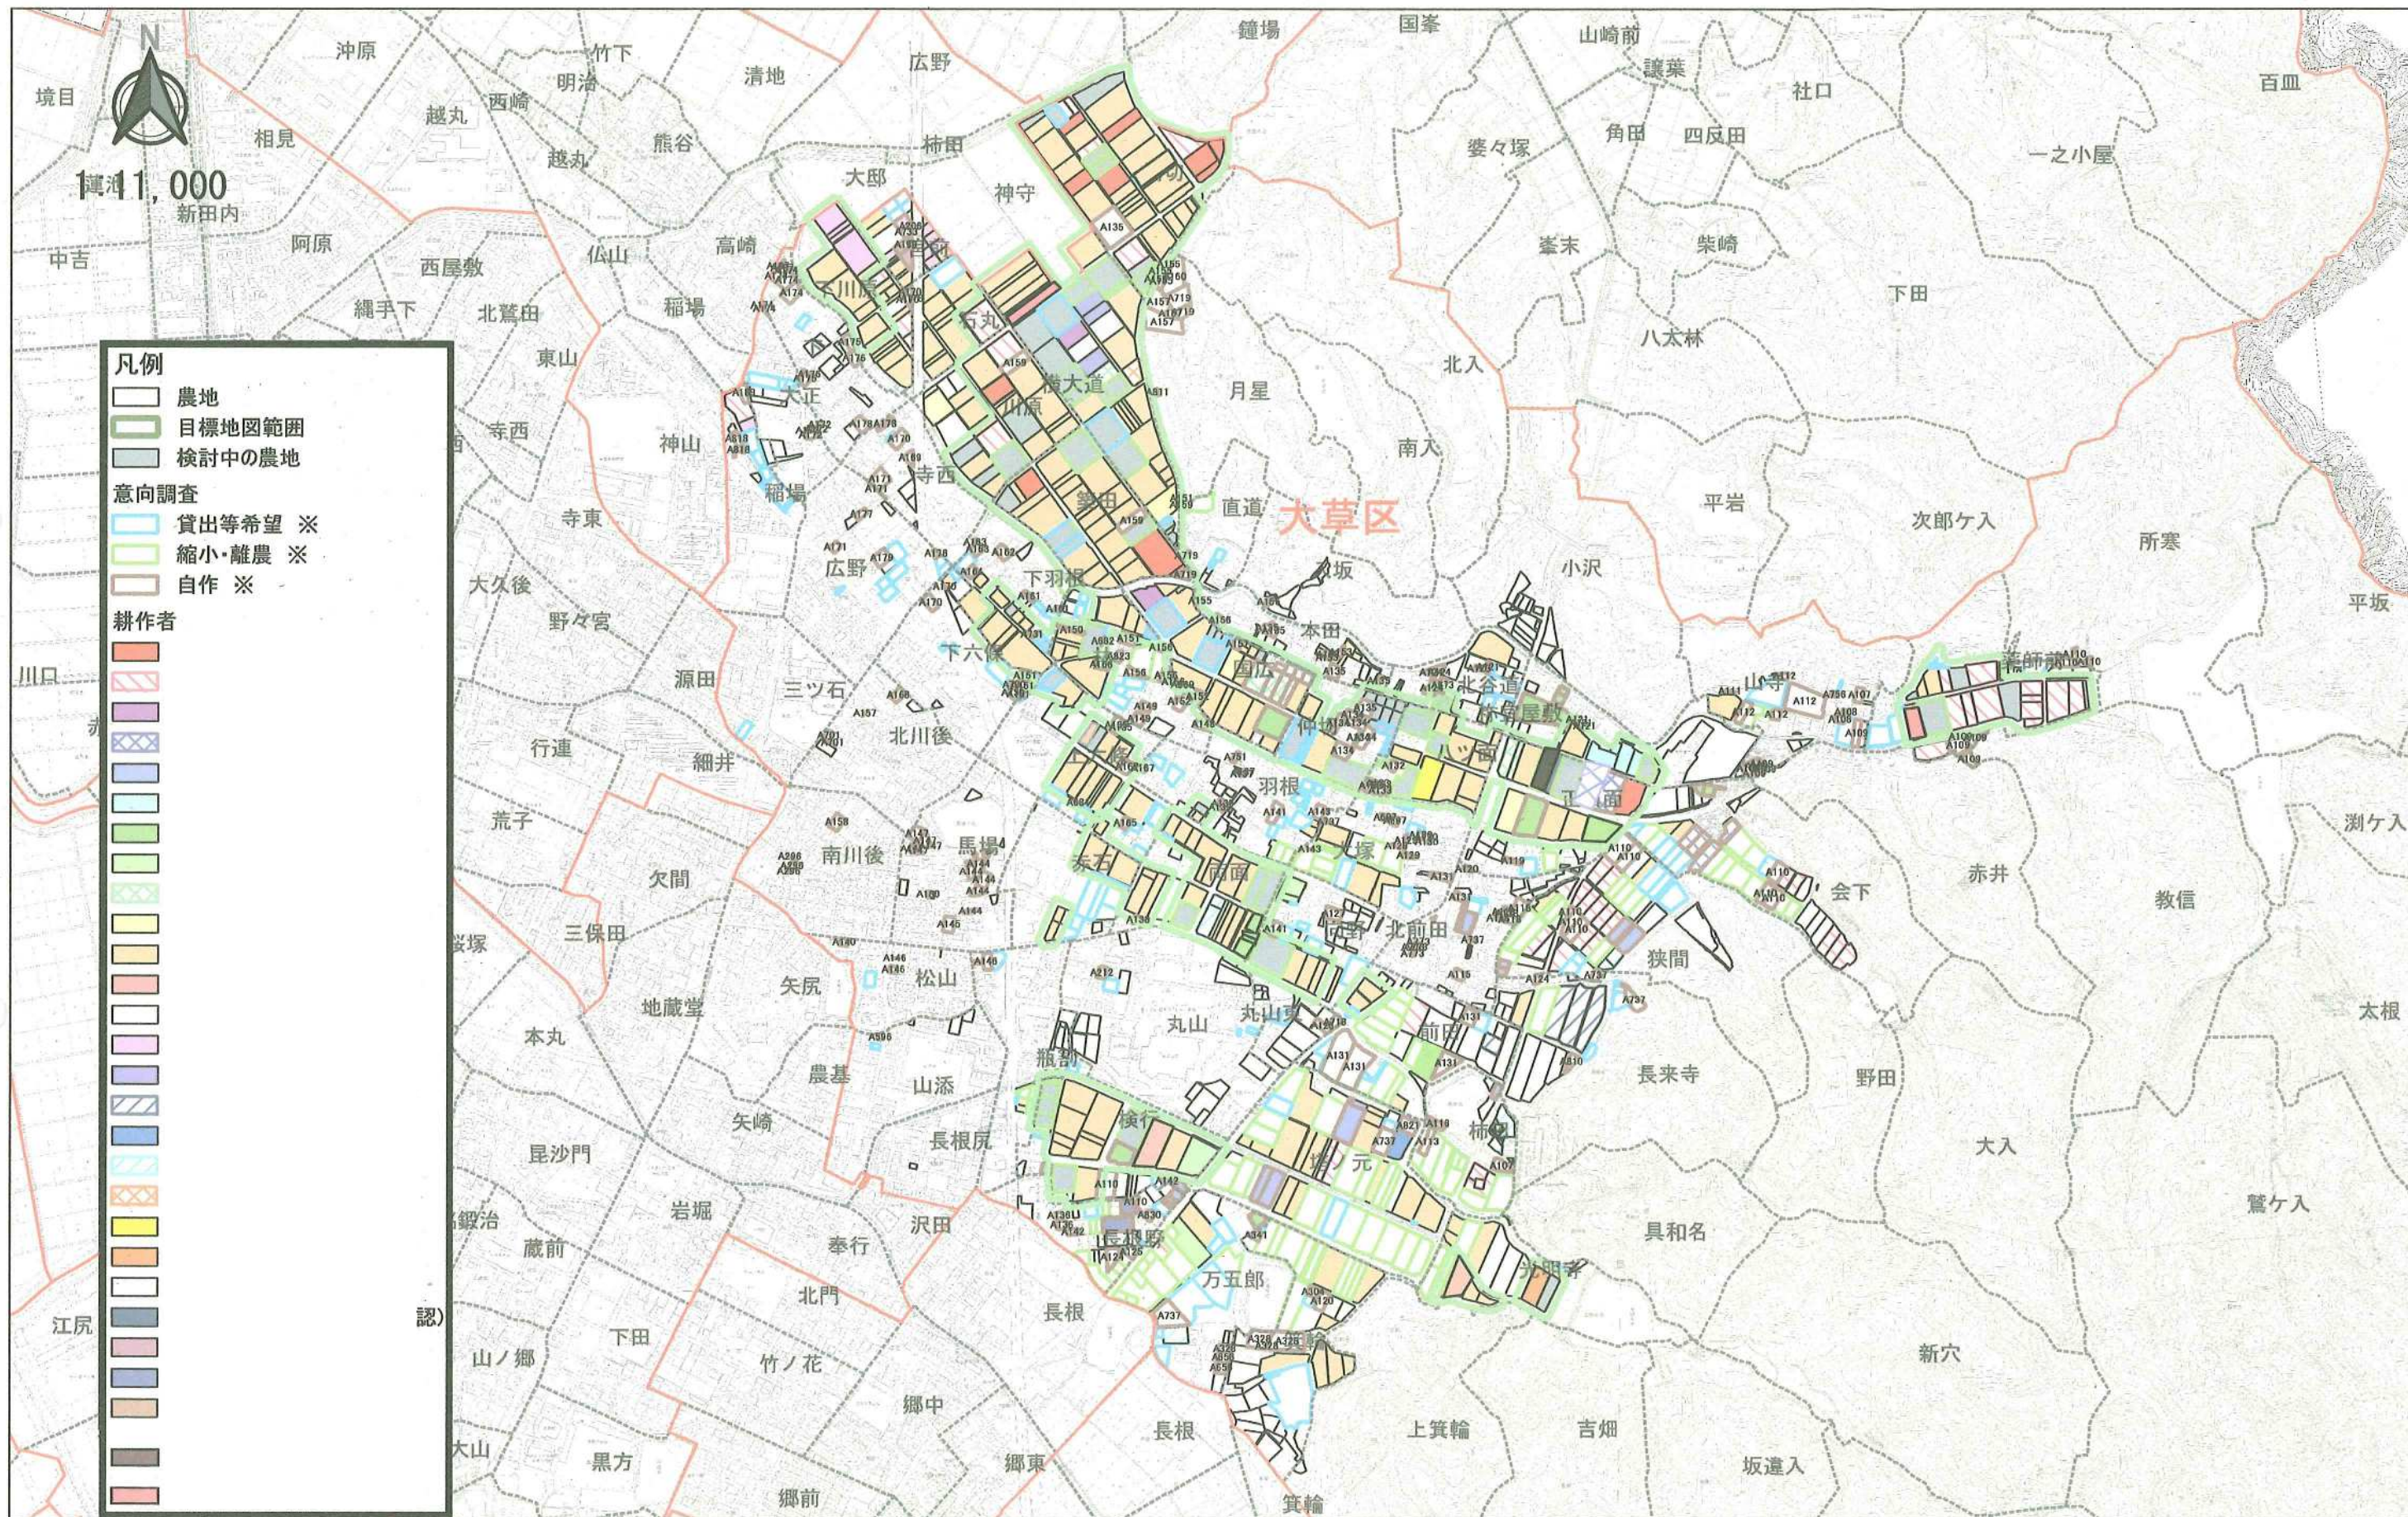

# 幸田町農地 目標地図：大草区

※貸出等希望は意向調査により所有者が所有する農地に対して、今後10年後までに売却・貸出・農地経営の委託・農作業の委託の意向と回答された農地を表示したものです。  
 ※縮小・離農は意向調査により耕作者が耕作している農地に対して、今後10年後までに規模を縮小または離農したいとの意向を回答された農地を表示したものです。  
 ※自作は意向調査により所有者が所有する農地に対して、今後10年後までは自ら耕作するとの意向を回答された農地を表示したものです。耕作者の自作地を除き、図上に所有者のIDを表示しています。