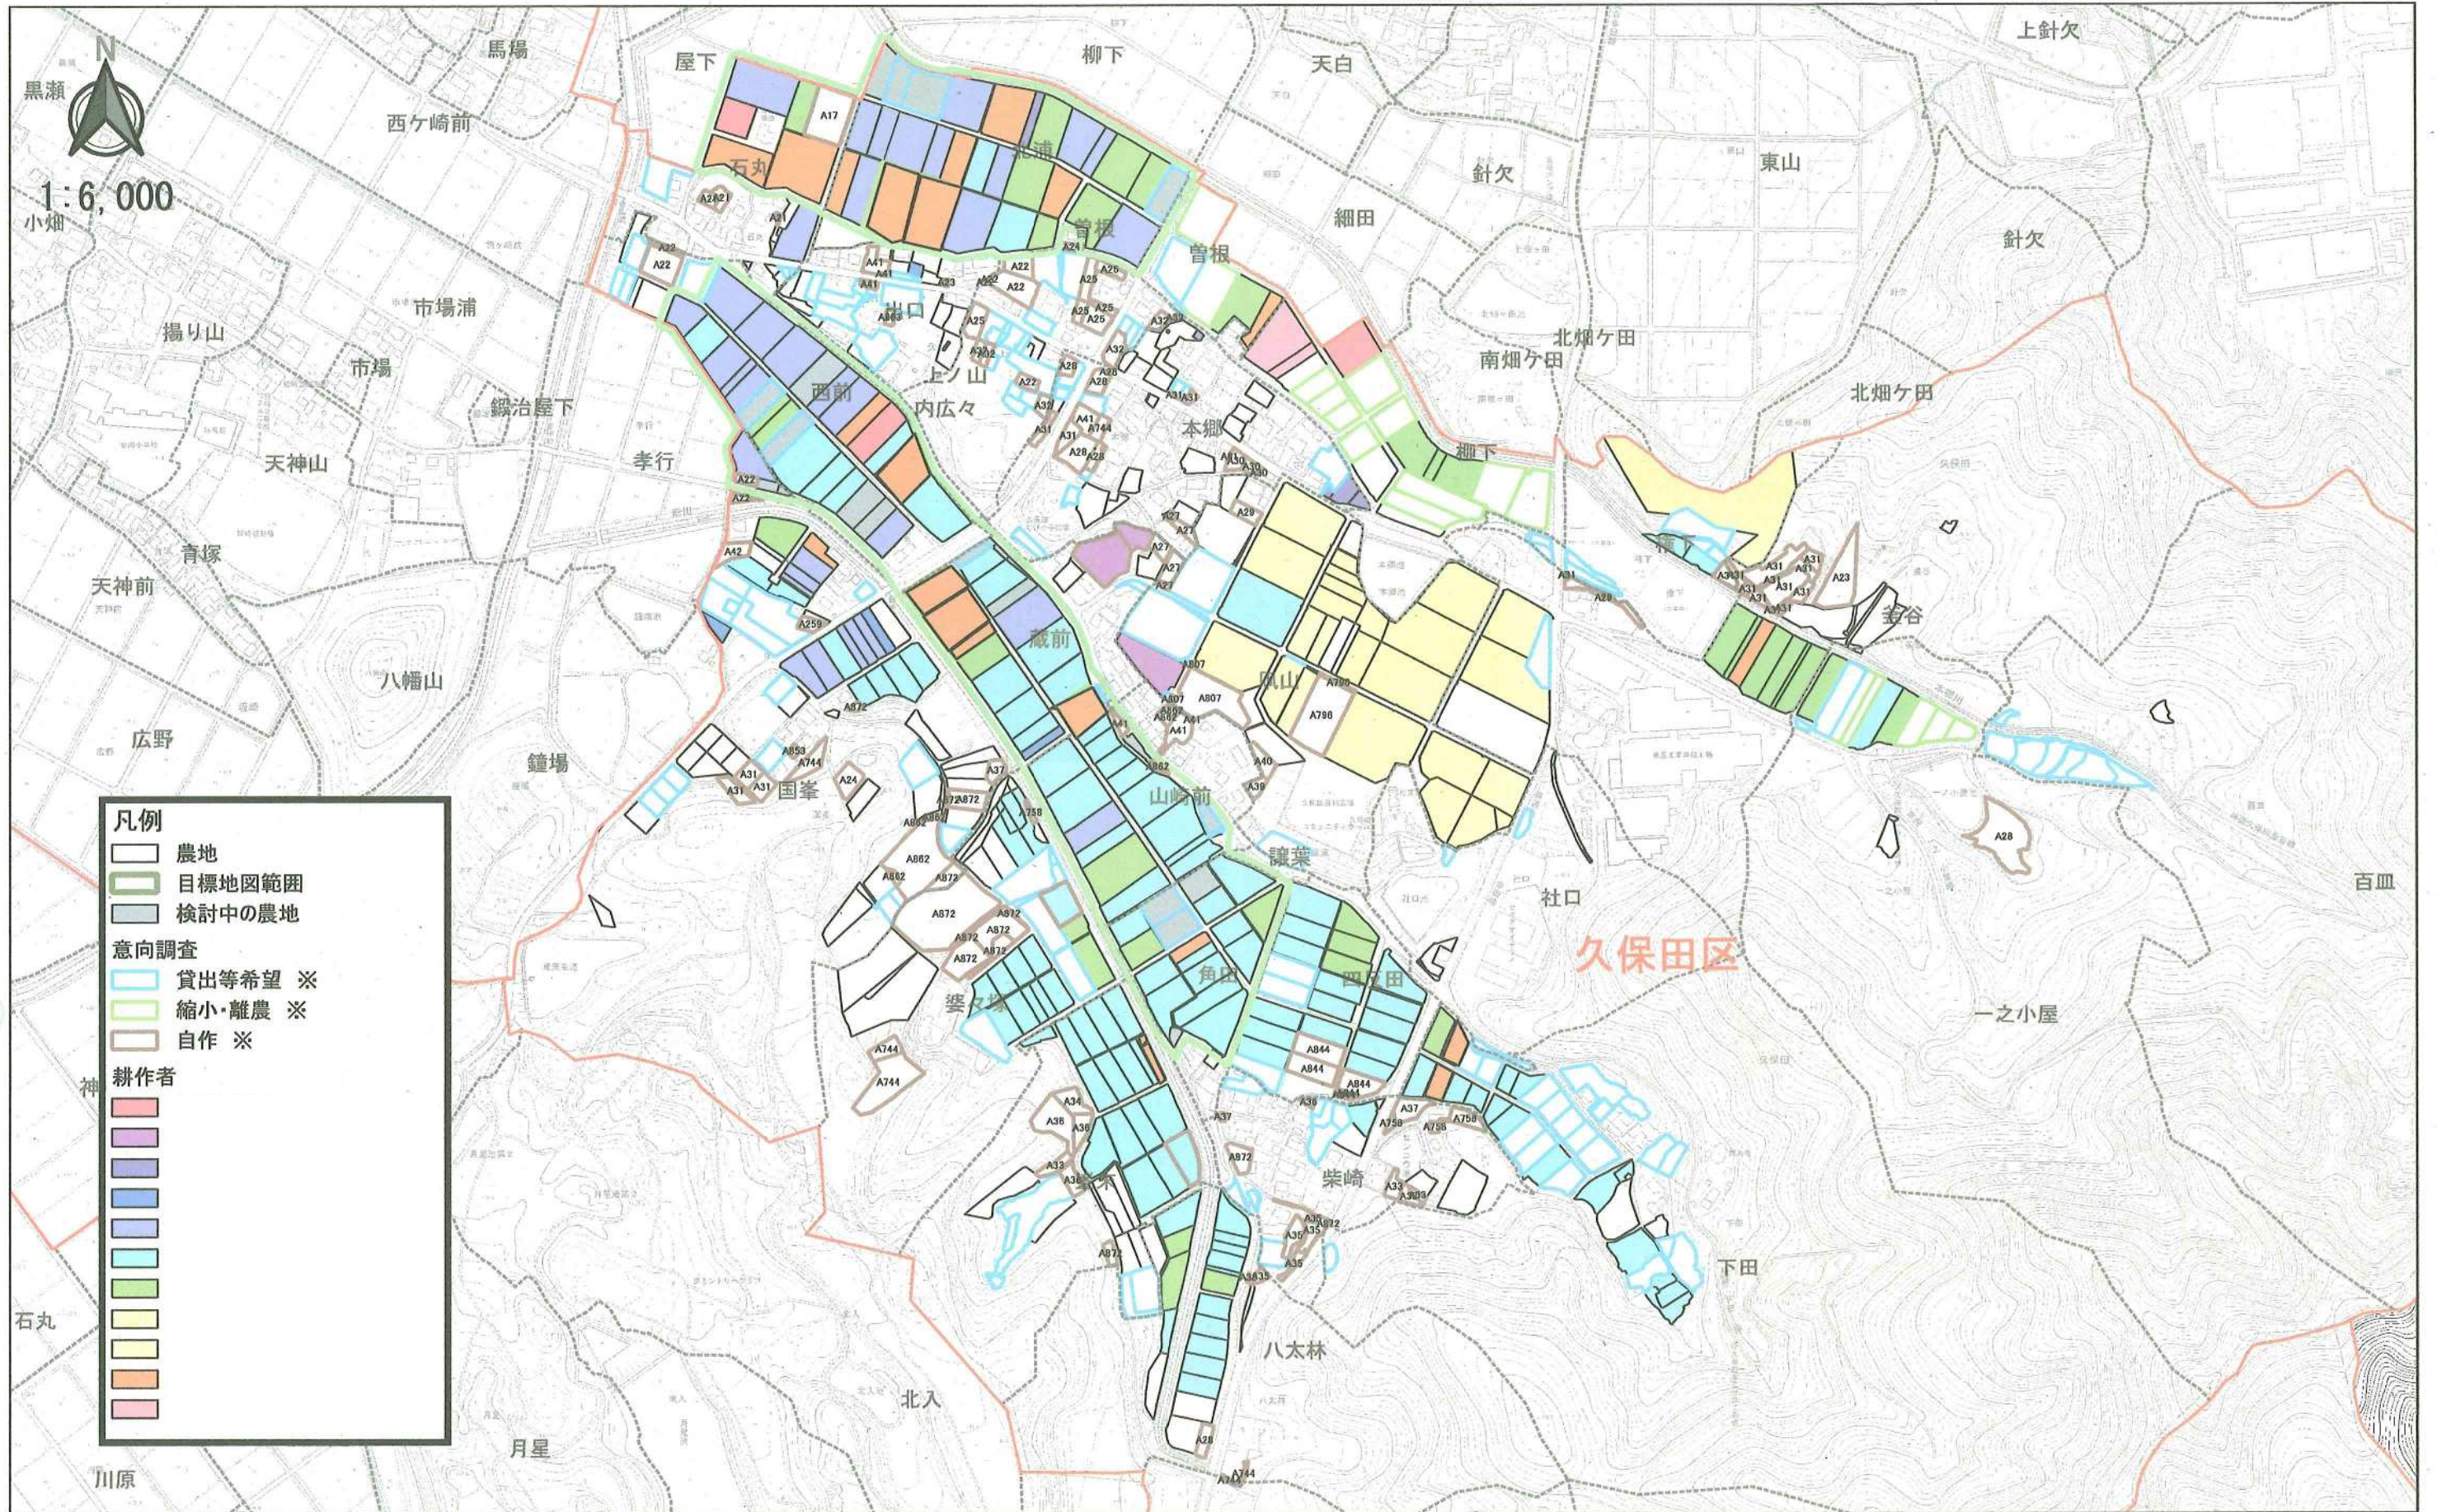

# 幸田町農地 目標地図：久保田区

※貸出等希望は意向調査により所有者が所有する農地に対して、今後10年後までに売却・貸出・農地経営の委託・農作業の委託の意向と回答された農地を表示したものです。  
 ※縮小・離農は意向調査により耕作者が耕作している農地に対して、今後10年後までに規模を縮小または離農したいとの意向を回答された農地を表示したものです。  
 ※自作は意向調査により所有者が所有する農地に対して、今後10年後までは自ら耕作するとの意向を回答された農地を表示したものです。耕作者の自作地を除き、図上に所有者のIDを表示しています。