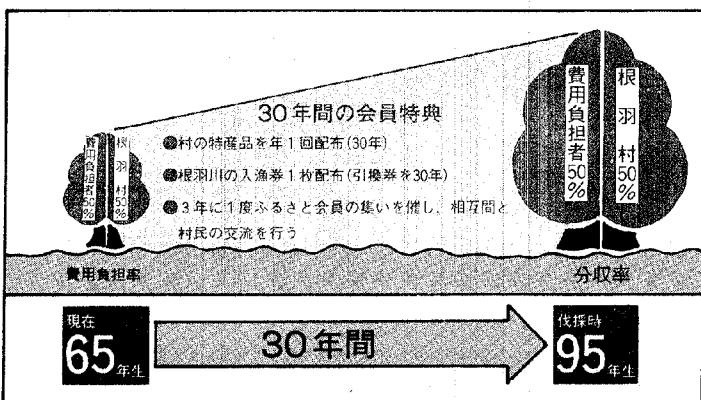

【幸田】

越山美喜子 芳賀 裕 佐藤裕美佳
大嶋裕子 久高剛司 田中美穂
鶴田全彦 草次伊津子 志賀錦一
山本 学

【里】

黒田隆史 杉浦則康 岩瀬幸江
大竹二三 小林和昭 岩瀬郁美
岡田照代 近藤丈智 長田京子

神取芳明 額頼眞也 伊藤嘉苗
大竹 正 春日井広志 松山淳子
岩瀬哲也 村越佳織

【市場】

栗栗野秀一 加藤嘉久 稲吉優子
中道敏房 廣中五月 山本真弓
稲吉宏美 山本幸克 平野律子
三浦康範 加茂宮美晴 春日井健二
金原明夫 八木尚恵 水藤奈穂美
山本幸代 保田孝史 本多省三
清水寿幸 日高美智恵 廣川雅子
三浦里美

【海谷】

高須敦子 白井恵都子 菅沼裕紀子
村越浩幸 鈴木好昭 長谷和彦
本多政毅 岡田 登 小島義行
長谷知美 村越光博

【野場】

天野 守 大須賀清悟 左右田淳志
大須賀智明 手嶋淳子 左右田湯河子
永谷由起 鈴木祐二 鈴木靖子
大須賀 緑 左右田素子 杉浦広秋
牧野政俊 牧野 勲 大須賀律子
天野幸子 大須賀康郎 大須賀千佳恵
山本知左子 梅田昌幸 岡田英造
手嶋千佳子

【永野】

山本良一

【須美】

杉浦 寛 杉浦三代恵 佐野 修
加藤陽子 坂本雄二 平岩範久

【六栗】

辺見綾子 大須賀政恵 鳥井幸子
山本幸恵 原田哲次 黒柳順一
越山正之 小味山 保 春山恵三子
江藤貴子 志賀美恵子 井ノ口 勉
前中克子 志賀弘史 秋野信代
廣野輝幸 藤原寿子 越山秀和
渡邊敦子 伊藤みえ子 榊原裕子
高橋正典 吉永信夫

【上六栗】

岩瀬 哲 金田朱美 廣野久美子
永井 豊 大須賀美香 平野貞之

【桐山】

長谷弘恵 長谷暢子 勝田智子
長谷正行 乙部一博

【逆川】

稲吉美奈子 稲吉隆伺 長坂綾子

【三菱】

宮城波子 増 つねみ 坂口由恵
江田栄子 順 二三枝 岩瀬 悟
吉里登志子 盛 洋子 岸本ひろえ
濱田裕之 松元尚子 秀 朝代
川邊新二 山口晴子 伊藤智栄
福田由美 森 ともし 三宅信也
山崎貴子 古田めぐみ 塩田英明
原田国男

南信州根羽村からのお知らせ

100年木を子孫に残そう

分収林の費用負担者を募集

●事業のあらまし

事業名

根羽村ふるさとの森づくりの
分収育林事業

事業内容

村有林10・0ヘクタールに
植栽されている65年生ヒノキ
(一部スギ・赤松)人工林を

現在の価格で評価(植林から
伐採までの育林等管理経費を
算出)し、森林の造成に要す
る費用を根羽村と費用負担者
が半額ずつ出し合って共同経
営を行い、将来30年後に、そ
の収益の半額を費用負担者の
方々に支払うものです。

●募集内容

応募資格

満20歳以上の個人(ただし未
成年者でも親権者の保証が有
れば可)

募集内容

費用負担額 1口60万円 募
集口数150口(1人1口を
原則とするが希望により3口
まで可)

募集期限

1月31日まで

申込先

〒395-07長野県下伊那
郡根羽村1762番地 根羽
村役場 産業建設課ふるさと
の森係 ☎0265-49-21
11(代)