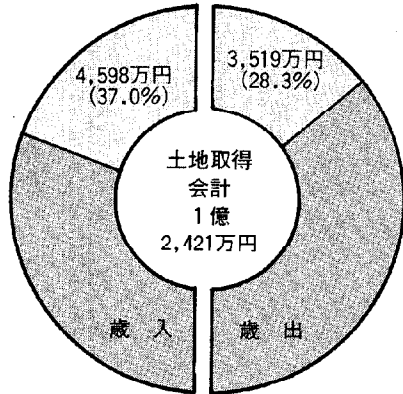

はじめに

財政状況の公表は、適正な財政運営を町民のみなさんにお知らせし、関心を深めていただくために

行うもので、法令で決められたものです。

町の財政は、次のような会計に分かれており、それぞれ細部にわたり区分されて組み立てられています。予算は歳入により制約され(入って来るべき金額の範囲内において歳出が限定される)、常に歳出と歳入は一致するように作成されます。従って年度途中で税などの増減が見込まれる場合は予算を補正して、それぞれの経費を調整することになります。

会計の種類

一般会計

特別会計

- 土地取得会計
- 国民健康保険会計
- 老人保健会計
- 農業共済事業会計
- 下水道事業会計
- 水道事業会計

予算の執行状況

凡 例

一般会計

歳入予算額66億9,451万円
収入 済 額27億2,458万円

歳出予算額66億9,451万円
支出 済 額22億5,227万円

予算額 ()内執行済額

幸田町の62 財政

特別会計

基金・町債の状況

執行状況の他に町の財政事情について特に知っていただきたいことは、基金と町債の状況です。

基金

基金には各年度の財政運営を調整する財政調整基金と、特定目的のために積立しておく教育基金、運用するためにある土地開発基金・国民年金印紙購入基金があり、それぞれ表1のとおりとなっています。