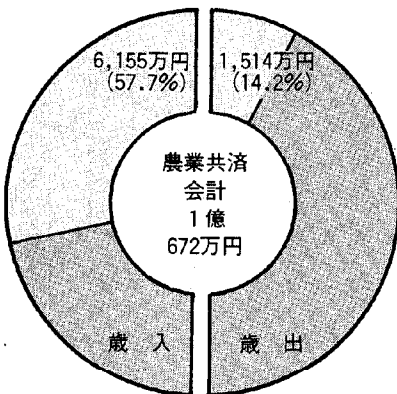

はじめに

財政状況の公表は、適正な財政運営を町民のみなさんにお知らせし、関心を深めていただくために

行うもので、法令で決められたものです。

町の財政は、次のような会計に分かれており、それぞれ細部にわたり区分されて組み立てられています。予算は歳入により制約され(入って来るべき金額の範囲内において歳出が限定される)、常に歳出と歳入は一致するように作成されます。従って年度途中で税などの増減が見込まれる場合は予算を補正して、それぞれの経費を調整することになります。

会計の種類

一般会計

特別会計

- 土地取得会計
- 国民健康保険会計
- 老人保健会計
- 農業共済事業会計
- 下水道事業会計
- 水道事業会計

予算の執行状況

凡 例

一般会計

歳入予算額66億9,451万円
収入 済 額27億2,458万円

歳出予算額66億9,451万円
支出 済 額22億5,227万円

予算額 ()内執行済額

幸田町の62 財政

特別会計

基金・町債の状況

執行状況の他に町の財政事情について特に知っていただきたいことは、基金と町債の状況です。

基金

基金には各年度の財政運営を調整する財政調整基金と、特定目的のために積立しておく教育基金、運用するためにある土地開発基金・国民年金印紙購入基金があり、それぞれ表1のとおりとなっています。