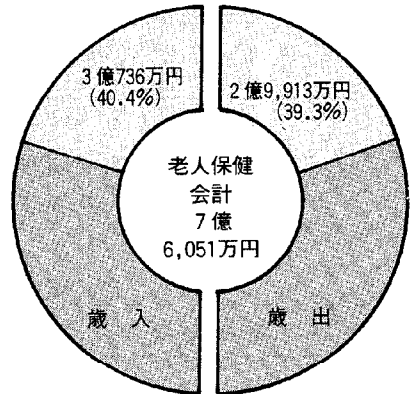

はじめに

財政状況の公表は、適正な財政運営を町民のみなさんにお知らせし、関心を深めていただくために

行うもので、法令で決められたものです。

町の財政は、次のような会計に分かれており、それぞれ細部にわたり区分されて組み立てられています。予算は歳入により制約され(入って来るべき金額の範囲内において歳出が限定される)、常に歳出と歳入は一致するように作成されます。従って年度途中で税などの増減が見込まれる場合は予算を補正して、それぞれの経費を調整することになります。

会計の種類

一般会計

特別会計

- 土地取得会計
- 国民健康保険会計
- 老人保健会計
- 農業共済事業会計
- 下水道事業会計
- 水道事業会計

予算の執行状況

凡 例

一般会計

歳入予算額66億9,451万円
収入 済 額27億2,458万円

歳出予算額66億9,451万円
支出 済 額22億5,227万円

予算額 ()内執行済額

幸田町の62 財政

特別会計

基金・町債の状況

執行状況の他に町の財政事情について特に知っていただきたいことは、基金と町債の状況です。

基金

基金には各年度の財政運営を調整する財政調整基金と、特定目的のために積立しておく教育基金、運用するためにある土地開発基金・国民年金印紙購入基金があり、それぞれ表1のとおりとなっています。