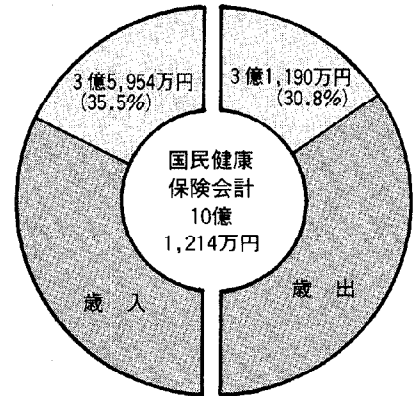

はじめに

財政状況の公表は、適正な財政運営を町民のみなさんにお知らせし、関心を深めていただくために

行うもので、法令で決められたものです。

町の財政は、次のような会計に分かれており、それぞれ細部にわたり区分されて組み立てられています。予算は歳入により制約され(入って来るべき金額の範囲内において歳出が限定される)、常に歳出と歳入は一致するように作成されます。従って年度途中で税などの増減が見込まれる場合は予算を補正して、それぞれの経費を調整することになります。

会計の種類

一般会計

特別会計

- 土地取得会計
- 国民健康保険会計
- 老人保健会計
- 農業共済事業会計
- 下水道事業会計
- 水道事業会計

予算の執行状況

凡 例

一般会計

歳入予算額66億9,451万円
収入 済 額27億2,458万円

歳出予算額66億9,451万円
支出 済 額22億5,227万円

予算額 ()内執行済額

幸田町の62 財政

特別会計

基金・町債の状況

執行状況の他に町の財政事情について特に知っていただきたいことは、基金と町債の状況です。

基金

基金には各年度の財政運営を調整する財政調整基金と、特定目的のために積立しておく教育基金、運用するためにある土地開発基金・国民年金印紙購入基金があり、それぞれ表1のとおりとなっています。