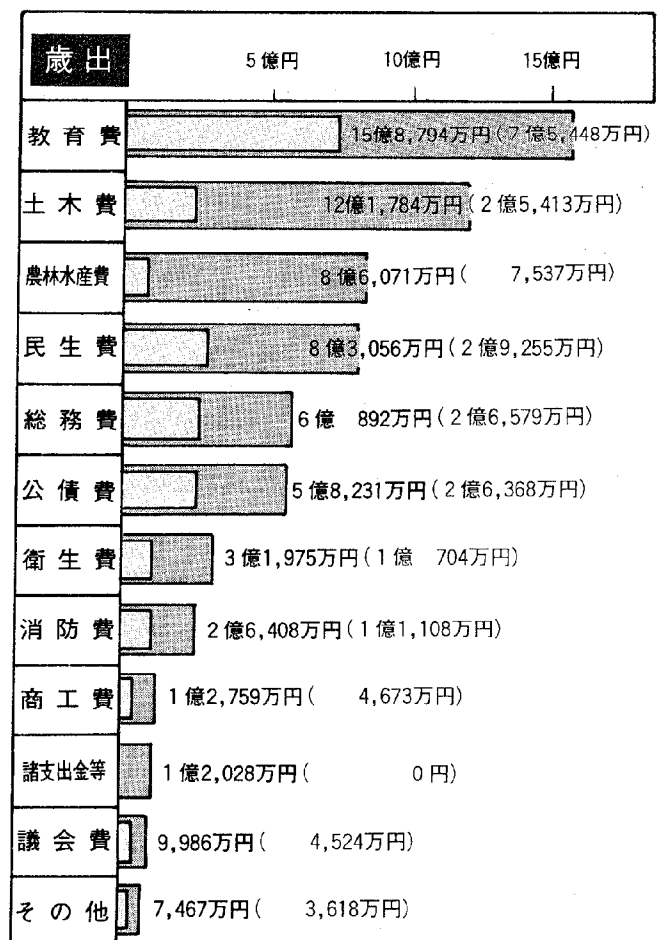

一般会計

歳入予算額66億9,451万円
収入 済 額27億2,458万円

歳出予算額66億9,451万円
支出 済 額22億5,227万円

予算額 ( )内執行済額