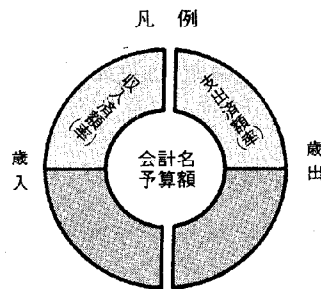

歳出予算額66億9,451万円
支出 済 額22億5,227万円

予算額 ()内執行済額

幸田町の62 財政

特別会計

基金・町債の状況

執行状況の他に町の財政事情について特に知っていただきたいことは、基金と町債の状況です。

基金

基金には各年度の財政運営を調整する財政調整基金と、特定目的のために積立しておく教育基金、運用するためにある土地開発基金・国民年金印紙購入基金があり、それぞれ表1のとおりとなっています。