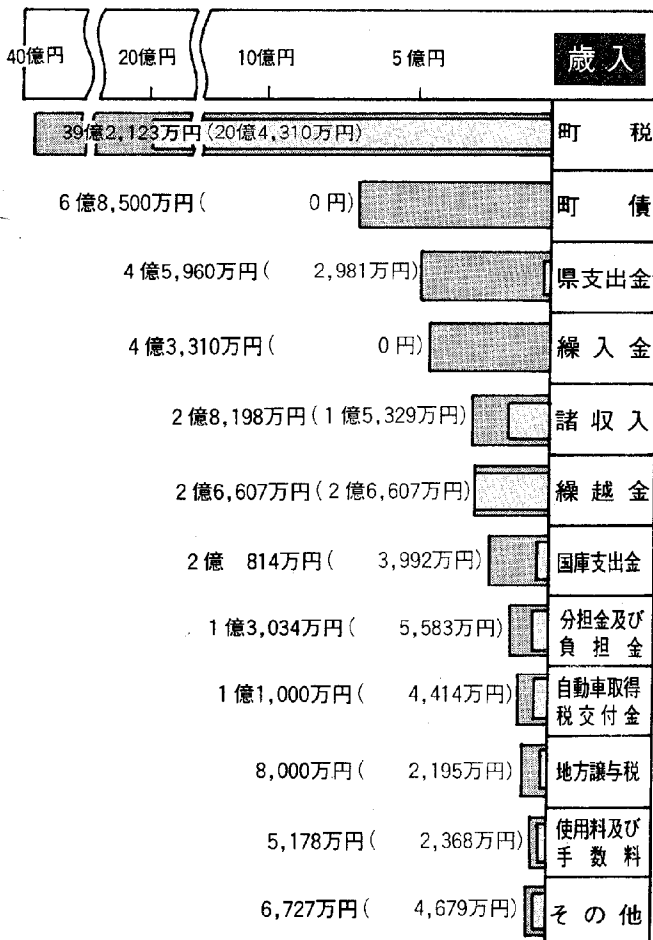

一般会計

歳入予算額66億9,451万円
収入 済 額27億2,458万円

歳出予算額66億9,451万円
支出 済 額22億5,227万円

予算額 ( )内執行済額