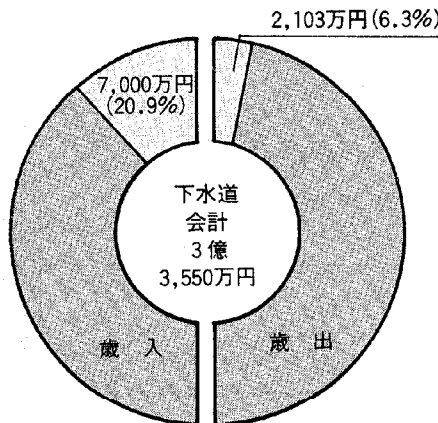

はじめに

財政状況の公表は、適正な財政運営を町民のみなさんにお知らせし、関心を深めていただくために

行うもので、法令で決められたものです。

町の財政は、次のような会計に分かれており、それぞれ細部にわたり区分されて組み立てられています。予算は歳入により制約され(入って来るべき金額の範囲内において歳出が限定される)、常に歳出と歳入は一致するように作成されます。従って年度途中で税などの増減が見込まれる場合は予算を補正して、それぞれの経費を調整することになります。

会計の種類

一般会計

特別会計

- 土地取得会計
- 国民健康保険会計
- 老人保健会計
- 農業共済事業会計
- 下水道事業会計
- 水道事業会計

予算の執行状況

凡 例

一般会計

歳入予算額66億9,451万円
収入 済 額27億2,458万円

歳出予算額66億9,451万円
支出 済 額22億5,227万円

予算額 ()内執行済額

幸田町の62 財政

特別会計

基金・町債の状況

執行状況の他に町の財政事情について特に知っていただきたいことは、基金と町債の状況です。

基金

基金には各年度の財政運営を調整する財政調整基金と、特定目的のために積立しておく教育基金、運用するためにある土地開発基金・国民年金印紙購入基金があり、それぞれ表1のとおりとなっています。