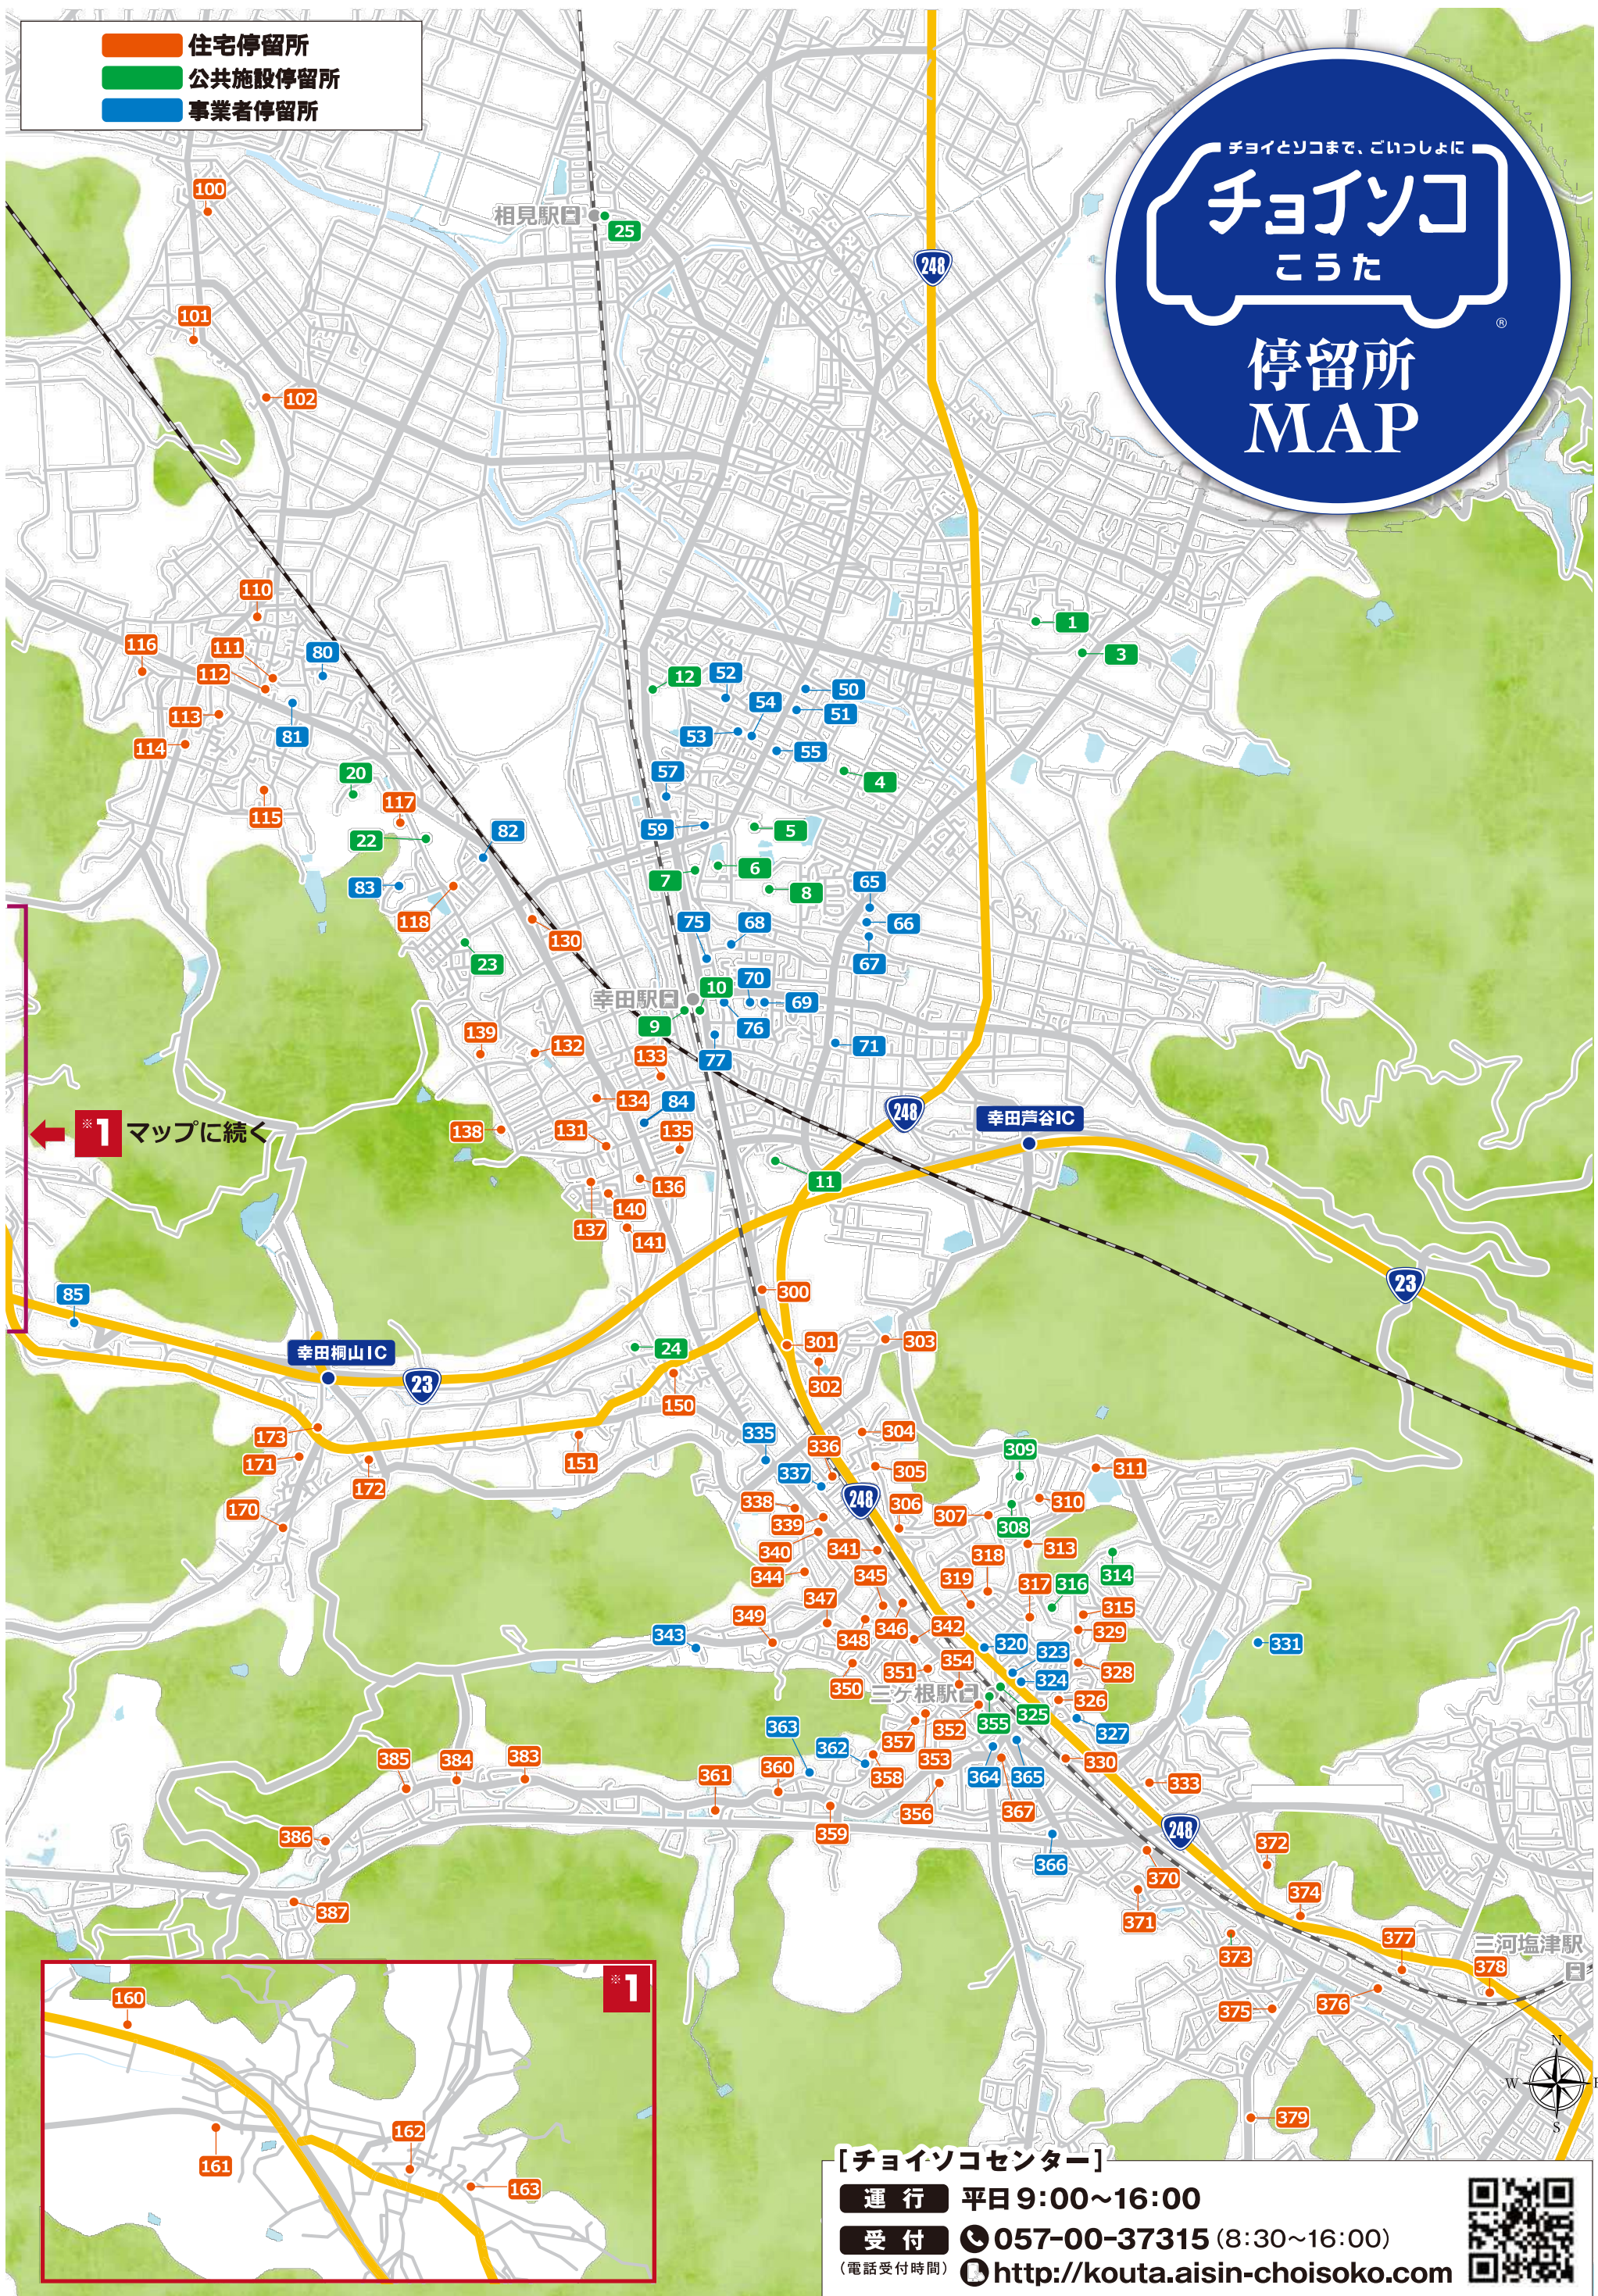

- 住宅停留所
- 公共施設停留所
- 事業者停留所

← \*1 マップに続く

**[チョイソコセンター]**  
**運行** 平日 9:00~16:00  
**受付** ☎ 057-00-37315 (8:30~16:00)  
(電話受付時間) <http://kouta.aisin-choisoko.com>

# チョイソコこうた 停留所一覧

## 住宅地停留所

2023年6月時点

豊坂学区	100	永野老人憩の家
	101	永野南部コミュニティ
	102	永野南部東
	110	野場城バス停
	111	野場中部集会所
	112	野場老人憩の家
	113	一心集会所
	114	野場三田堂バス停
	115	野場南部コミュニティ
	116	野場大畔共同墓地前
	117	鶏島ごみステーション
	118	野場みんなのいえ
	130	下北野
	131	本郷ごみステーション
	132	山屋敷ごみステーション
	133	竹ノ下公園自転車置き場
	134	六栗公民館
	135	川添公園自転車置き場
	136	六栗前無バス停
	137	六栗住宅ごみステーション
	138	六栗住民広場
	139	山屋敷墓苑
	140	ビレッジハウス集会所前
	141	六栗左右作（鈴木化学工業所本社工場駐車場前）
	150	上六栗老人憩の家
	151	上六栗広場ごみステーション
	160	平松
	161	下野
162	須美公民館	
163	如意寺入口	
170	橋ノ木	
171	桐山組合倉庫	
172	桐山老人憩の家	
173	新井屋敷	

深溝学区	350	市場御堂坂ごみステーション
	351	市場山村ごみステーション
	352	御祖神社（三ヶ根駅西口）
	353	深溝保育園正門前
	354	市場西才ごみステーション
	356	深溝小学校南バス停
	357	市場狭間ごみステーション
	358	市場稲葉山ごみステーション
	359	市場東稲葉ごみステーション
	360	市場西稲葉ごみステーション
	361	一ノ瀬コミュニティホーム
	367	消防団第4分団第1部詰所
	370	海谷西長田バス停
	371	円宗寺
	372	仲組コミュニティホーム
	373	海谷公民館バス停
	374	海谷日向山ごみステーション
	375	海谷住民広場
	376	海谷堀留ごみステーション
	377	海谷並松ごみステーション
	378	海谷東貫物ごみステーション
	379	清幸園バス停
	383	大岩下
	384	大岩
	385	逆川農村センターバス停
	386	逆川住民広場
	387	仍川