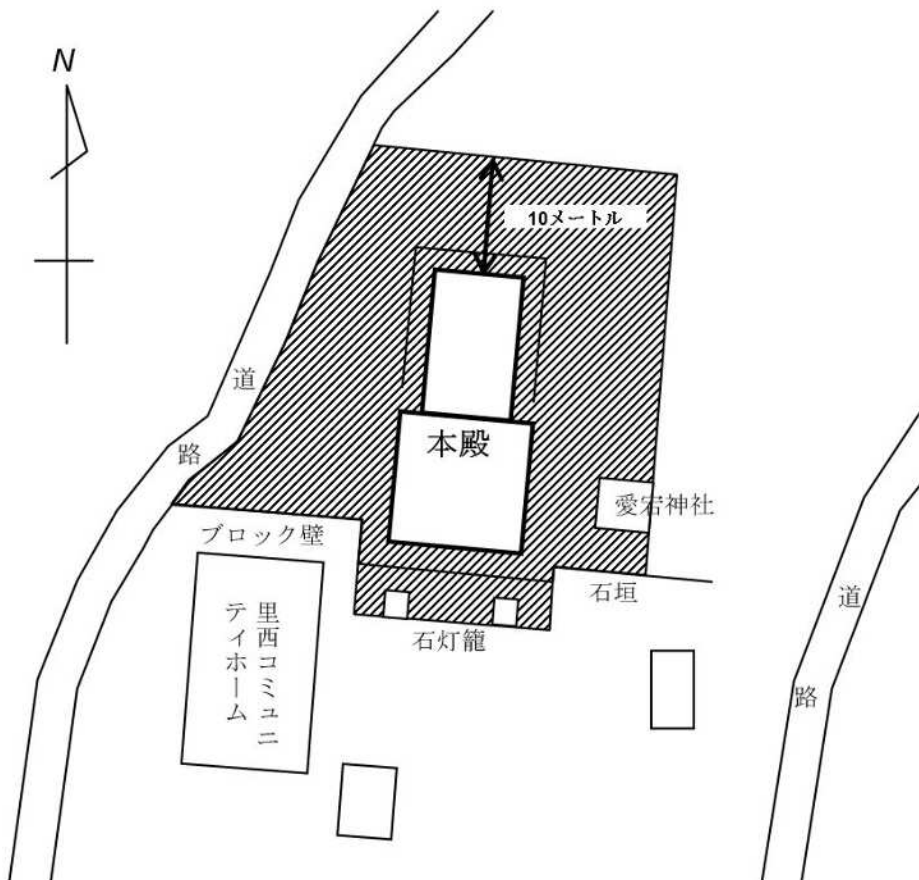

幸田町消本告示第 4 号

重要文化財等における喫煙等の制限区域の指定について

令和 6 年 4 月 1 日

幸田町消防長 山本 秀幸

幸田町火災予防条例（平成 2 年幸田町条例第 3 号）第 2 3 条第 1 項の規定に基づき、重要文化財等における喫煙、裸火使用又は火災予防上危険な物品の持込禁止場所（以下「制限区域」という。）を次のように指定する。

1 制限区域の所在地及び名称

所在地及び名称	制限区域	制限区域図番号
幸田町大字深溝字一之宮 深溝神社	本殿内部及び周囲	(1)
幸田町大字深溝字内山 本光寺	肖影堂内部及び周囲	(2)

2 制限区域図

建造物の内部及び周囲の斜線部分を制限区域とする。

(1) 深溝神社

(2) 本光寺