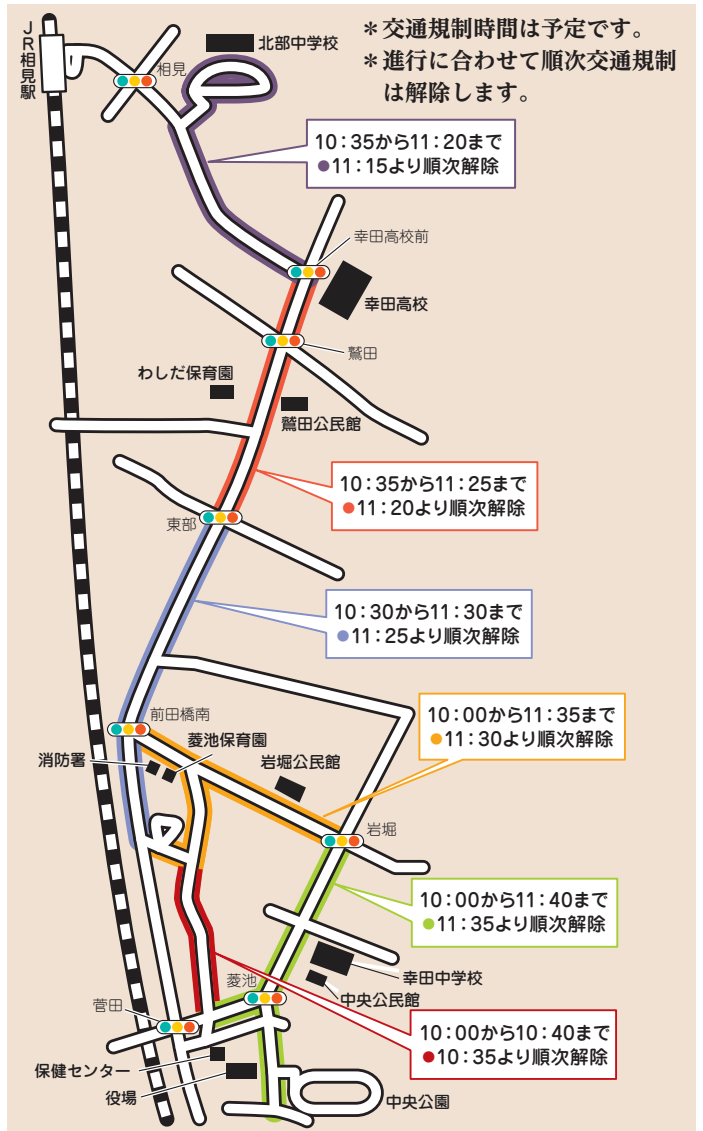

〈通行止め区間および規制時間〉

発行●愛知県幸田町(毎月1日発行) 編集●企画部企画政策課
〒444-0192 愛知県幸田町大字幸田字元林1番地1 ☎(0564)62-1111 FAX(0564)63-5139
ホームページ●<https://www.town.kota.lg.jp/> メール●kota@town.kota.lg.jp
町の花「はな」 町の木「やまざくら」