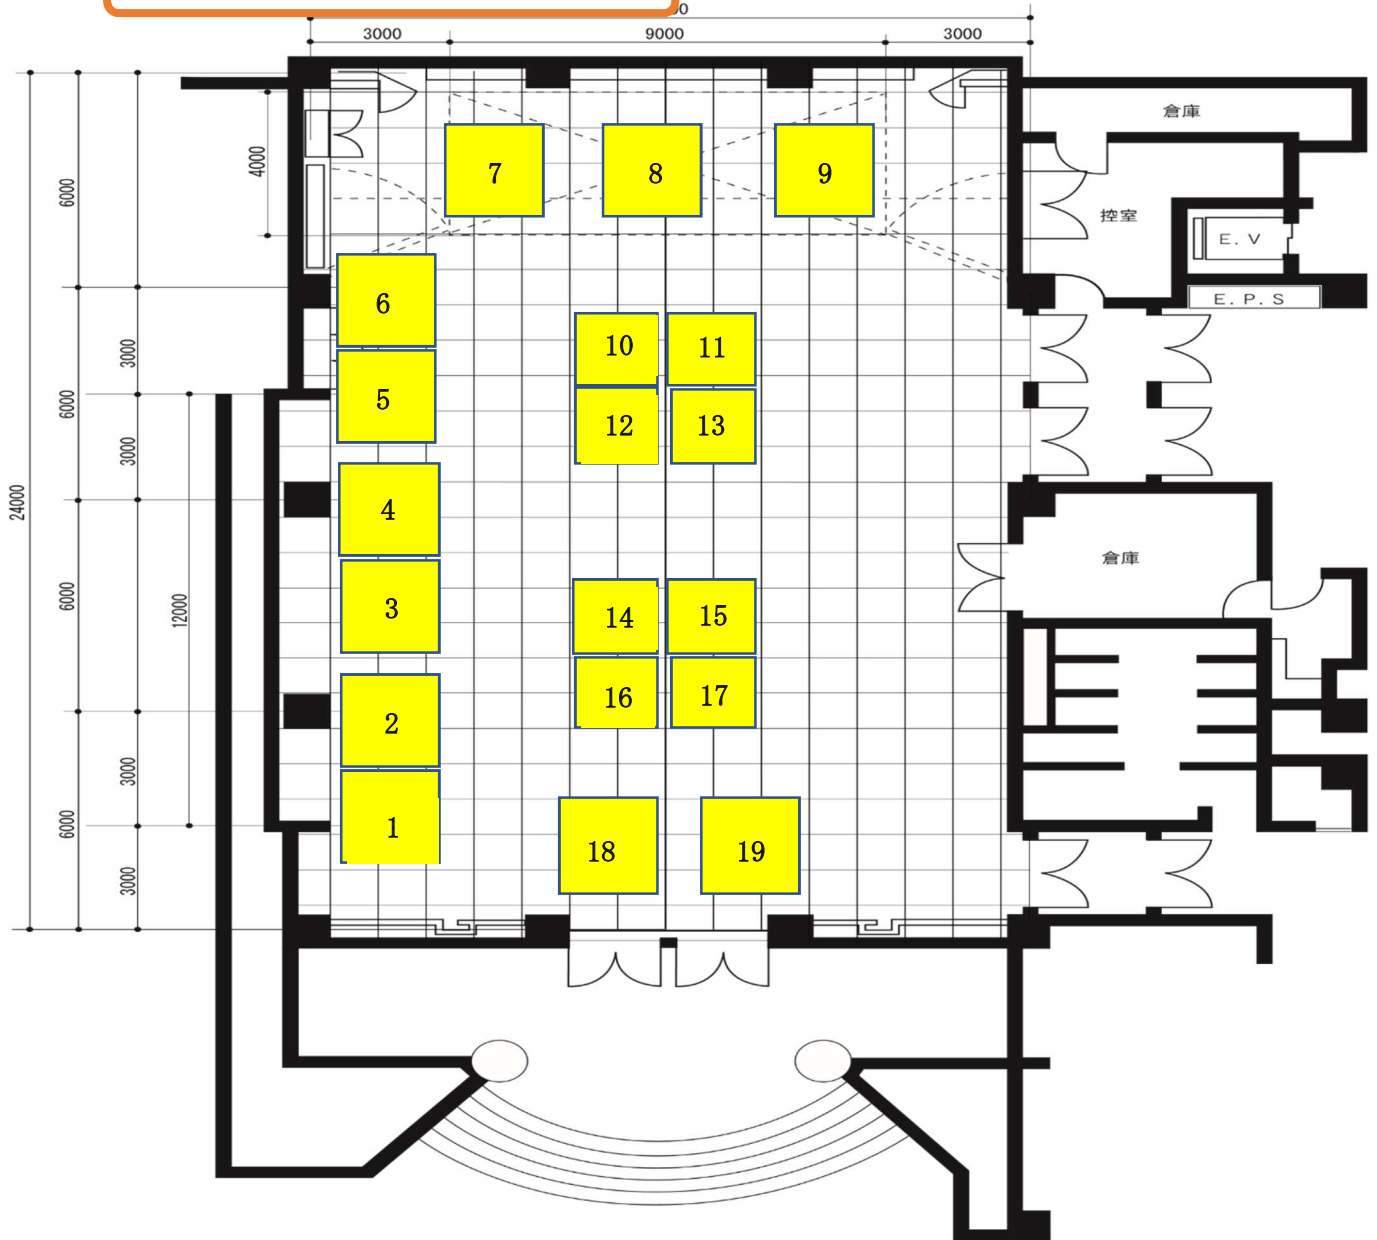

☆あじさいホールマルシェ会場図☆

店名	販売物	店名	販売物
1 陽だまり	菓子パン、惣菜パン、サンドウィッチ、ラスク、スコーン	11 焙煎所reigen coffee labo	アイスコーヒー、水出しアイスコーヒーパック、冷たいドリンク類
2 フレンズ	カラーセラピー	12 himerry	ハンドメイドアクセサリー
3 TERUTERU KITCHEN CAHÉ	白玉団子、焼き菓子	13 燻Kemuru	燻製商品、お惣菜、消防カレーレトルト、飲料
4 R・kitchen	からあげ、おにぎり、サンドウィッチ、焼き菓子、プリン、ゼリー、ジュース	14 candy~handmade~	リボン、ヘアゴム、クリップ、光るスティックライリボン雑貨 (ワークショップ)
5 ONE	ギャラクシーアートWS、己書うちわWS、ハンドメイド雑貨	15 Ka_zoo	ハンドメイド雑貨 (メモ帳・マグネット・便箋)
6 momochami Bread	パン、クッキー、ブラウニー、ラスク、ピザ	16 革雑貨工房UGLY	レザークラフト製品 (ブローチ・ペンダント・小銭入れ・ポーチ・ポシェット)
7 足圧ラクーナ	足圧もみほぐし	17 mAm	手形足形アート、ポップコーン 手作りキーホルダー (ワークショップ)
8 pocket	ハンドメイドフェルト雑貨	18 女性部	綿菓子 (ワークショップ)
9 hanahana	スーパーボールすくい、布、ミツロウラップ (ワークショップ)	19 女性部	ペットボトル飲料
10 nikorire	ハンドメイドアクセサリー、ドライフラワー、小物雑貨		