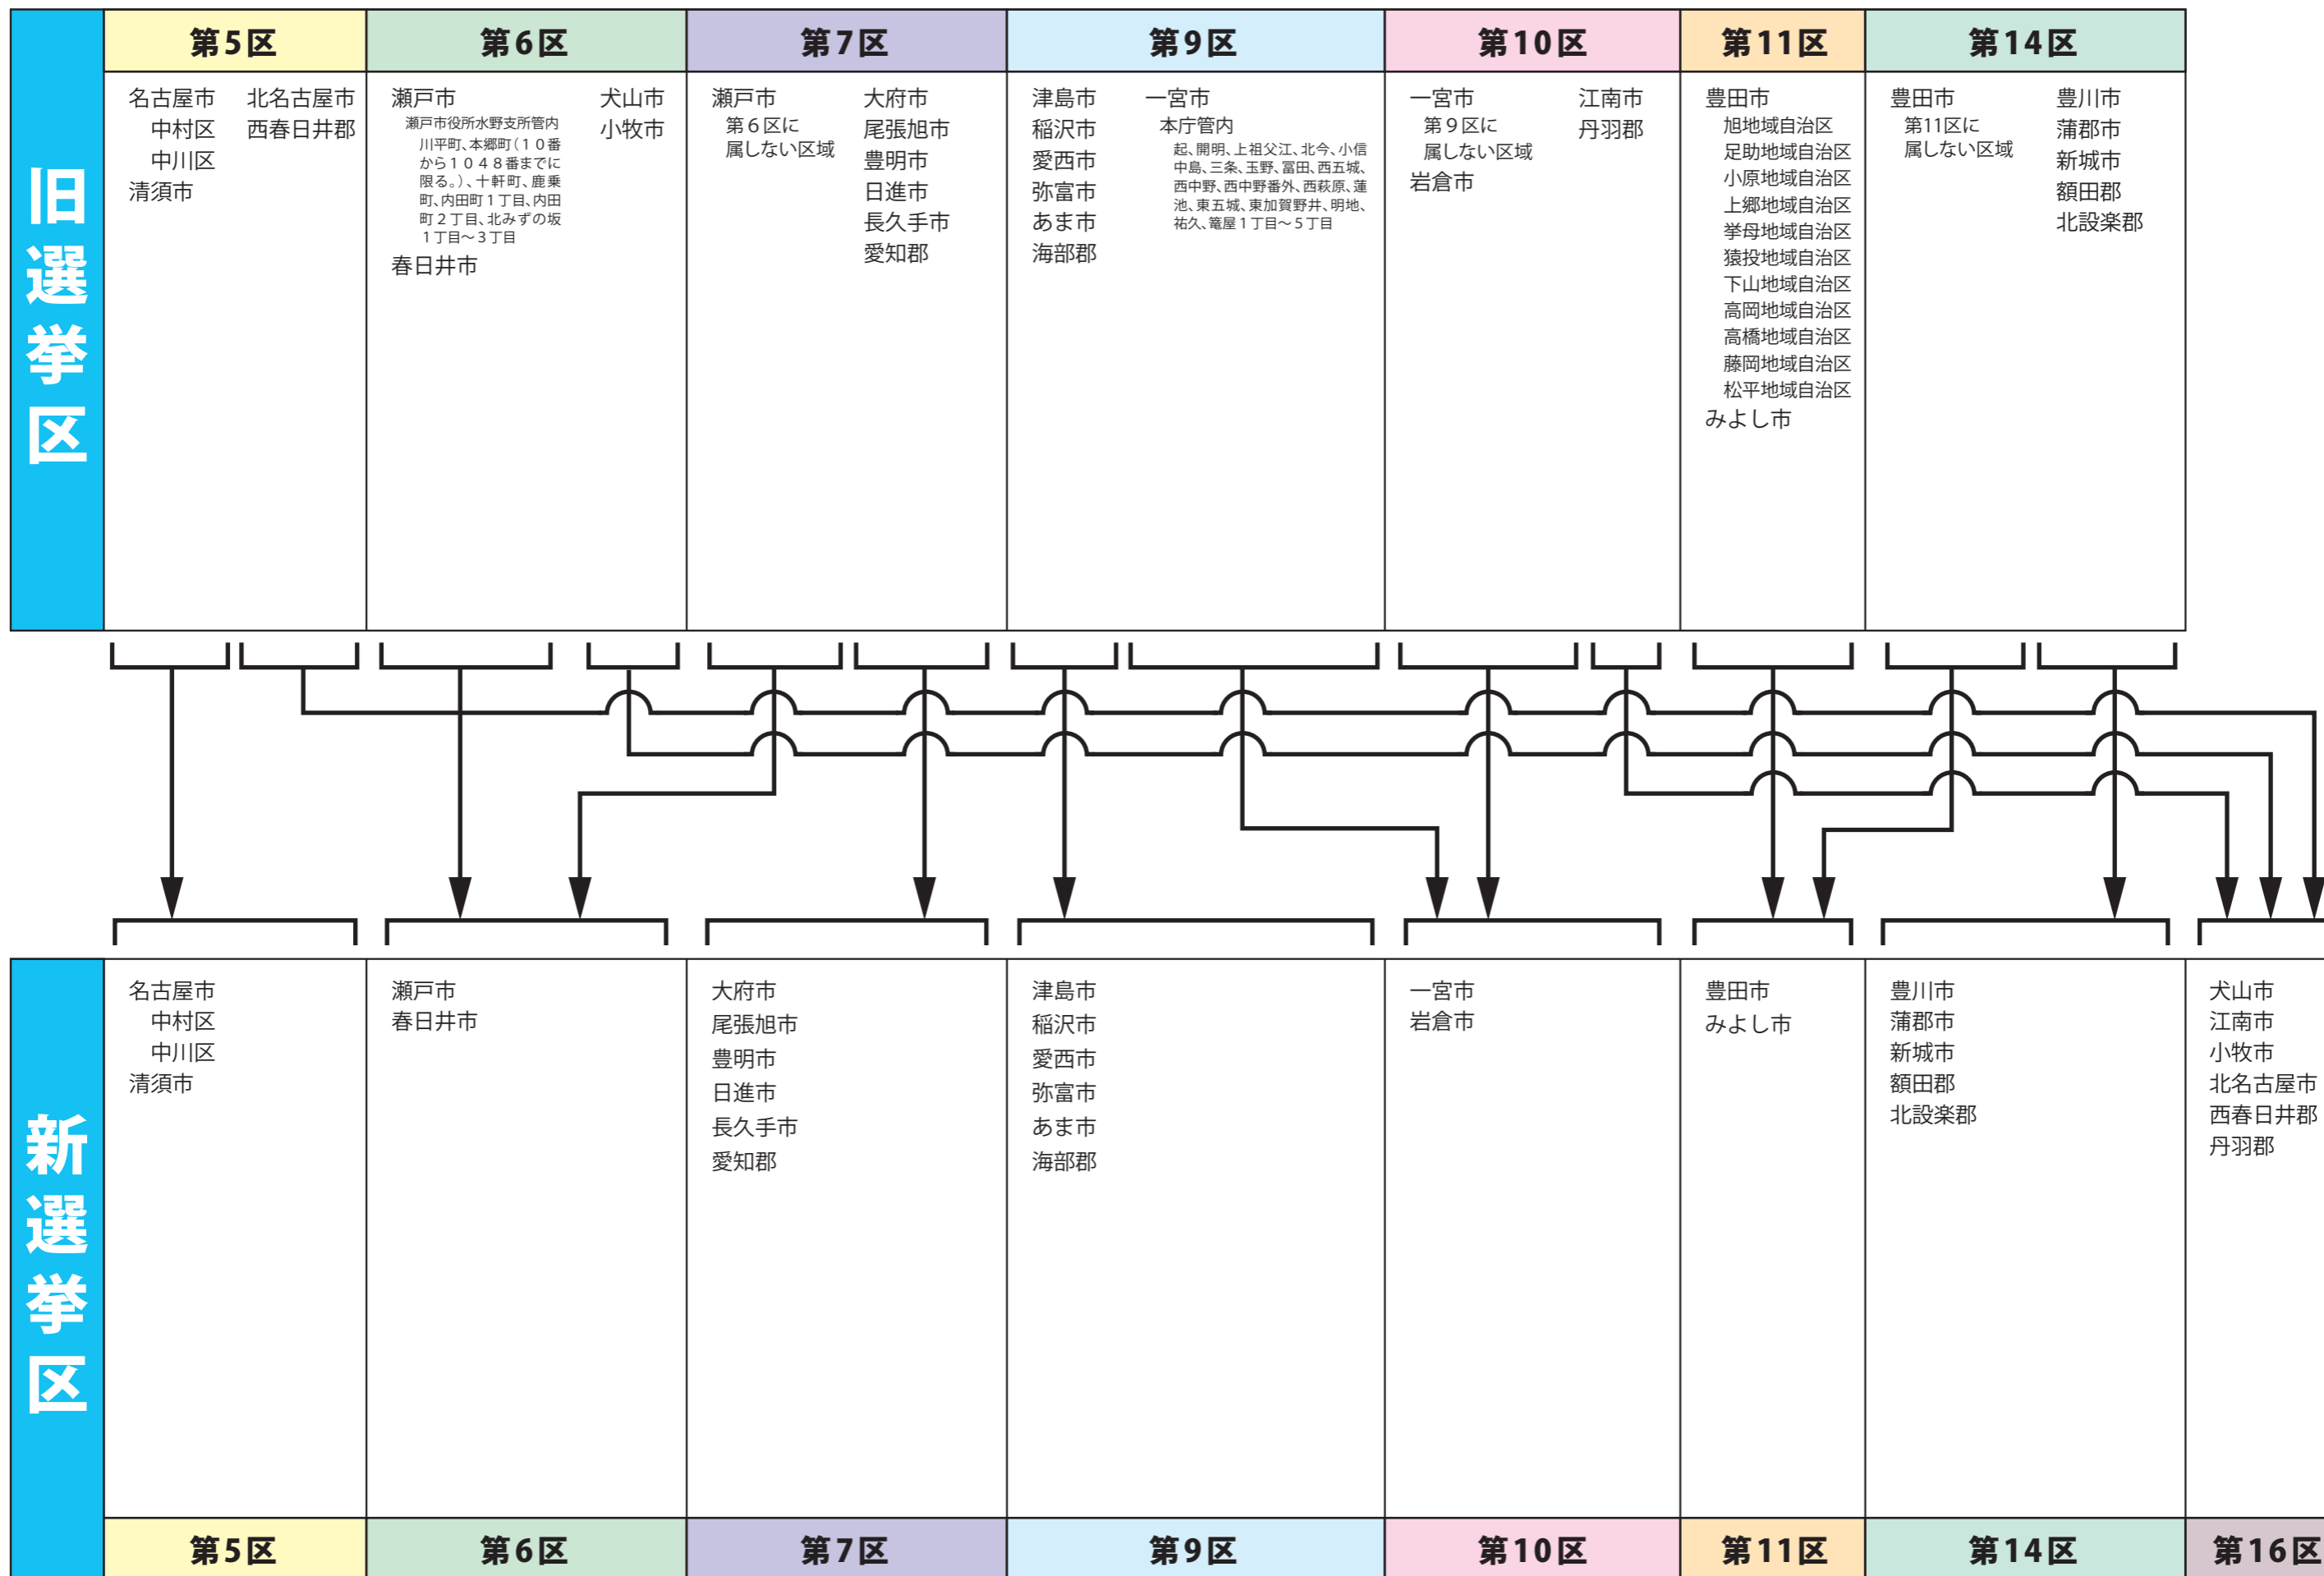

衆議院議員選挙の小選挙区が改定されました。
次の衆議院議員総選挙からは、新しい選挙区で選挙が行われます。

愛知県

[改定前]

[改定後]

お問い合わせは

- 総務省選挙部
- 都道府県選挙管理委員会
- 市区町村選挙管理委員会

※第1区~第4区、第8区、第12区、第13区、第15区は選挙区の変更はありません。