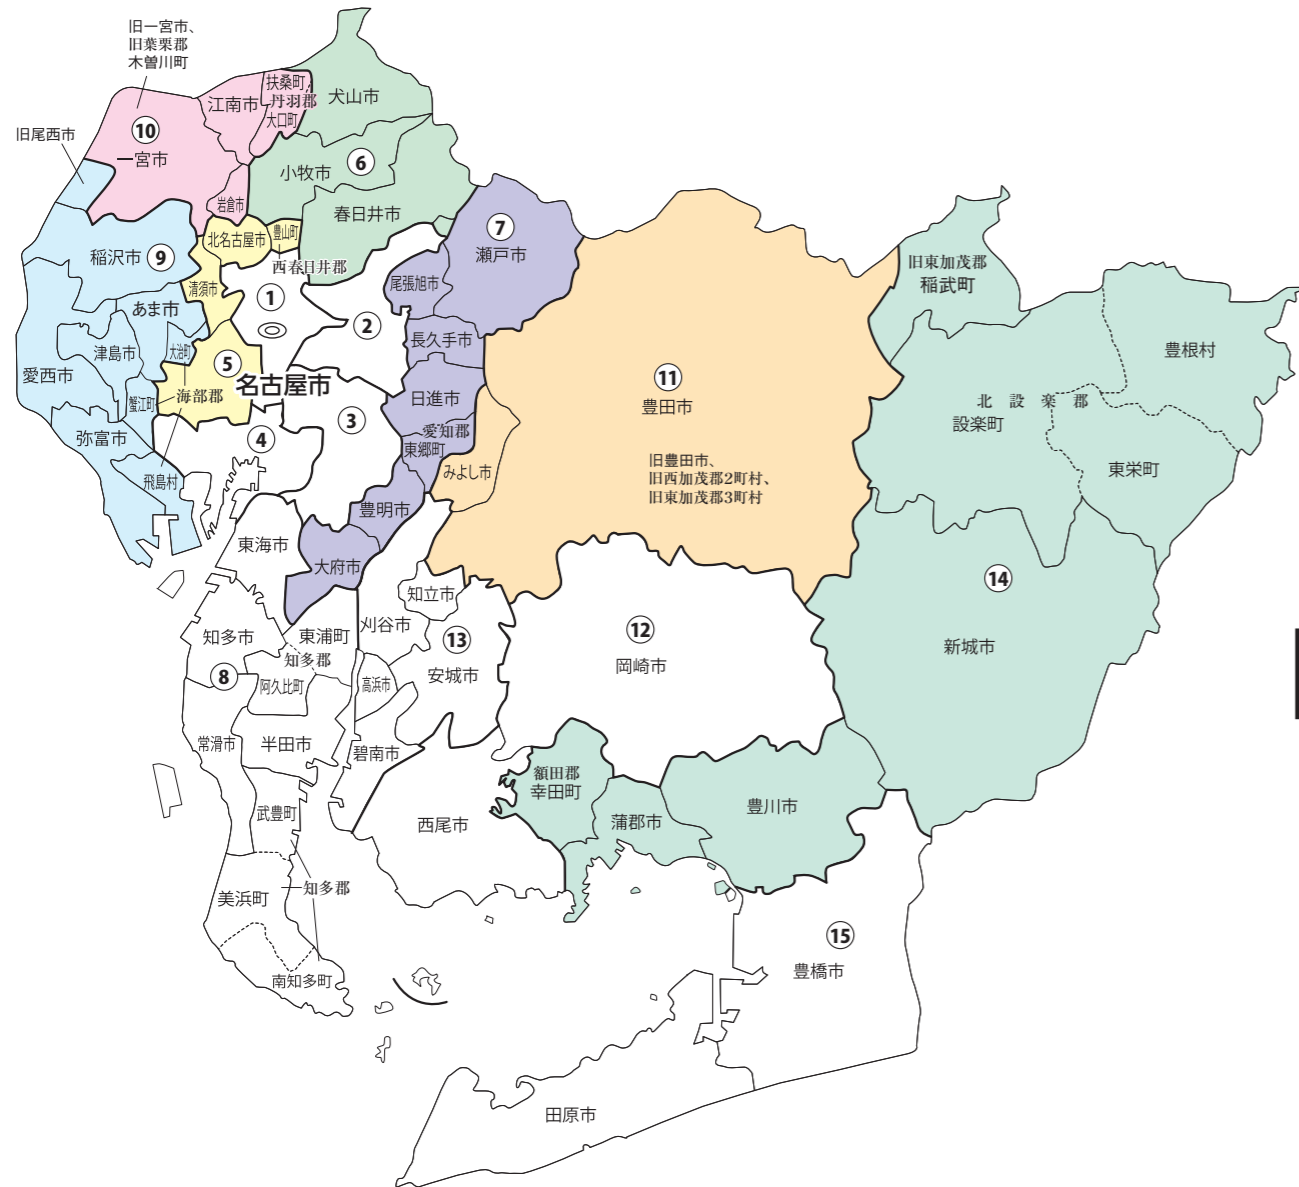

衆議院議員選挙の小選挙区が改定されました。
次の衆議院議員総選挙からは、新しい選挙区で選挙が行われます。

愛知県

[改定前]

[改定後]

お問い合わせは

- 総務省選挙部
- 都道府県選挙管理委員会
- 市区町村選挙管理委員会

※第1区~第4区、第8区、第12区、第13区、第15区は選挙区の変更はありません。