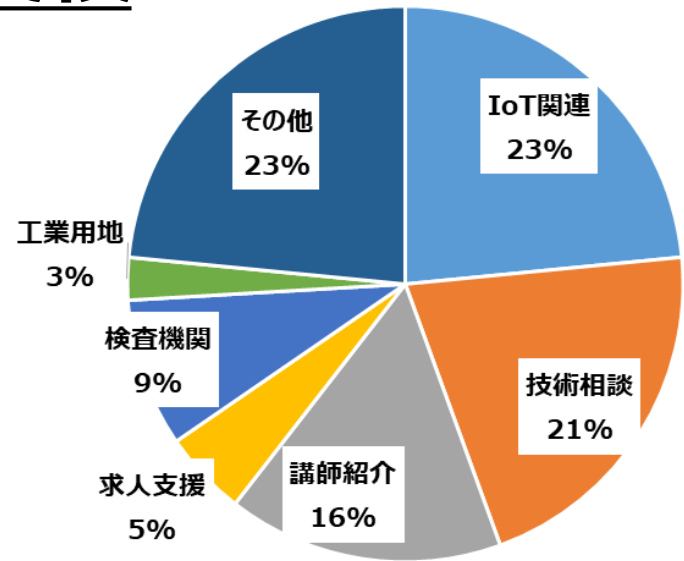

# 技術相談 実績

区分別相談件数

平成30年度以降 IoT関連の相談が多い