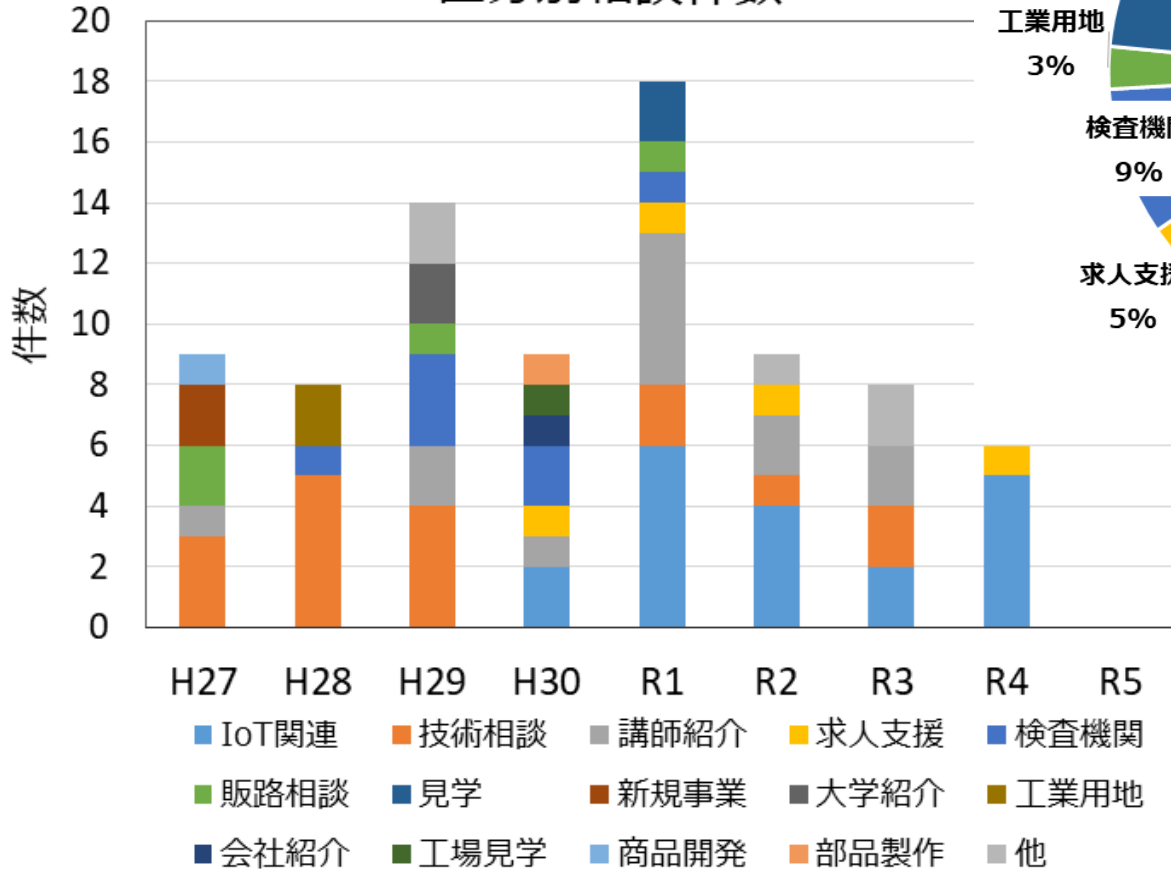

# 技術相談 実績

区分別相談件数

平成30年度以降 IoT関連の相談が多い