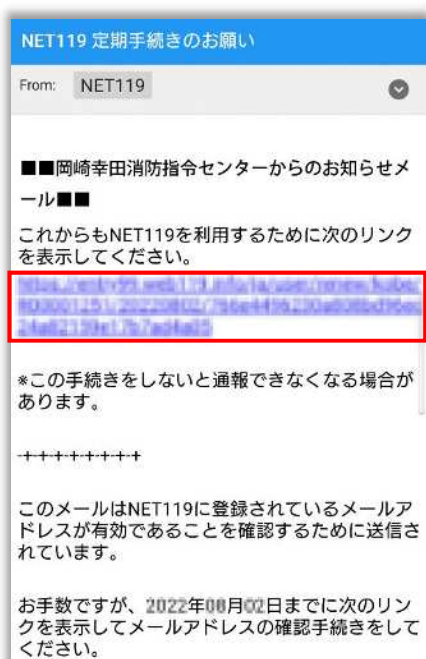

## 年に1度、Net119 の定期手続を行っていただきます

「NET119 定期手続きのお願い」という件名のメールが届きます。

メールの内容を確認し、本文内の URL を選択してください。

右の画面が表示されましたら、手続は完了です。

Net119 からメールが届いていないか定期的に確認してください。