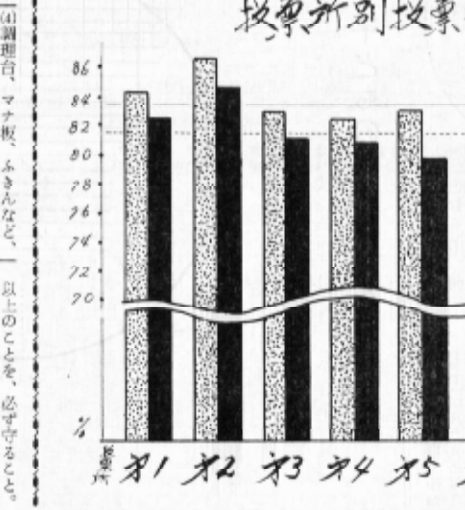

あなたの心がけて町財政が豊かに...
たばこは町内で買ひましょう

勤め人の奥さんも
国民年金に入れます
あなたが勤め人(厚生年金や共済組合の加入者)の奥さんの国民年金に加入する人がふん現在受給者...

夏休み計画を立てて
子どもたちが、もっとも楽しみを味わうためには、夏休みを楽しく、有意義に過ごすためにはどうしたらよいでしょうか...

平均23.2%の増額課税
昭和43年度分国民健康保険税
昭和四十三年度、資費制、均等制、平等制の四分の国民健康保険種に区分され、昭和四十三年度の税率は、昭和四十三年度の税率より引き上げられ、昭和四十三年度の税率は、昭和四十三年度の税率より引き上げられ、昭和四十三年度の税率は、昭和四十三年度の税率より引き上げられ...

七月の話題
★お盆やお盆の正式日は、(五) 廣徳盆といひます。七月十三日に死者の霊がこの世をたずねてくるとして迎えの火をたきます。...