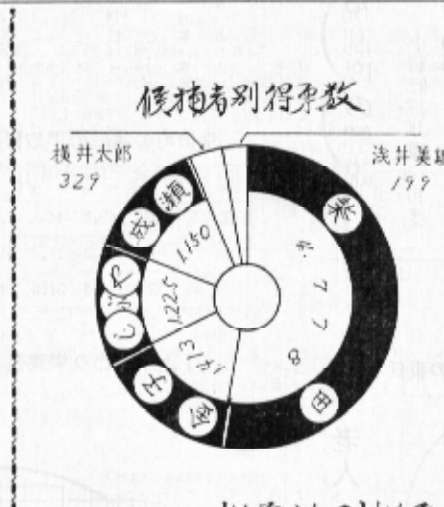

人口動態 (昭和43年7月1日現在)
総人口 19,047人
内 男 8,837人
女 10,210人
世帯数 3,803戸
6月 出生 31人
死亡 13人
転入 57人
転出 16人

発行 額田郡幸田町
編集 幸田町企画室
印刷 あいさ日曜紙

広報こうた

No. 173 昭和43年7月15日

住民実態調査に協力を

調査現在日 8月1日午前零時現在
昨年七月に公布された住民実態調査結果に基づき、住民基本台帳に基き、住民基本台帳の調査を調査員の方を通じ八月一日から八月二十日までの間にまいります。みなさんの居住区等を正確に申告して下さるようお願いいたします。

夏期伝染病の予防対策
夏期伝染病の発生は経口伝染(即ち食べもの)は、風通しのよい冷たい病です。赤痢、疫痢、食中毒、小児所におき新鮮なうちに食べる...

夏期伝染病の予防対策

まず日常生活習慣の確立を...

参議院議員通常選挙終る

七月七日は、あまり暑くなく、風もなく、投票日初日でしたが投票の出足は前回の投票率は前回の投票率より上廻った投票所は一方所であった六投票所はいづれも低くない

前回を下廻る投票率

Table with 2 columns: 全国区候補者得票数 (順位不別) and 投票率. Lists candidates like 大谷善之助, 石原謙太郎, etc.

平均23.2%の増額課税
昭和43年度分国民健康保険税
昭和四十三年度、資費制、均等制、平等制の四分の国民健康保険種に区分され、昭和四十三年度の税率は、昭和四十三年度の税率より引き上げられ、昭和四十三年度の税率は、昭和四十三年度の税率より引き上げられ、昭和四十三年度の税率は、昭和四十三年度の税率より引き上げられ...

七月の話題
★お盆やお盆の正式日は、(五) 廣徳盆といひます。七月十三日に死者の霊がこの世をたずねてくるとして迎えの火をたきます。...