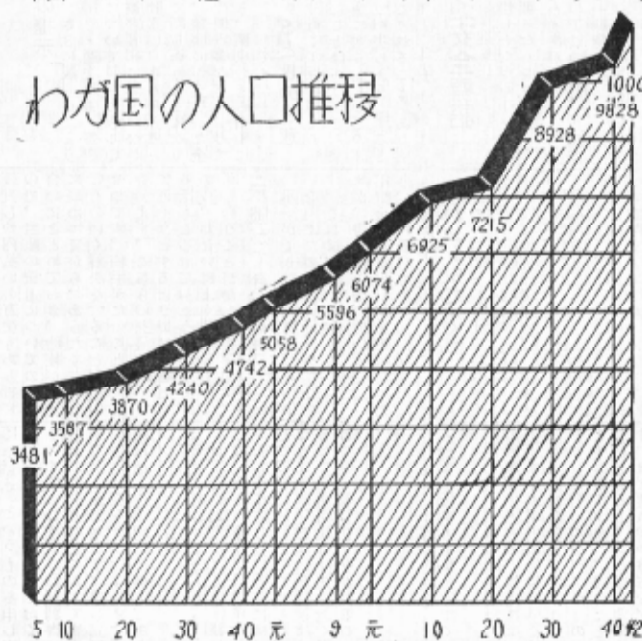

わが国の人口推移

戸籍移動

出生	死亡	転入	転出
山本 健次	山本 健次	山本 健次	山本 健次
山本 健次	山本 健次	山本 健次	山本 健次
山本 健次	山本 健次	山本 健次	山本 健次
山本 健次	山本 健次	山本 健次	山本 健次
山本 健次	山本 健次	山本 健次	山本 健次
山本 健次	山本 健次	山本 健次	山本 健次
山本 健次	山本 健次	山本 健次	山本 健次
山本 健次	山本 健次	山本 健次	山本 健次
山本 健次	山本 健次	山本 健次	山本 健次

第十四回 幸田町長杯 軟式野球大会

第十四回幸田町長杯軟式野球大会が十一月十九日にその幕が閉じられました。各チームの組合せは次のとおりです。

大会は、幸田町民の健康増進と、地域交流の促進を目的として開催されています。各チームは、熱戦を繰り広げ、観客の熱い声援を受けました。