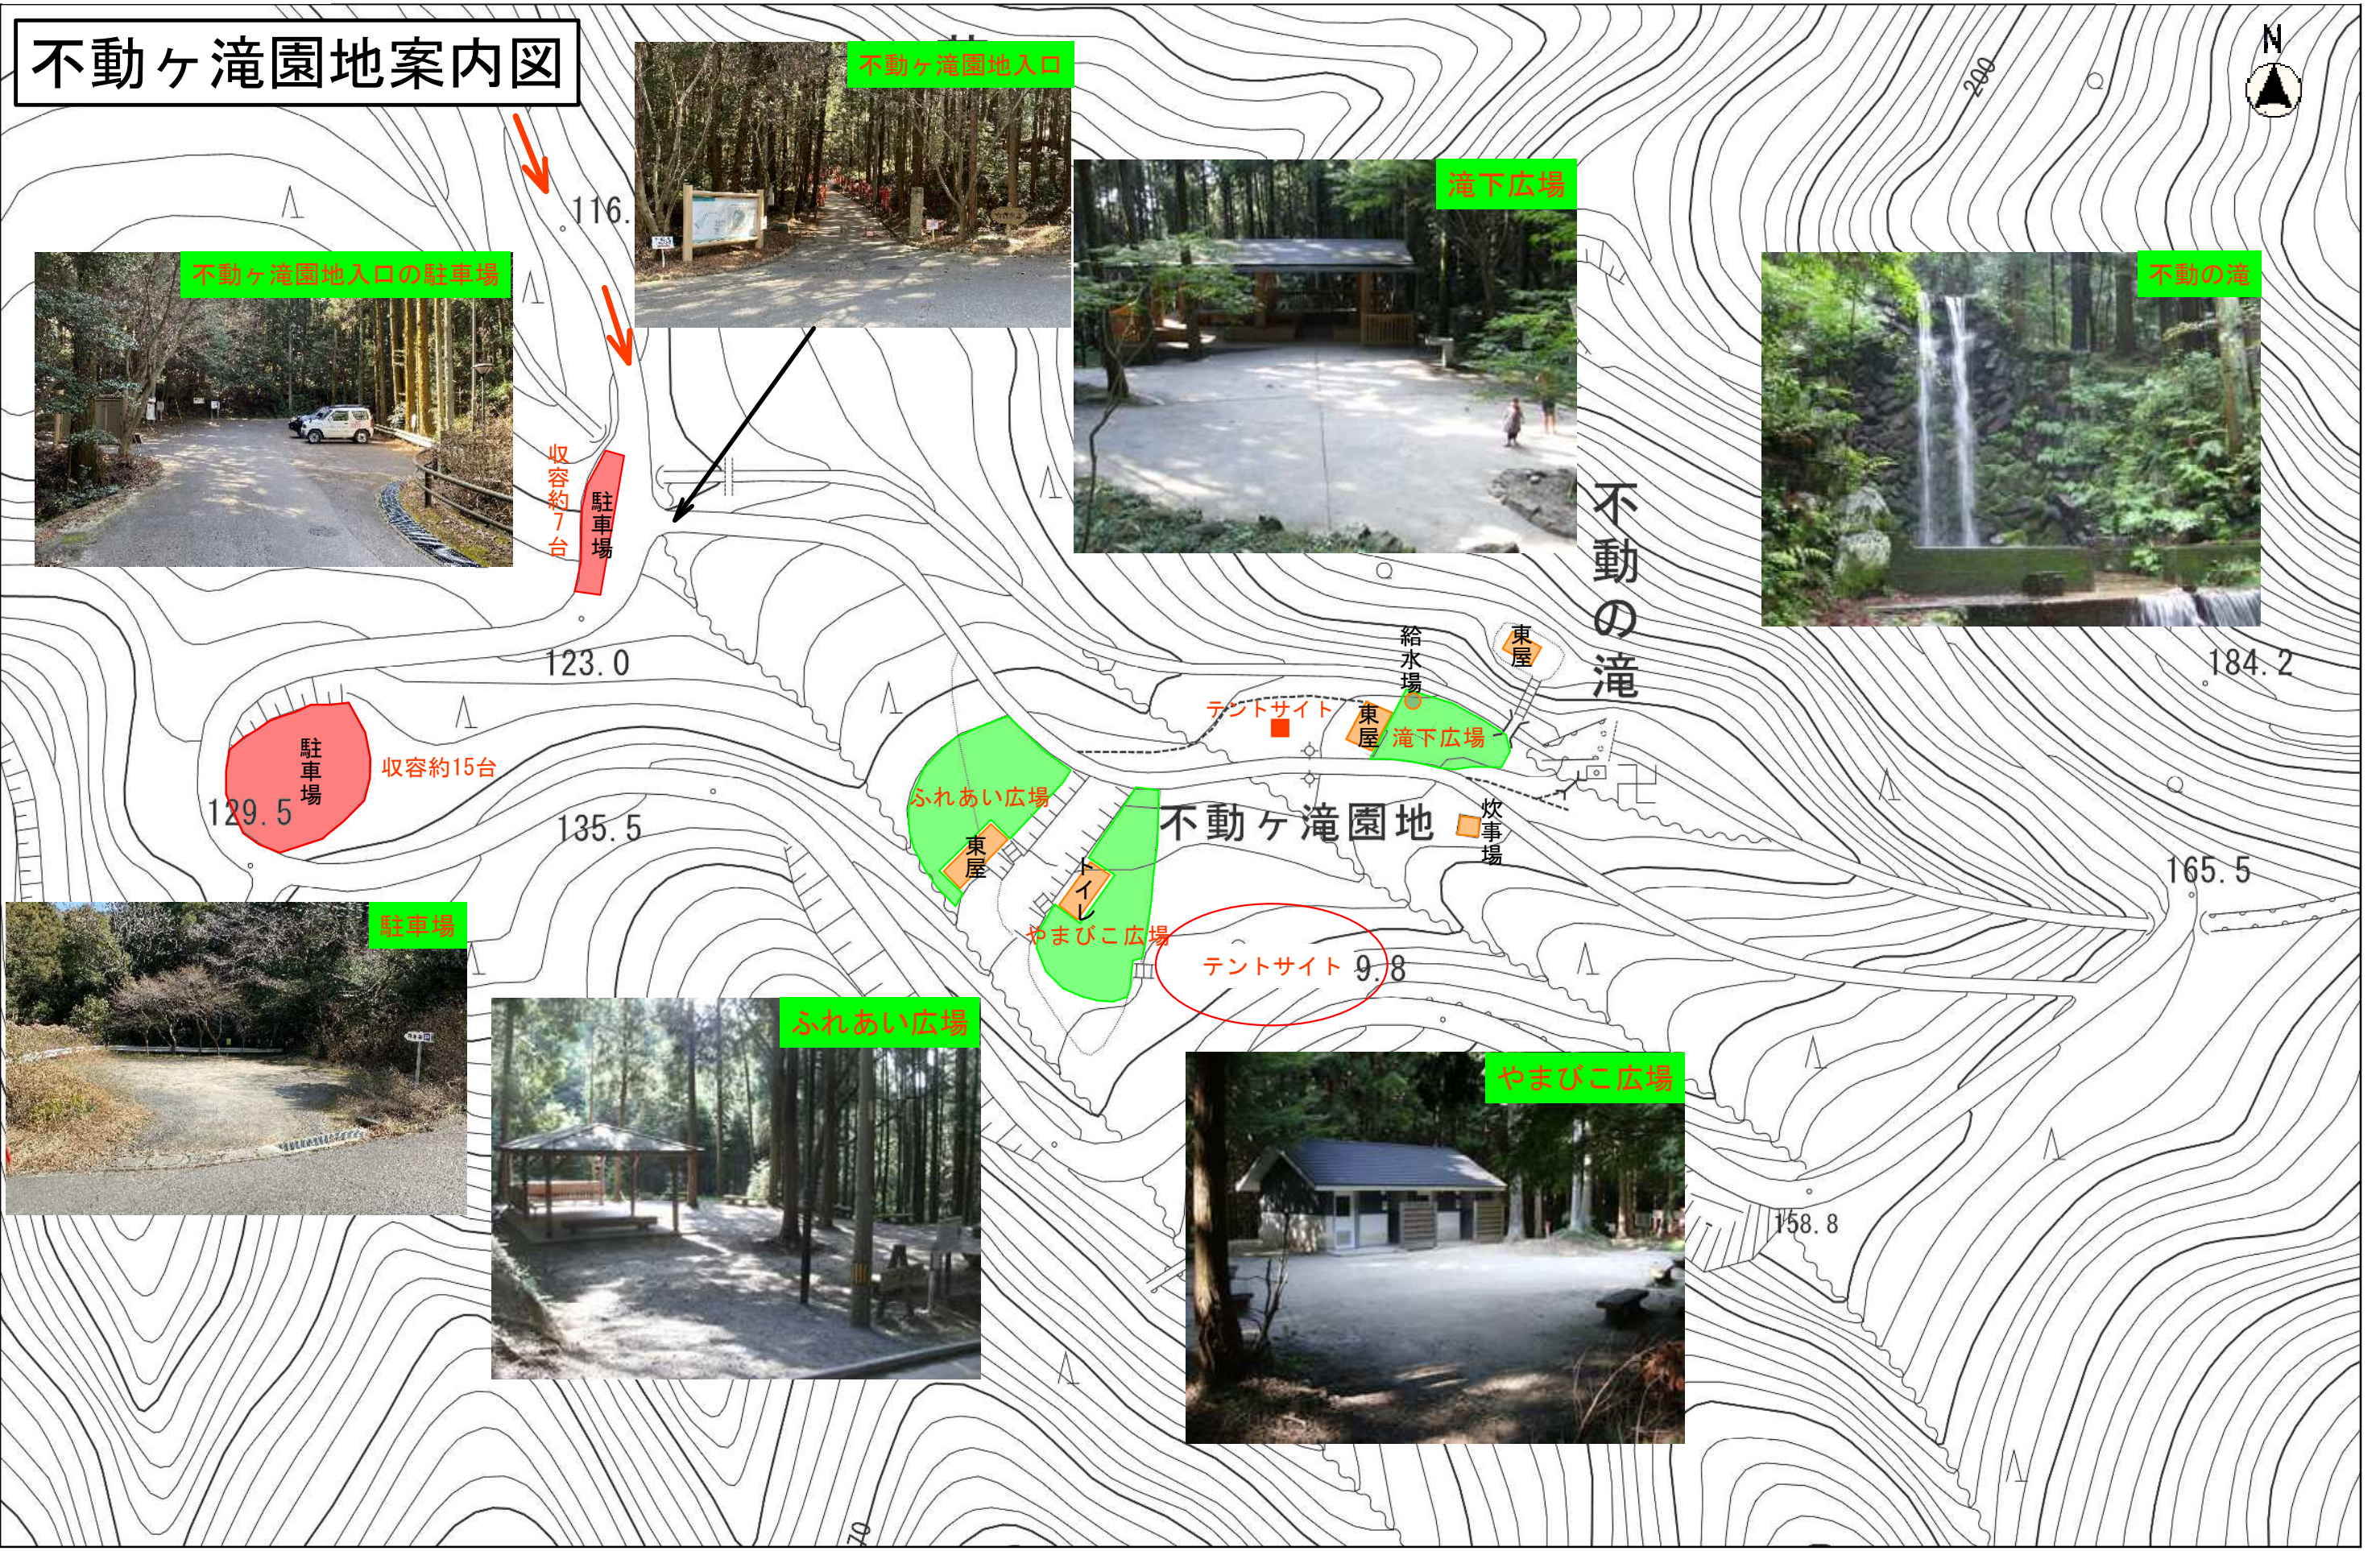

不動ヶ滝園地案内図

不動ヶ滝園地入口の駐車場

不動ヶ滝園地入口

滝下広場

不動の滝

駐車場

ふれあい広場

やまびこ広場

この図面は、参考図です。法定図面ではありません。
また位置を正確に表示したものではありません。