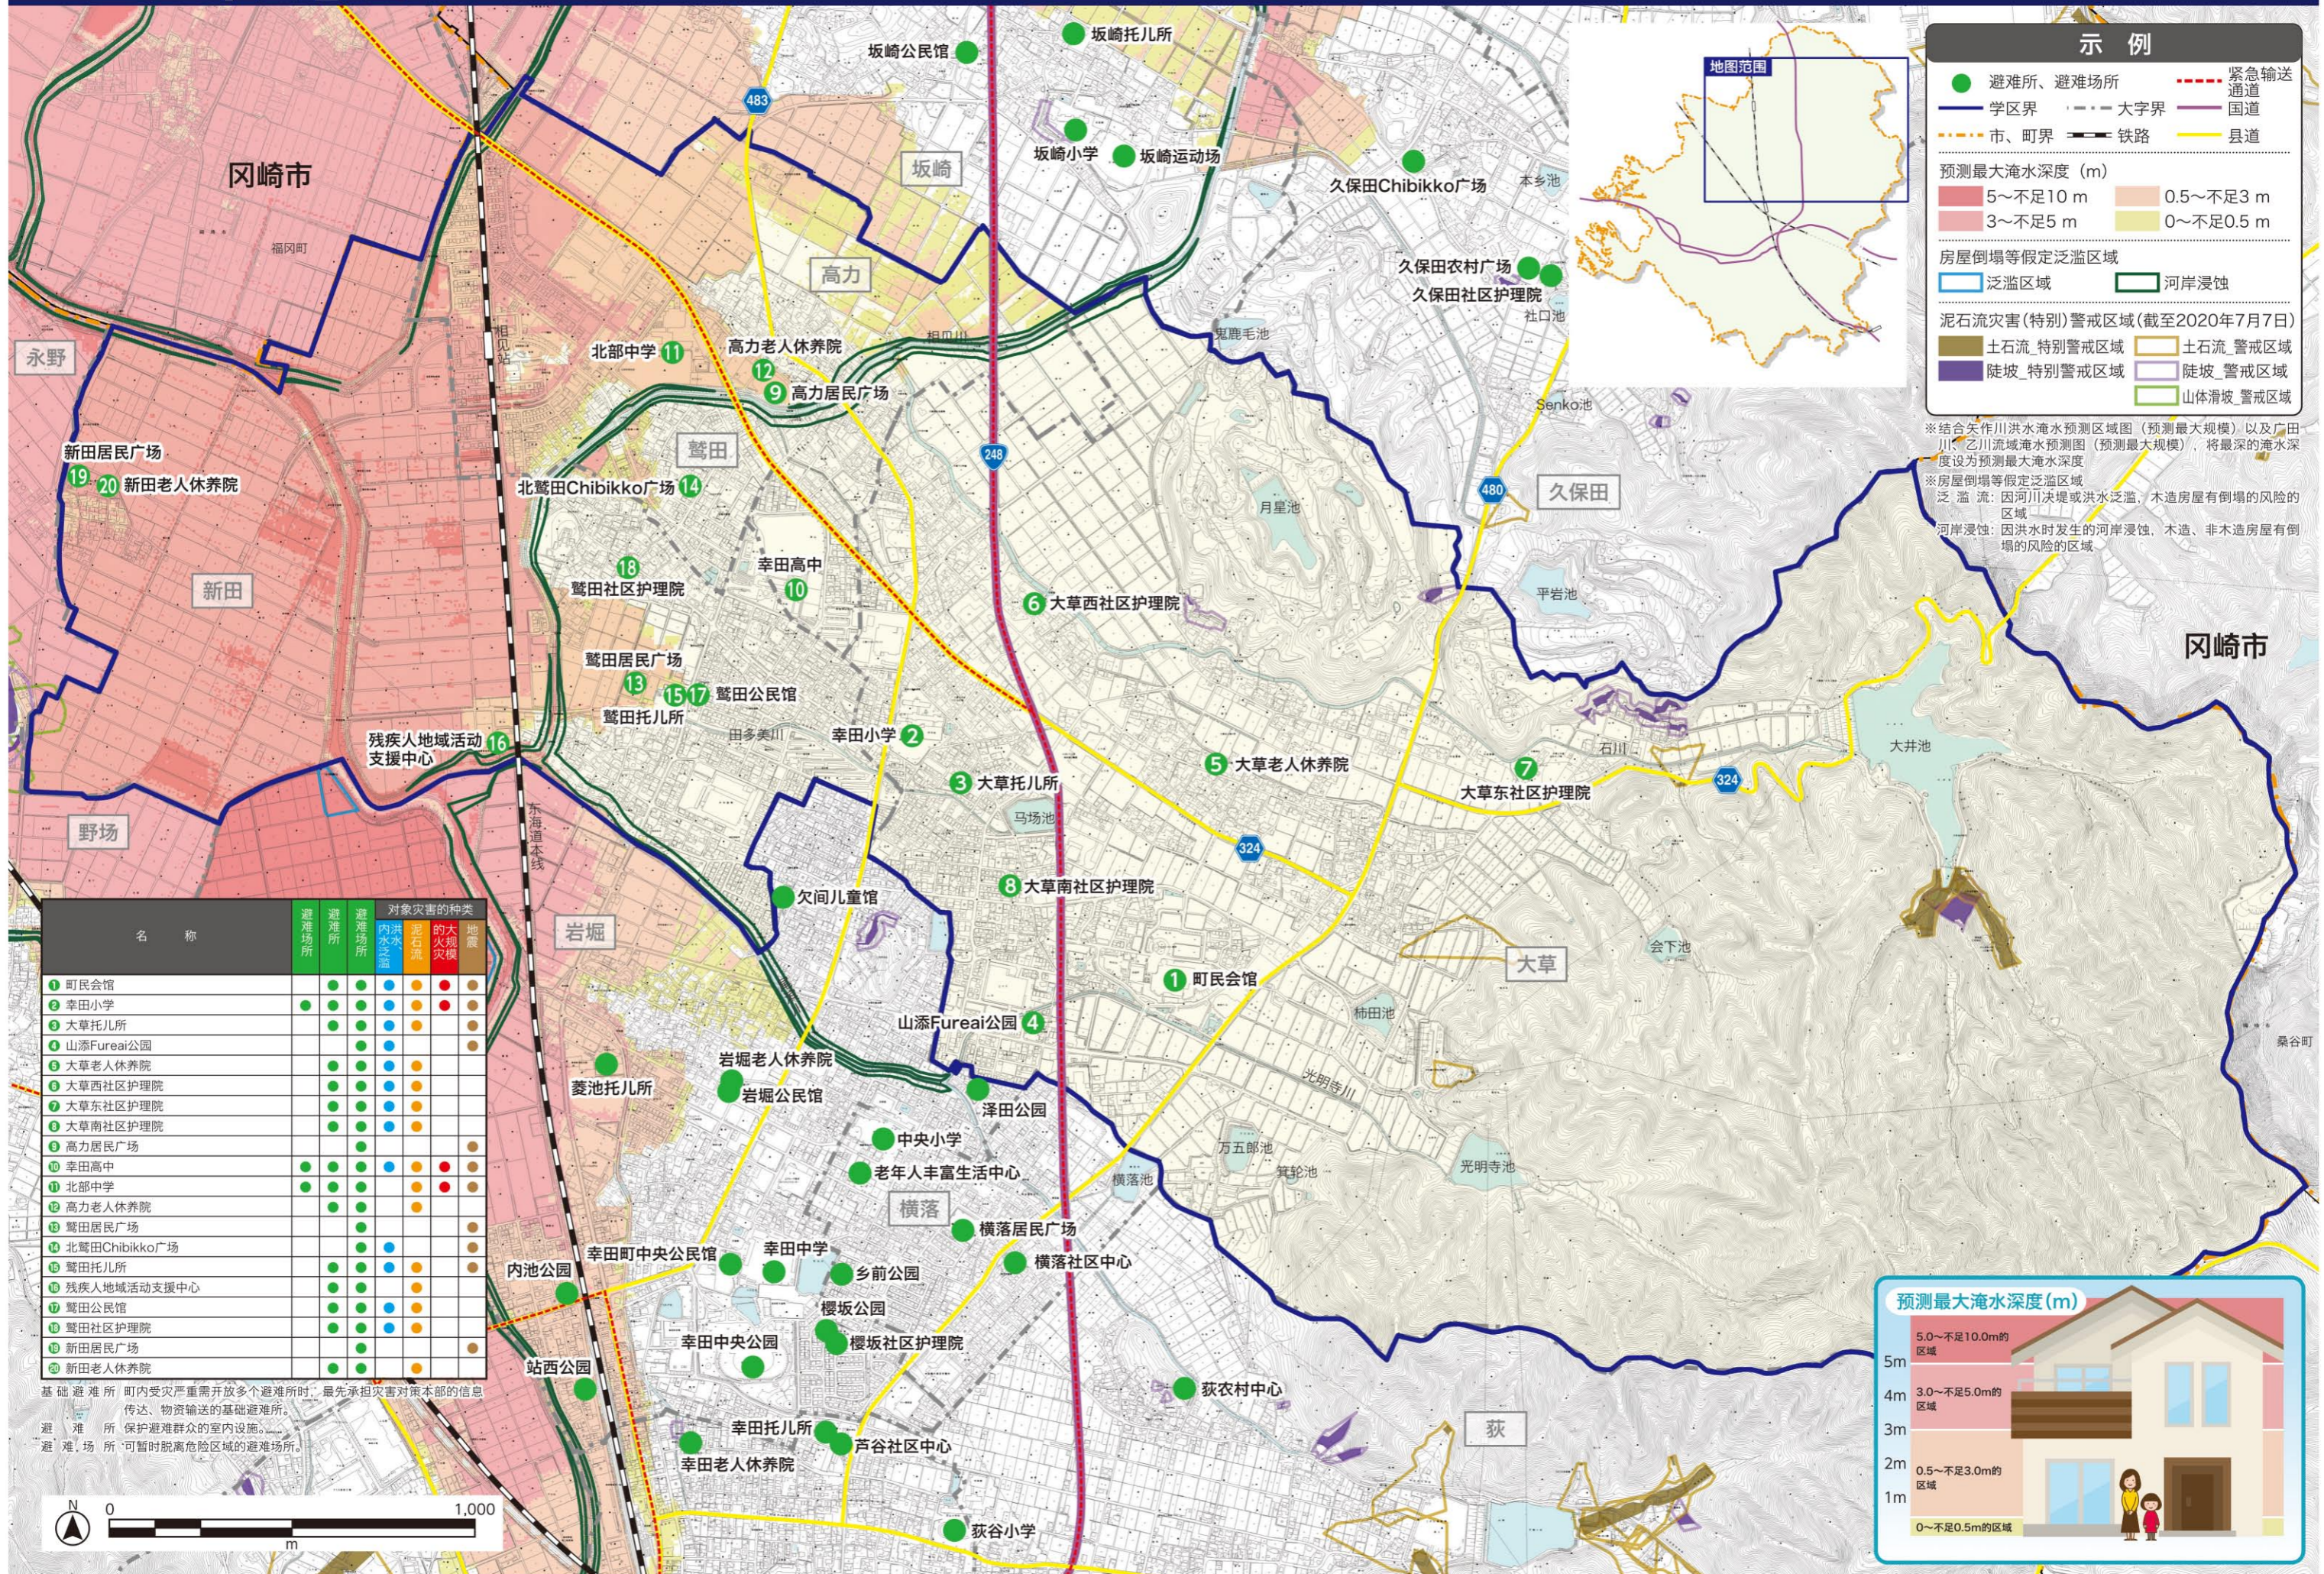

# 幸田町防灾图 幸田学区

制作本地图时,获得了冈崎市的批准,使用了该市发布的1/2,500的城市计划基本图(2都第203号),获得了西尾市的批准,使用了该市发布的1/2,500的城市计划基本图(西都第51号),获得了东三河广域联合会的批准,使用了该联合会发布的城市计划基本图(批准编号)2东三都(测)第4-5号。