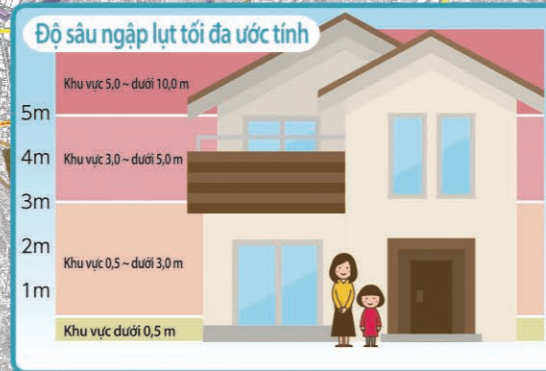

Học khu Chuo

Tên	Nơi lánh nạn	Nơi lánh nạn	Điểm lánh nạn	Các loại thảm họa mục tiêu	Động đất
	Nơi lánh nạn	Nơi lánh nạn	Điểm lánh nạn	Thảm họa quy mô lớn	Hỏa hoạn
Chu 1	Công viên Kota Chuo				
Chu 2	Công viên Uchiike				
Chu 3	Công viên Eki Nishi				
Chu 4	Trường THCS Kota				
Chu 5	Trường Mẫu giáo Hishiike				
Chu 6	Công viên Sawada				
Chu 7	Hội quán cộng đồng Kotacho Chuo				
Chu 8	Nhà An dưỡng Iwahori				
Chu 9	Nhà thiếu nhi Kakema				
Chu 10	Hội quán cộng đồng Iwahori				
Chu 11	Công viên Gomaie				
Chu 12	Quảng trường người dân Yokoochi				
Chu 13	Trường Tiểu học Chuo				
Chu 14	Trung tâm ý nghĩa cuộc sống của người cao tuổi				
Chu 15	Trung tâm cộng đồng Yokoochi				

Nơi lánh nạn chính Đây là nơi lánh nạn chính, chịu trách nhiệm chính trong việc truyền thông tin và vận chuyển hàng hóa từ trụ sở ứng phó thảm họa trong trường hợp cần phải thành lập nhiều nơi lánh nạn khi có thiệt hại nghiêm trọng trong thị trấn.

Nơi lánh nạn Đây là cơ sở trong nhà giúp bảo vệ những người đi lánh nạn.

Địa điểm lánh nạn Đây là nơi lánh nạn tạm thời để tránh xa nơi nguy hiểm.

Chú giải

- Nơi lánh nạn, địa điểm lánh nạn
- Ranh giới học khu
- Ranh giới thành phố, thị trấn
- Đường van chuyển khẩn cấp
- Oaza
- Đường sắt
- Quốc lộ
- Tỉnh lộ

Độ sâu ngập lụt tối đa ước tính (m)

- 5,0 ~ dưới 10,0 m
- 3,0 ~ dưới 5,0 m
- 0,5 ~ dưới 3,0 m
- Dưới 0,5 m

Khu vực có nguy cơ ngập lụt nơi nhà của có thể bị sụp đổ

- Dòng nước ngập
- Xâm thực bờ sông

Khu vực cảnh giác thảm họa sạt lở đất (đặc biệt) (thời điểm ngày 7 tháng 7 năm 2020)

- Dòng mảnh vụn, Khu vực cảnh giác đặc biệt
- Sườn dốc đứng, Khu vực cảnh giác đặc biệt
- Dòng mảnh vụn, Khu vực cảnh giác
- Sườn dốc đứng, Khu vực cảnh giác
- Đất trượt, Khu vực cảnh giác

* Độ sâu ngập lụt sâu nhất được xác định là độ sâu ngập lụt tối đa ước tính bằng cách kết hợp bản đồ khu vực dự báo lũ lụt, ngập lụt sông Yahaigawa (quy mô tối đa ước tính) và bản đồ dự báo ngập lụt lưu vực sông Kotagawa, Otagawa (quy mô tối đa ước tính).

* Khu vực có nguy cơ ngập lụt nơi nhà của có thể bị sụp đổ

Dòng nước ngập: Khu vực có nguy cơ bị sập nhà gỗ do sạt lở đất sông hoặc do lũ lụt

Xâm thực bờ sông: Khu vực có nguy cơ bị sập nhà gỗ và nhà không bằng gỗ do xâm thực bờ sông khi lũ lụt

Học khu Ogiya

Tên	Nơi lánh nạn	Nơi lánh nạn	Điểm lánh nạn	Các loại thảm họa mục tiêu	Động đất
	Nơi lánh nạn	Nơi lánh nạn	Điểm lánh nạn	Thảm họa quy mô lớn	Hỏa hoạn
Ogi 1	Trung tâm nông thôn Ogi				
Ogi 2	Công viên văn hóa Kota (Trung tâm Sakura)				
Ogi 3	Công viên Nakata				
Ogi 4	Trường Tiểu học Ogiya				
Ogi 5	Quảng trường người dân Ashinoya				
Ogi 6	Bãi đậu xe của Trường sản xuất Kota, Công ty Denso Corporation				
Ogi 7	Trường Mẫu giáo Kota				
Ogi 8	Hội quán cộng đồng Ashinoya				
Ogi 9	Trung tâm cộng đồng Ashinoya				
Ogi 10	Nhà An dưỡng Kota				
Ogi 11	Công viên Sakurazaka				
Ogi 12	Nhà cộng đồng của Sakurazaka				

Học khu Fukozu

Tên	Nơi lánh nạn	Nơi lánh nạn	Điểm lánh nạn	Các loại thảm họa mục tiêu	Động đất
	Nơi lánh nạn	Nơi lánh nạn	Điểm lánh nạn	Thảm họa quy mô lớn	Hỏa hoạn
Fuko 1	Bãi đậu xe của Trường sản xuất Kota, Công ty Denso Corporation				
Fuko 2	Công viên Satomae				
Fuko 3	Công viên Sato				
Fuko 4	Sân vận động Fukozu				
Fuko 5	Công viên Sangane Minami				
Fuko 6	Trường Mẫu giáo Sato				
Fuko 7	Nhà cộng đồng của Sato Chuo				
Fuko 8	Trung tâm phúc lợi người cao tuổi				
Fuko 9	Nhà thiếu nhi Fukozu				
Fuko 10	Nhà An dưỡng Sato Higashi				
Fuko 11	Nhà cộng đồng của Sato Nishi				
Fuko 12	Nhà cộng đồng của Sato Igamatsu				
Fuko 13	Công viên Funayama				
Fuko 14	Công viên Sawatari				
Fuko 15	Trường THCS Nanbu				
Fuko 16	Trường Tiểu học Fukozu				
Fuko 17	Trường Mẫu giáo Fukozu				
Fuko 18	Nhà An dưỡng Fukozu				
Fuko 19	Nhà cộng đồng của Ichiba Chuo				
Fuko 20	Nhà cộng đồng của Sangane Ekimae				
Fuko 21	Hội quán cộng đồng Ichiba				
Fuko 22	Nhà cộng đồng của Ichinose				
Fuko 23	Quảng trường người dân Uniya (Khu vui chơi trẻ em Uniya)				
Fuko 24	Hội quán cộng đồng Uniya				
Fuko 25	Nhà cộng đồng của Nakagumi				
Fuko 26	Quảng trường người dân Sakasagawa				
Fuko 27	Trung tâm nông thôn Sakasagawa