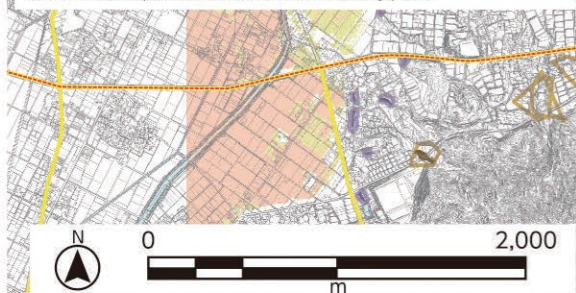

Học khu Chuo

Tên	Nơi lánh nạn	Nơi lánh nạn	Điểm lánh nạn	Các loại thảm họa mục tiêu	Động đất
	Nơi lánh nạn	Nơi lánh nạn	Điểm lánh nạn	Thảm họa quy mô lớn	Hỏa hoạn
Chu 1	Công viên Kota Chuo				
Chu 2	Công viên Uchiike				
Chu 3	Công viên Eki Nishi				
Chu 4	Trường THCS Kota				
Chu 5	Trường Mẫu giáo Hishiike				
Chu 6	Công viên Sawada				
Chu 7	Hội quán cộng đồng Kotacho Chuo				
Chu 8	Nhà An dưỡng Iwahori				
Chu 9	Nhà thiếu nhi Kakema				
Chu 10	Hội quán cộng đồng Iwahori				
Chu 11	Công viên Gomaie				
Chu 12	Quảng trường người dân Yokoochi				
Chu 13	Trường Tiểu học Chuo				
Chu 14	Trung tâm ý nghĩa cuộc sống của người cao tuổi				
Chu 15	Trung tâm cộng đồng Yokoochi				

Nơi lánh nạn chính Đây là nơi lánh nạn chính, chịu trách nhiệm chính trong việc truyền thông tin và vận chuyển hàng hóa từ trụ sở ứng phó thảm họa trong trường hợp cần phải thành lập nhiều nơi lánh nạn khi có thiệt hại nghiêm trọng trong thị trấn.

Nơi lánh nạn Đây là cơ sở trong nhà giúp bảo vệ những người đi lánh nạn.

Địa điểm lánh nạn Đây là nơi lánh nạn tạm thời để tránh xa nơi nguy hiểm.

Chú giải

- Nơi lánh nạn, địa điểm lánh nạn
- Ranh giới học khu
- Ranh giới thành phố, thị trấn
- Đường van chuyển khẩn cấp
- Oaza
- Đường sắt
- Quốc lộ
- Tỉnh lộ

Độ sâu ngập lụt tối đa ước tính (m)

- 5,0 ~ dưới 10,0 m
- 3,0 ~ dưới 5,0 m
- 0,5 ~ dưới 3,0 m
- Dưới 0,5 m

Khu vực có nguy cơ ngập lụt nơi nhà của có thể bị sụp đổ

- Dòng nước ngập
- Xâm thực bờ sông

Khu vực cảnh giác thảm họa sạt lở đất (đặc biệt) (thời điểm ngày 7 tháng 7 năm 2020)

- Dòng mảnh vụn, Khu vực cảnh giác đặc biệt
- Sườn dốc đứng, Khu vực cảnh giác đặc biệt
- Dòng mảnh vụn, Khu vực cảnh giác
- Sườn dốc đứng, Khu vực cảnh giác
- Đất trượt, Khu vực cảnh giác

* Độ sâu ngập lụt sâu nhất được xác định là độ sâu ngập lụt tối đa ước tính bằng cách kết hợp bản đồ khu vực dự báo lũ lụt, ngập lụt sông Yahaigawa (quy mô tối đa ước tính) và bản đồ dự báo ngập lụt lưu vực sông Kotagawa, Otagawa (quy mô tối đa ước tính).

* Khu vực có nguy cơ ngập lụt nơi nhà của có thể bị sụp đổ

Dòng nước ngập: Khu vực có nguy cơ bị sập nhà gỗ do sạt lở đất sông hoặc do lũ lụt

Xâm thực bờ sông: Khu vực có nguy cơ bị sập nhà gỗ và nhà không bằng gỗ do xâm thực bờ sông khi lũ lụt

Học khu Ogiya

Tên	Nơi lánh nạn	Nơi lánh nạn	Điểm lánh nạn	Các loại thảm họa mục tiêu	Động đất
	Nơi lánh nạn	Nơi lánh nạn	Điểm lánh nạn	Thảm họa quy mô lớn	Hỏa hoạn
Ogi 1	Trung tâm nông thôn Ogi				
Ogi 2	Công viên văn hóa Kota (Trung tâm Sakura)				
Ogi 3	Công viên Nakata				
Ogi 4	Trường Tiểu học Ogiya				
Ogi 5	Quảng trường người dân Ashinoya				
Ogi 6	Bãi đậu xe của Trường sản xuất Kota, Công ty Denso Corporation				
Ogi 7	Trường Mẫu giáo Kota				
Ogi 8	Hội quán cộng đồng Ashinoya				
Ogi 9	Trung tâm cộng đồng Ashinoya				
Ogi 10	Nhà An dưỡng Kota				
Ogi 11	Công viên Sakurazaka				
Ogi 12	Nhà cộng đồng của Sakurazaka				

Học khu Fukozu

Tên	Nơi lánh nạn	Nơi lánh nạn	Điểm lánh nạn	Các loại thảm họa mục tiêu	Động đất
	Nơi lánh nạn	Nơi lánh nạn	Điểm lánh nạn	Thảm họa quy mô lớn	Hỏa hoạn
Fuko 1	Bãi đậu xe của Trường sản xuất Kota, Công ty Denso Corporation				
Fuko 2	Công viên Satomae				
Fuko 3	Công viên Sato				
Fuko 4	Sân vận động Fukozu				
Fuko 5	Công viên Sangane Minami				
Fuko 6	Trường Mẫu giáo Sato				
Fuko 7	Nhà cộng đồng của Sato Chuo				
Fuko 8	Trung tâm phúc lợi người cao tuổi				
Fuko 9	Nhà thiếu nhi Fukozu				
Fuko 10	Nhà An dưỡng Sato Higashi				
Fuko 11	Nhà cộng đồng của Sato Nishi				
Fuko 12	Nhà cộng đồng của Sato Igamatsu				
Fuko 13	Công viên Funayama				
Fuko 14	Công viên Sawatari				
Fuko 15	Trường THCS Nanbu				
Fuko 16	Trường Tiểu học Fukozu				
Fuko 17	Trường Mẫu giáo Fukozu				
Fuko 18	Nhà An dưỡng Fukozu				
Fuko 19	Nhà cộng đồng của Ichiba Chuo				
Fuko 20	Nhà cộng đồng của Sangane Ekimae				
Fuko 21	Hội quán cộng đồng Ichiba				
Fuko 22	Nhà cộng đồng của Ichinose				
Fuko 23	Quảng trường người dân Uniya (Khu vui chơi trẻ em Uniya)				
Fuko 24	Hội quán cộng đồng Uniya				
Fuko 25	Nhà cộng đồng của Nakagumi				
Fuko 26	Quảng trường người dân Sakasagawa				
Fuko 27	Trung tâm nông thôn Sakasagawa