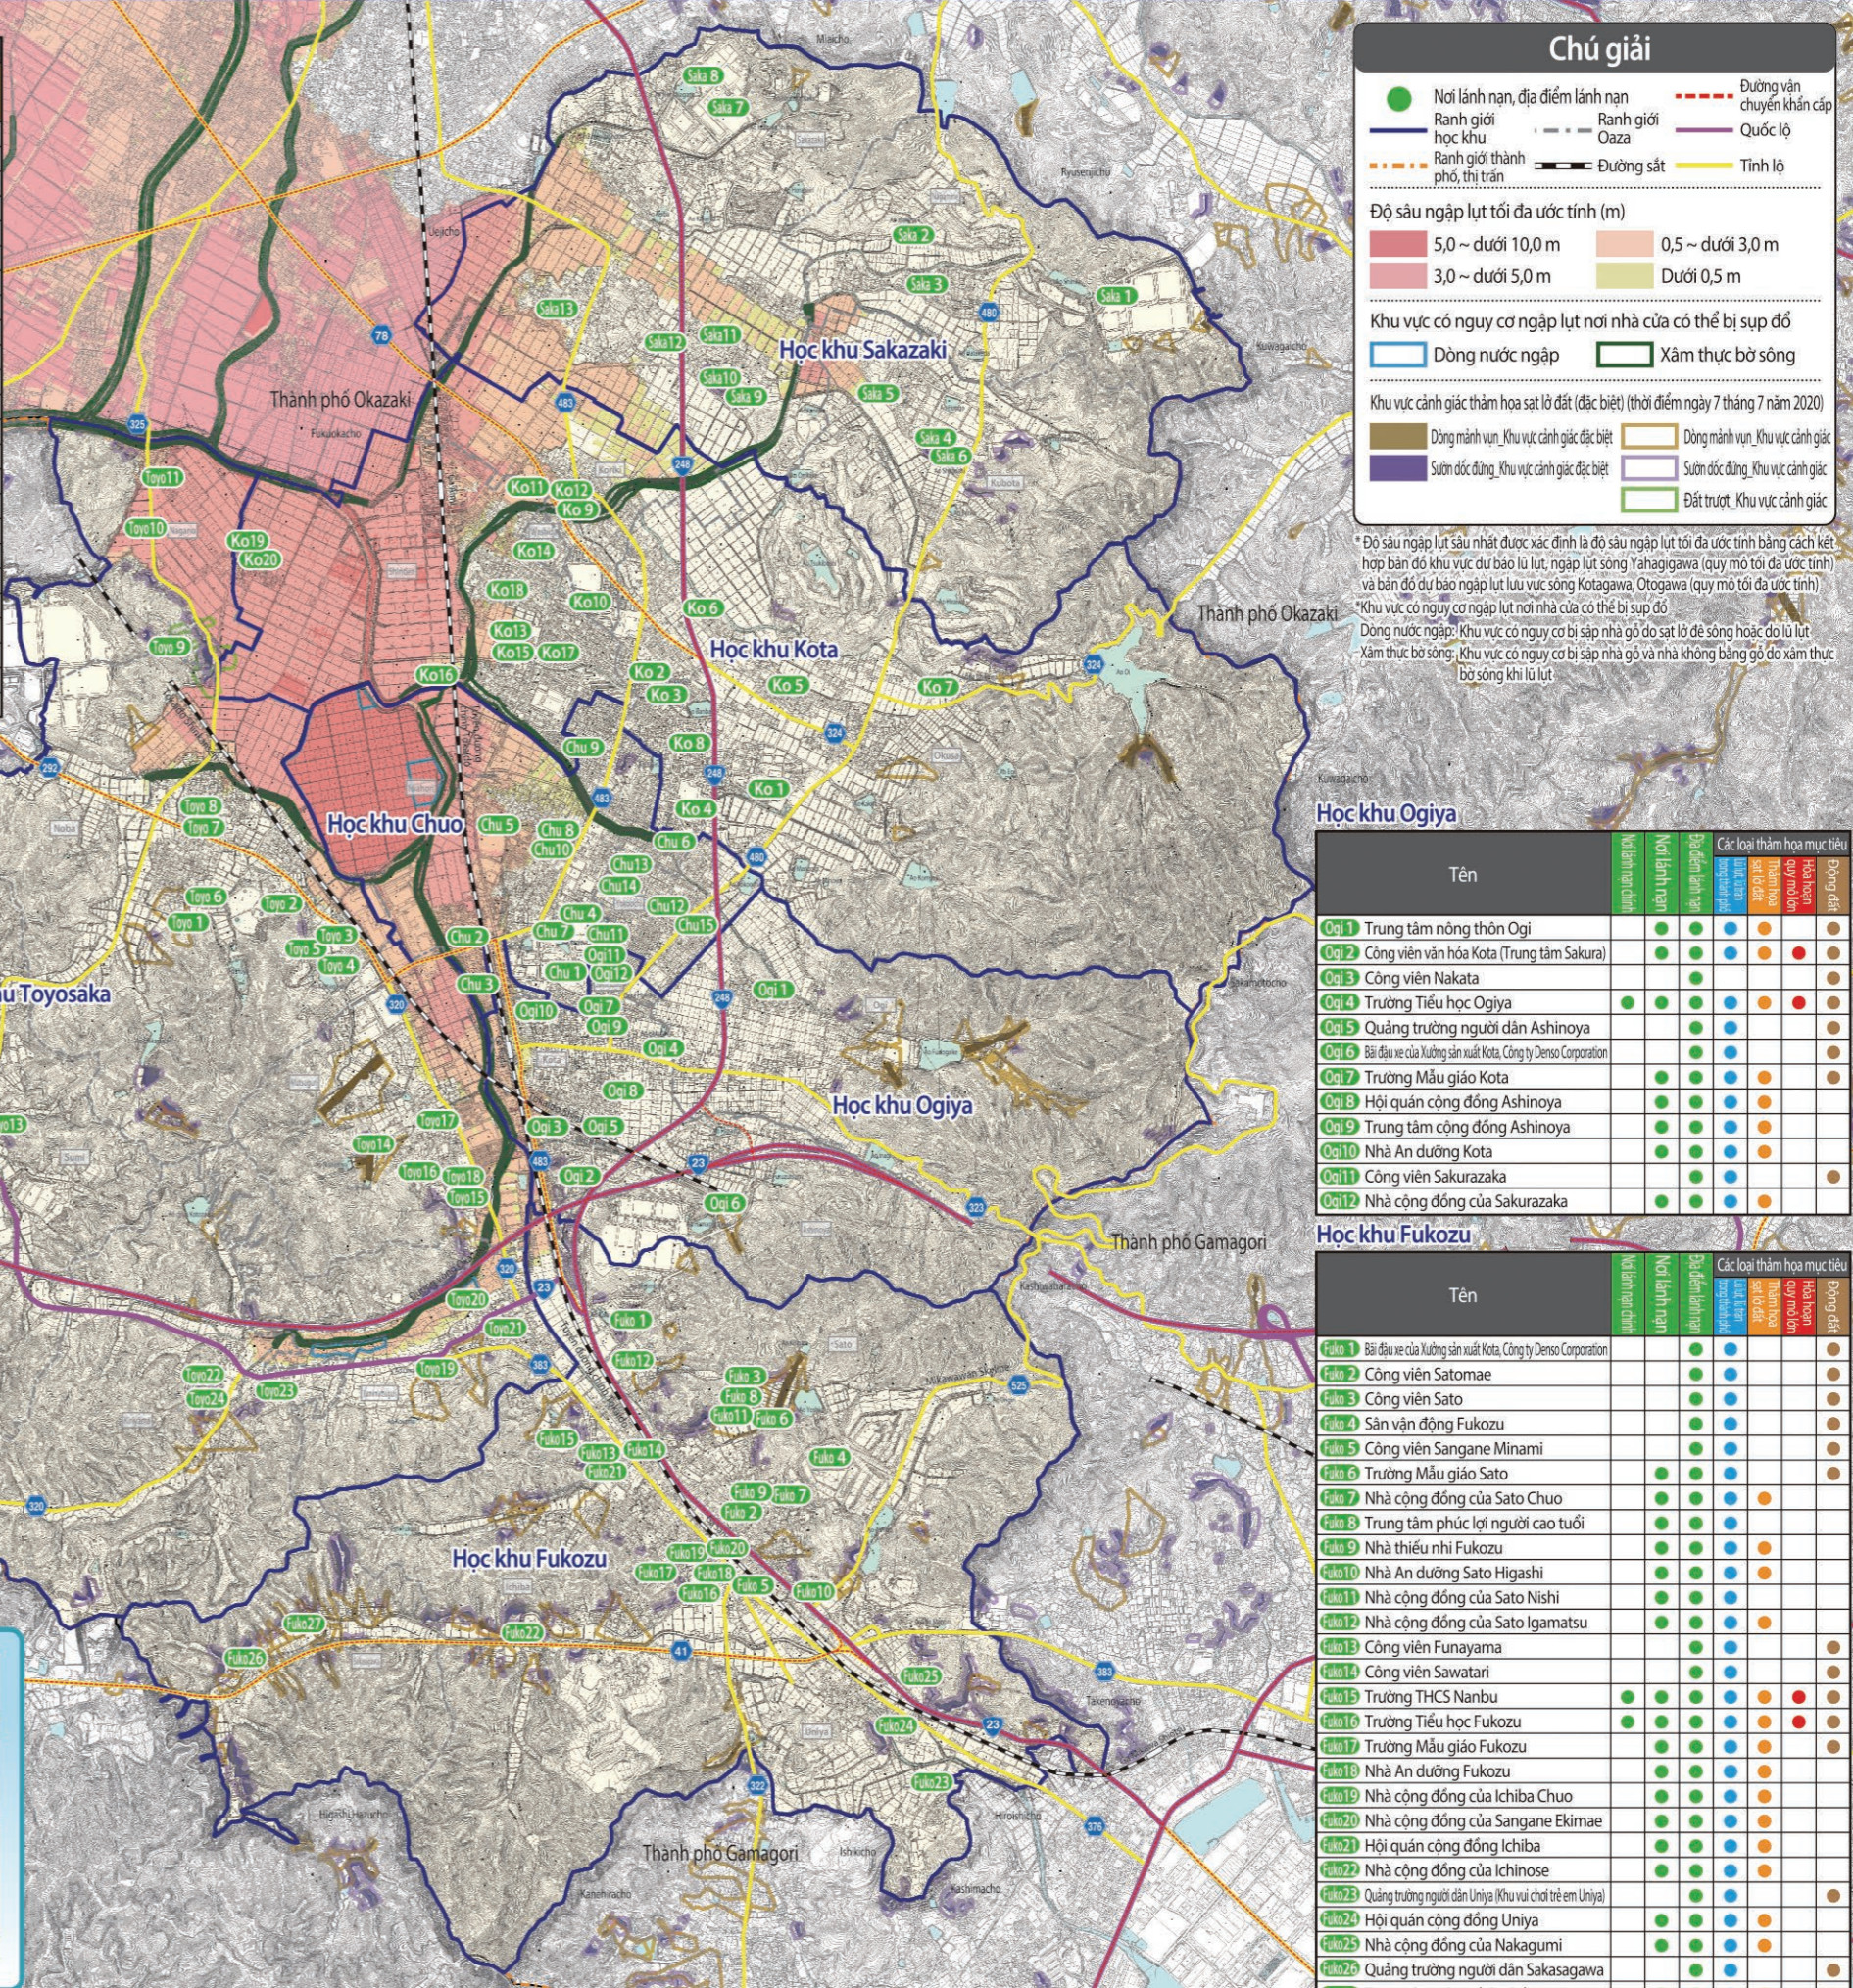

Học khu Chuo

Tên	Nơi lánh nạn	Nơi lánh nạn	Điểm lánh nạn	Các loại thảm họa mục tiêu	Động đất
	Nơi lánh nạn	Nơi lánh nạn	Điểm lánh nạn	Thảm họa quy mô lớn	Hỏa hoạn
Chu 1	Công viên Kota Chuo				
Chu 2	Công viên Uchiike				
Chu 3	Công viên Eki Nishi				
Chu 4	Trường THCS Kota				
Chu 5	Trường Mẫu giáo Hishiike				
Chu 6	Công viên Sawada				
Chu 7	Hội quán cộng đồng Kotacho Chuo				
Chu 8	Nhà An dưỡng Iwahori				
Chu 9	Nhà thiếu nhi Kakema				
Chu 10	Hội quán cộng đồng Iwahori				
Chu 11	Công viên Gomaie				
Chu 12	Quảng trường người dân Yokoochi				
Chu 13	Trường Tiểu học Chuo				
Chu 14	Trung tâm ý nghĩa cuộc sống của người cao tuổi				
Chu 15	Trung tâm cộng đồng Yokoochi				

Nơi lánh nạn chính Đây là nơi lánh nạn chính, chịu trách nhiệm chính trong việc truyền thông tin và vận chuyển hàng hóa từ trụ sở ứng phó thảm họa trong trường hợp cần phải thành lập nhiều nơi lánh nạn khi có thiệt hại nghiêm trọng trong thị trấn.

Nơi lánh nạn Đây là cơ sở trong nhà giúp bảo vệ những người đi lánh nạn.

Địa điểm lánh nạn Đây là nơi lánh nạn tạm thời để tránh xa nơi nguy hiểm.

Chú giải

- Nơi lánh nạn, địa điểm lánh nạn
- Ranh giới học khu
- Ranh giới thành phố, thị trấn
- Đường van chuyển khẩn cấp
- Oaza
- Đường sắt
- Quốc lộ
- Tỉnh lộ

Độ sâu ngập lụt tối đa ước tính (m)

- 5,0 ~ dưới 10,0 m
- 3,0 ~ dưới 5,0 m
- 0,5 ~ dưới 3,0 m
- Dưới 0,5 m

Khu vực có nguy cơ ngập lụt nơi nhà của có thể bị sụp đổ

- Dòng nước ngập
- Xâm thực bờ sông

Khu vực cảnh giác thảm họa sạt lở đất (đặc biệt) (thời điểm ngày 7 tháng 7 năm 2020)

- Dòng mảnh vụn, Khu vực cảnh giác đặc biệt
- Sườn dốc đứng, Khu vực cảnh giác đặc biệt
- Dòng mảnh vụn, Khu vực cảnh giác
- Sườn dốc đứng, Khu vực cảnh giác
- Đất trượt, Khu vực cảnh giác

* Độ sâu ngập lụt sâu nhất được xác định là độ sâu ngập lụt tối đa ước tính bằng cách kết hợp bản đồ khu vực dự báo lũ lụt, ngập lụt sông Yahaigawa (quy mô tối đa ước tính) và bản đồ dự báo ngập lụt lưu vực sông Kotagawa, Otagawa (quy mô tối đa ước tính).

* Khu vực có nguy cơ ngập lụt nơi nhà của có thể bị sụp đổ

Dòng nước ngập: Khu vực có nguy cơ bị sập nhà gỗ do sạt lở đất sông hoặc do lũ lụt

Xâm thực bờ sông: Khu vực có nguy cơ bị sập nhà gỗ và nhà không bằng gỗ do xâm thực bờ sông khi lũ lụt

Học khu Ogiya

Tên	Nơi lánh nạn	Nơi lánh nạn	Điểm lánh nạn	Các loại thảm họa mục tiêu	Động đất
	Nơi lánh nạn	Nơi lánh nạn	Điểm lánh nạn	Thảm họa quy mô lớn	Hỏa hoạn
Ogi 1	Trung tâm nông thôn Ogi				
Ogi 2	Công viên văn hóa Kota (Trung tâm Sakura)				
Ogi 3	Công viên Nakata				
Ogi 4	Trường Tiểu học Ogiya				
Ogi 5	Quảng trường người dân Ashinoya				
Ogi 6	Bãi đậu xe của Trường sản xuất Kota, Công ty Denso Corporation				
Ogi 7	Trường Mẫu giáo Kota				
Ogi 8	Hội quán cộng đồng Ashinoya				
Ogi 9	Trung tâm cộng đồng Ashinoya				
Ogi 10	Nhà An dưỡng Kota				
Ogi 11	Công viên Sakurazaka				
Ogi 12	Nhà cộng đồng của Sakurazaka				

Học khu Fukozu

Tên	Nơi lánh nạn	Nơi lánh nạn	Điểm lánh nạn	Các loại thảm họa mục tiêu	Động đất
	Nơi lánh nạn	Nơi lánh nạn	Điểm lánh nạn	Thảm họa quy mô lớn	Hỏa hoạn
Fuko 1	Bãi đậu xe của Trường sản xuất Kota, Công ty Denso Corporation				
Fuko 2	Công viên Satomae				
Fuko 3	Công viên Sato				
Fuko 4	Sân vận động Fukozu				
Fuko 5	Công viên Sangane Minami				
Fuko 6	Trường Mẫu giáo Sato				
Fuko 7	Nhà cộng đồng của Sato Chuo				
Fuko 8	Trung tâm phúc lợi người cao tuổi				
Fuko 9	Nhà thiếu nhi Fukozu				
Fuko 10	Nhà An dưỡng Sato Higashi				
Fuko 11	Nhà cộng đồng của Sato Nishi				
Fuko 12	Nhà cộng đồng của Sato Igamatsu				
Fuko 13	Công viên Funayama				
Fuko 14	Công viên Sawatari				
Fuko 15	Trường THCS Nanbu				
Fuko 16	Trường Tiểu học Fukozu				
Fuko 17	Trường Mẫu giáo Fukozu				
Fuko 18	Nhà An dưỡng Fukozu				
Fuko 19	Nhà cộng đồng của Ichiba Chuo				
Fuko 20	Nhà cộng đồng của Sangane Ekimae				
Fuko 21	Hội quán cộng đồng Ichiba				
Fuko 22	Nhà cộng đồng của Ichinose				
Fuko 23	Quảng trường người dân Uniya (Khu vui chơi trẻ em Uniya)				
Fuko 24	Hội quán cộng đồng Uniya				
Fuko 25	Nhà cộng đồng của Nakagumi				
Fuko 26	Quảng trường người dân Sakasagawa				
Fuko 27	Trung tâm nông thôn Sakasagawa