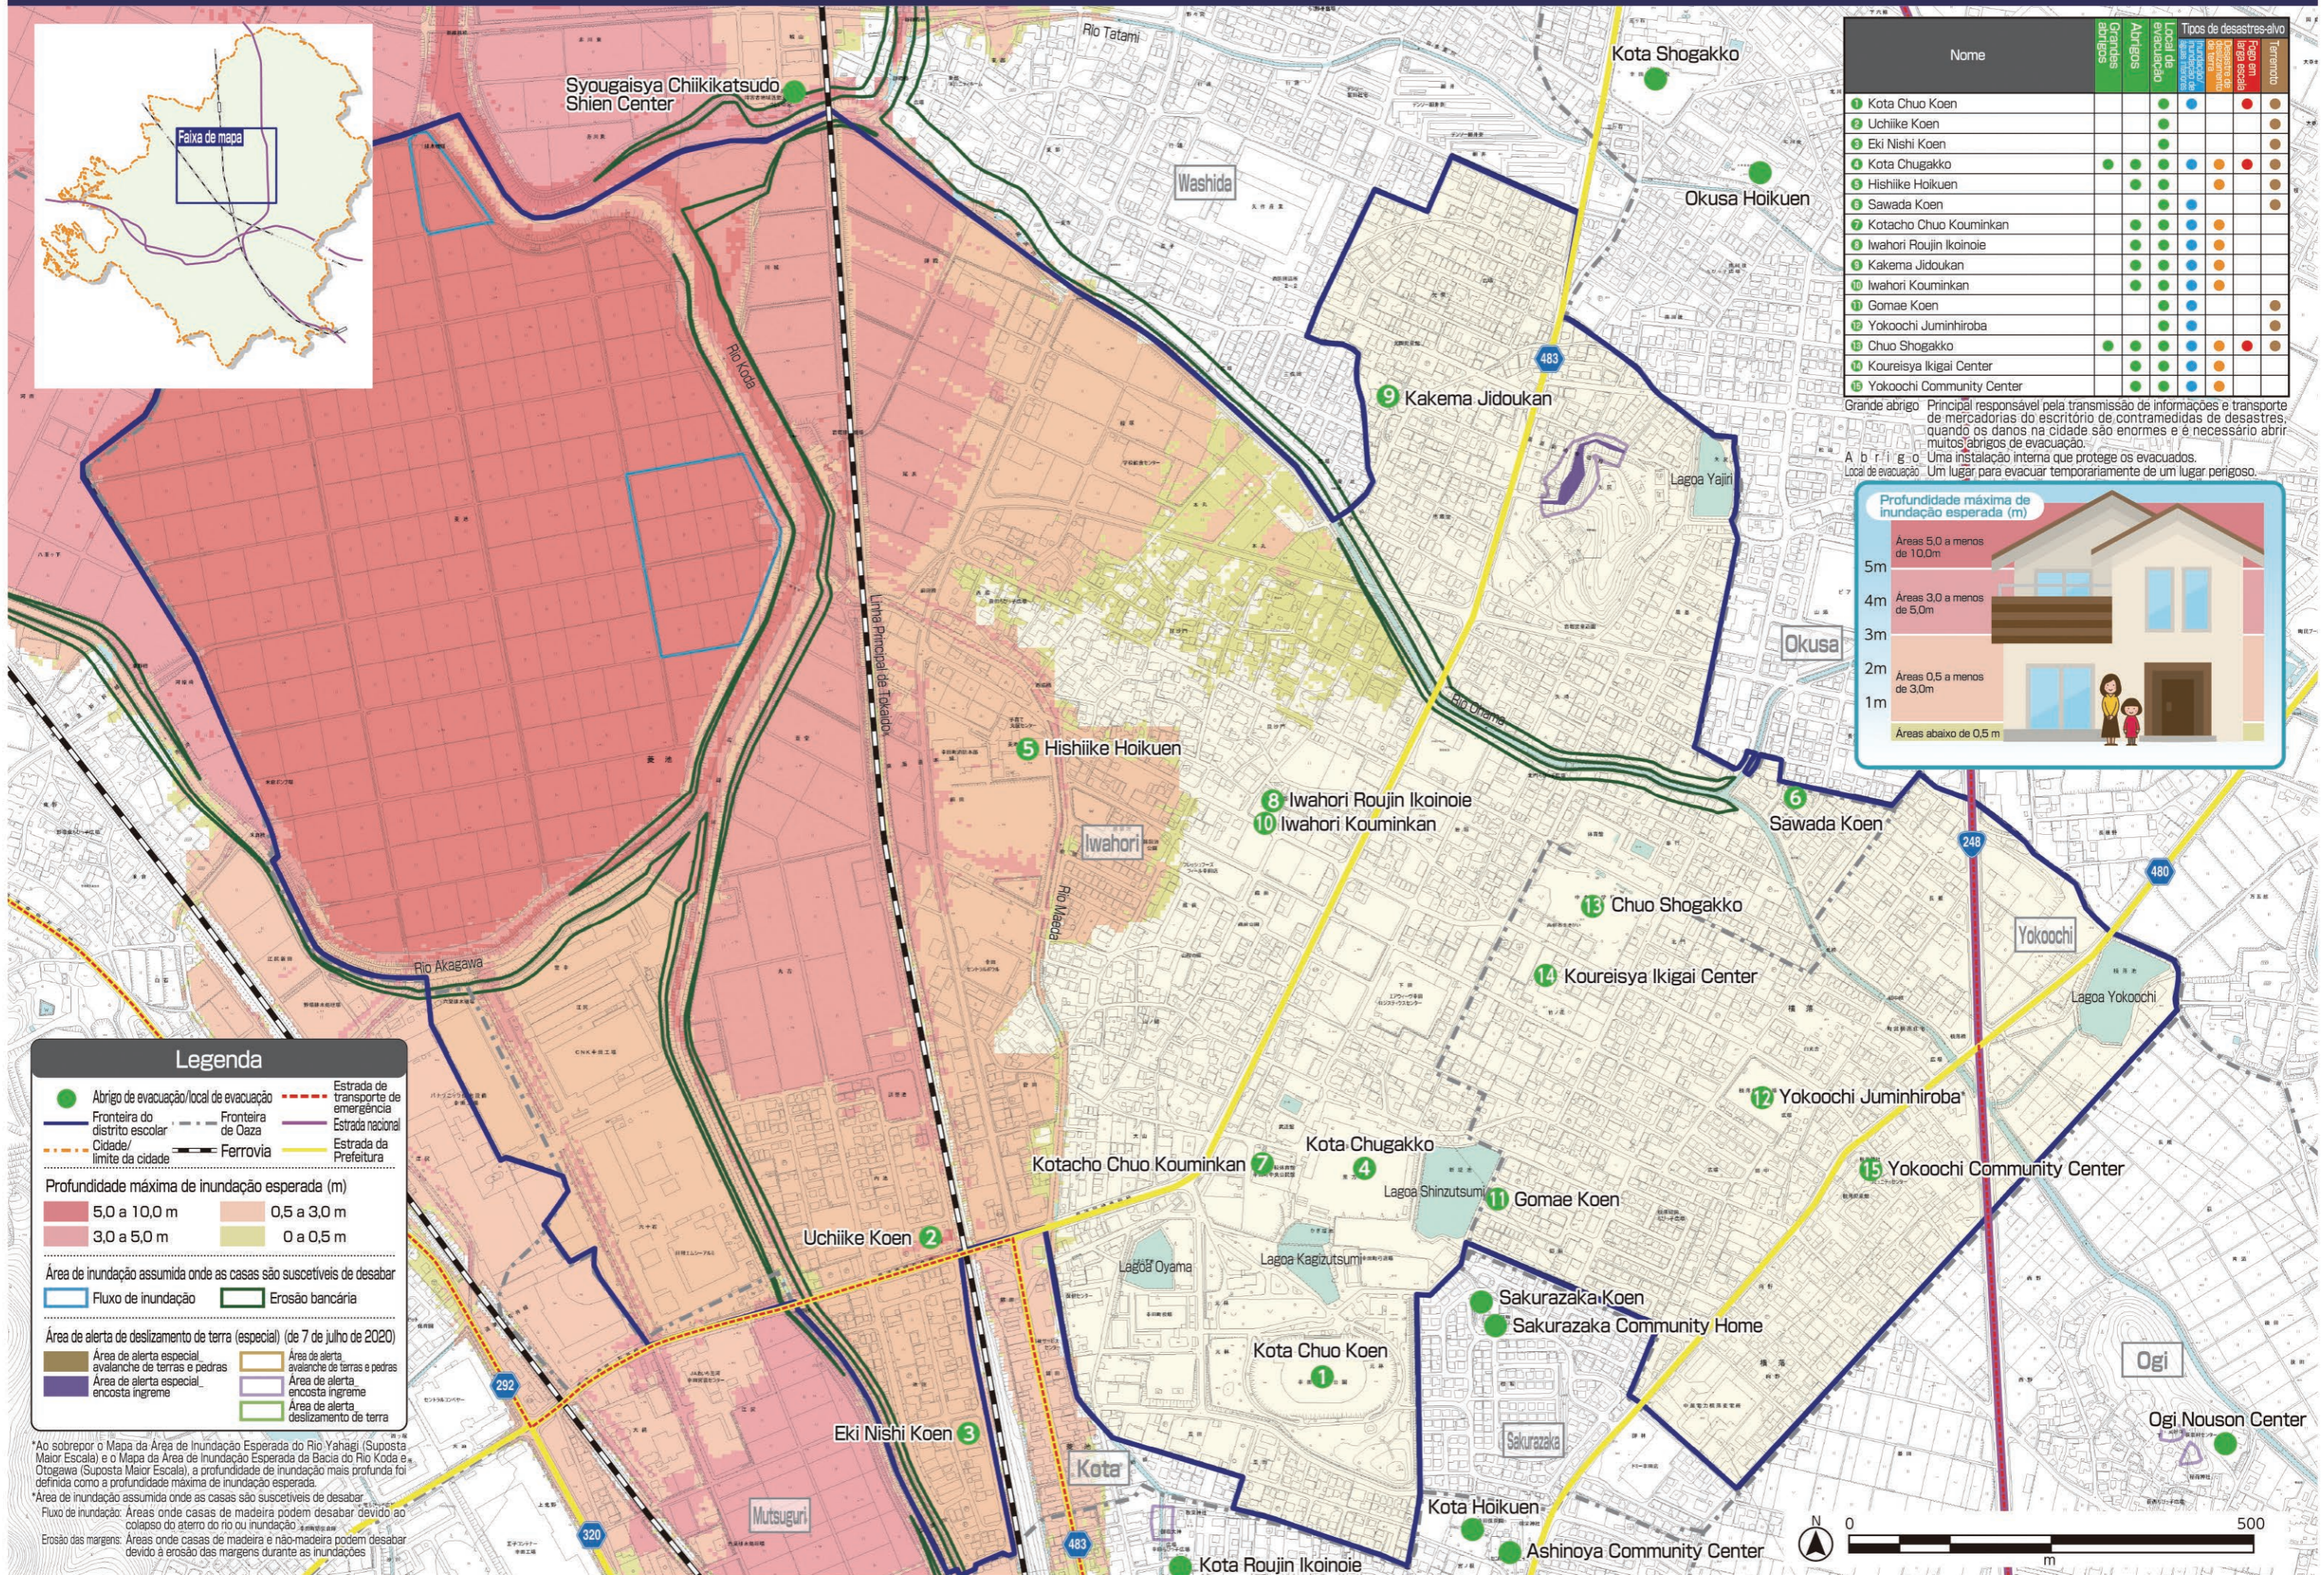

Mapa de Prevenção de Desastre de Kota Town Distrito Escolar de Chuo

Nome	Grande abrigo	Abrigos	Local de evacuação	Tipos de desastres-alvo
1 Kota Chuo Koen				Inundação, Deslizamento de terra, Terremoto
2 Uchiike Koen				Inundação, Deslizamento de terra, Terremoto
3 Eki Nishi Koen				Inundação, Deslizamento de terra, Terremoto
4 Kota Chugakko				Inundação, Deslizamento de terra, Terremoto
5 Hishiike Hoikuen				Inundação, Deslizamento de terra, Terremoto
6 Sawada Koen				Inundação, Deslizamento de terra, Terremoto
7 Kotacho Chuo Kouminkan				Inundação, Deslizamento de terra, Terremoto
8 Iwahori Roujin Ikoinoie				Inundação, Deslizamento de terra, Terremoto
9 Kakema Jidoukan				Inundação, Deslizamento de terra, Terremoto
10 Iwahori Kouminkan				Inundação, Deslizamento de terra, Terremoto
11 Gomae Koen				Inundação, Deslizamento de terra, Terremoto
12 Yokoochi Juminhiroba				Inundação, Deslizamento de terra, Terremoto
13 Chuo Shogakko				Inundação, Deslizamento de terra, Terremoto
14 Koureisya Ikigai Center				Inundação, Deslizamento de terra, Terremoto
15 Yokoochi Community Center				Inundação, Deslizamento de terra, Terremoto