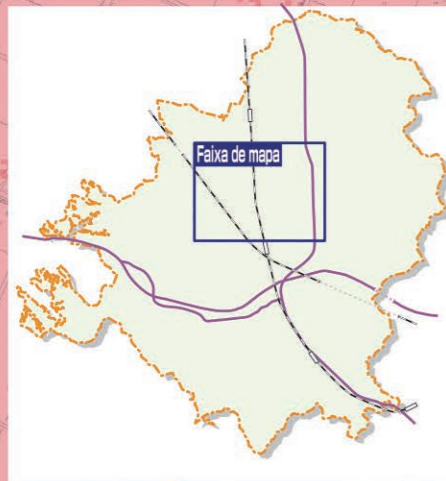

Mapa de Prevenção de Desastre de Kota Town Distrito Escolar de Chuo

Nome	Grande abrigo	Abrigos	Local de evacuação	Tipos de desastres-alvo
1 Kota Chuo Koen				Inundação, Deslizamento de terra, Terremoto
2 Uchiike Koen				Inundação, Deslizamento de terra, Terremoto
3 Eki Nishi Koen				Inundação, Deslizamento de terra, Terremoto
4 Kota Chugakko				Inundação, Deslizamento de terra, Terremoto
5 Hishiike Hoikuen				Inundação, Deslizamento de terra, Terremoto
6 Sawada Koen				Inundação, Deslizamento de terra, Terremoto
7 Kotacho Chuo Kouminkan				Inundação, Deslizamento de terra, Terremoto
8 Iwahori Roujin Ikoinoie				Inundação, Deslizamento de terra, Terremoto
9 Kakema Jidoukan				Inundação, Deslizamento de terra, Terremoto
10 Iwahori Kouminkan				Inundação, Deslizamento de terra, Terremoto
11 Gomae Koen				Inundação, Deslizamento de terra, Terremoto
12 Yokoochi Juminhiroba				Inundação, Deslizamento de terra, Terremoto
13 Chuo Shogakko				Inundação, Deslizamento de terra, Terremoto
14 Koureisya Ikigai Center				Inundação, Deslizamento de terra, Terremoto
15 Yokoochi Community Center				Inundação, Deslizamento de terra, Terremoto