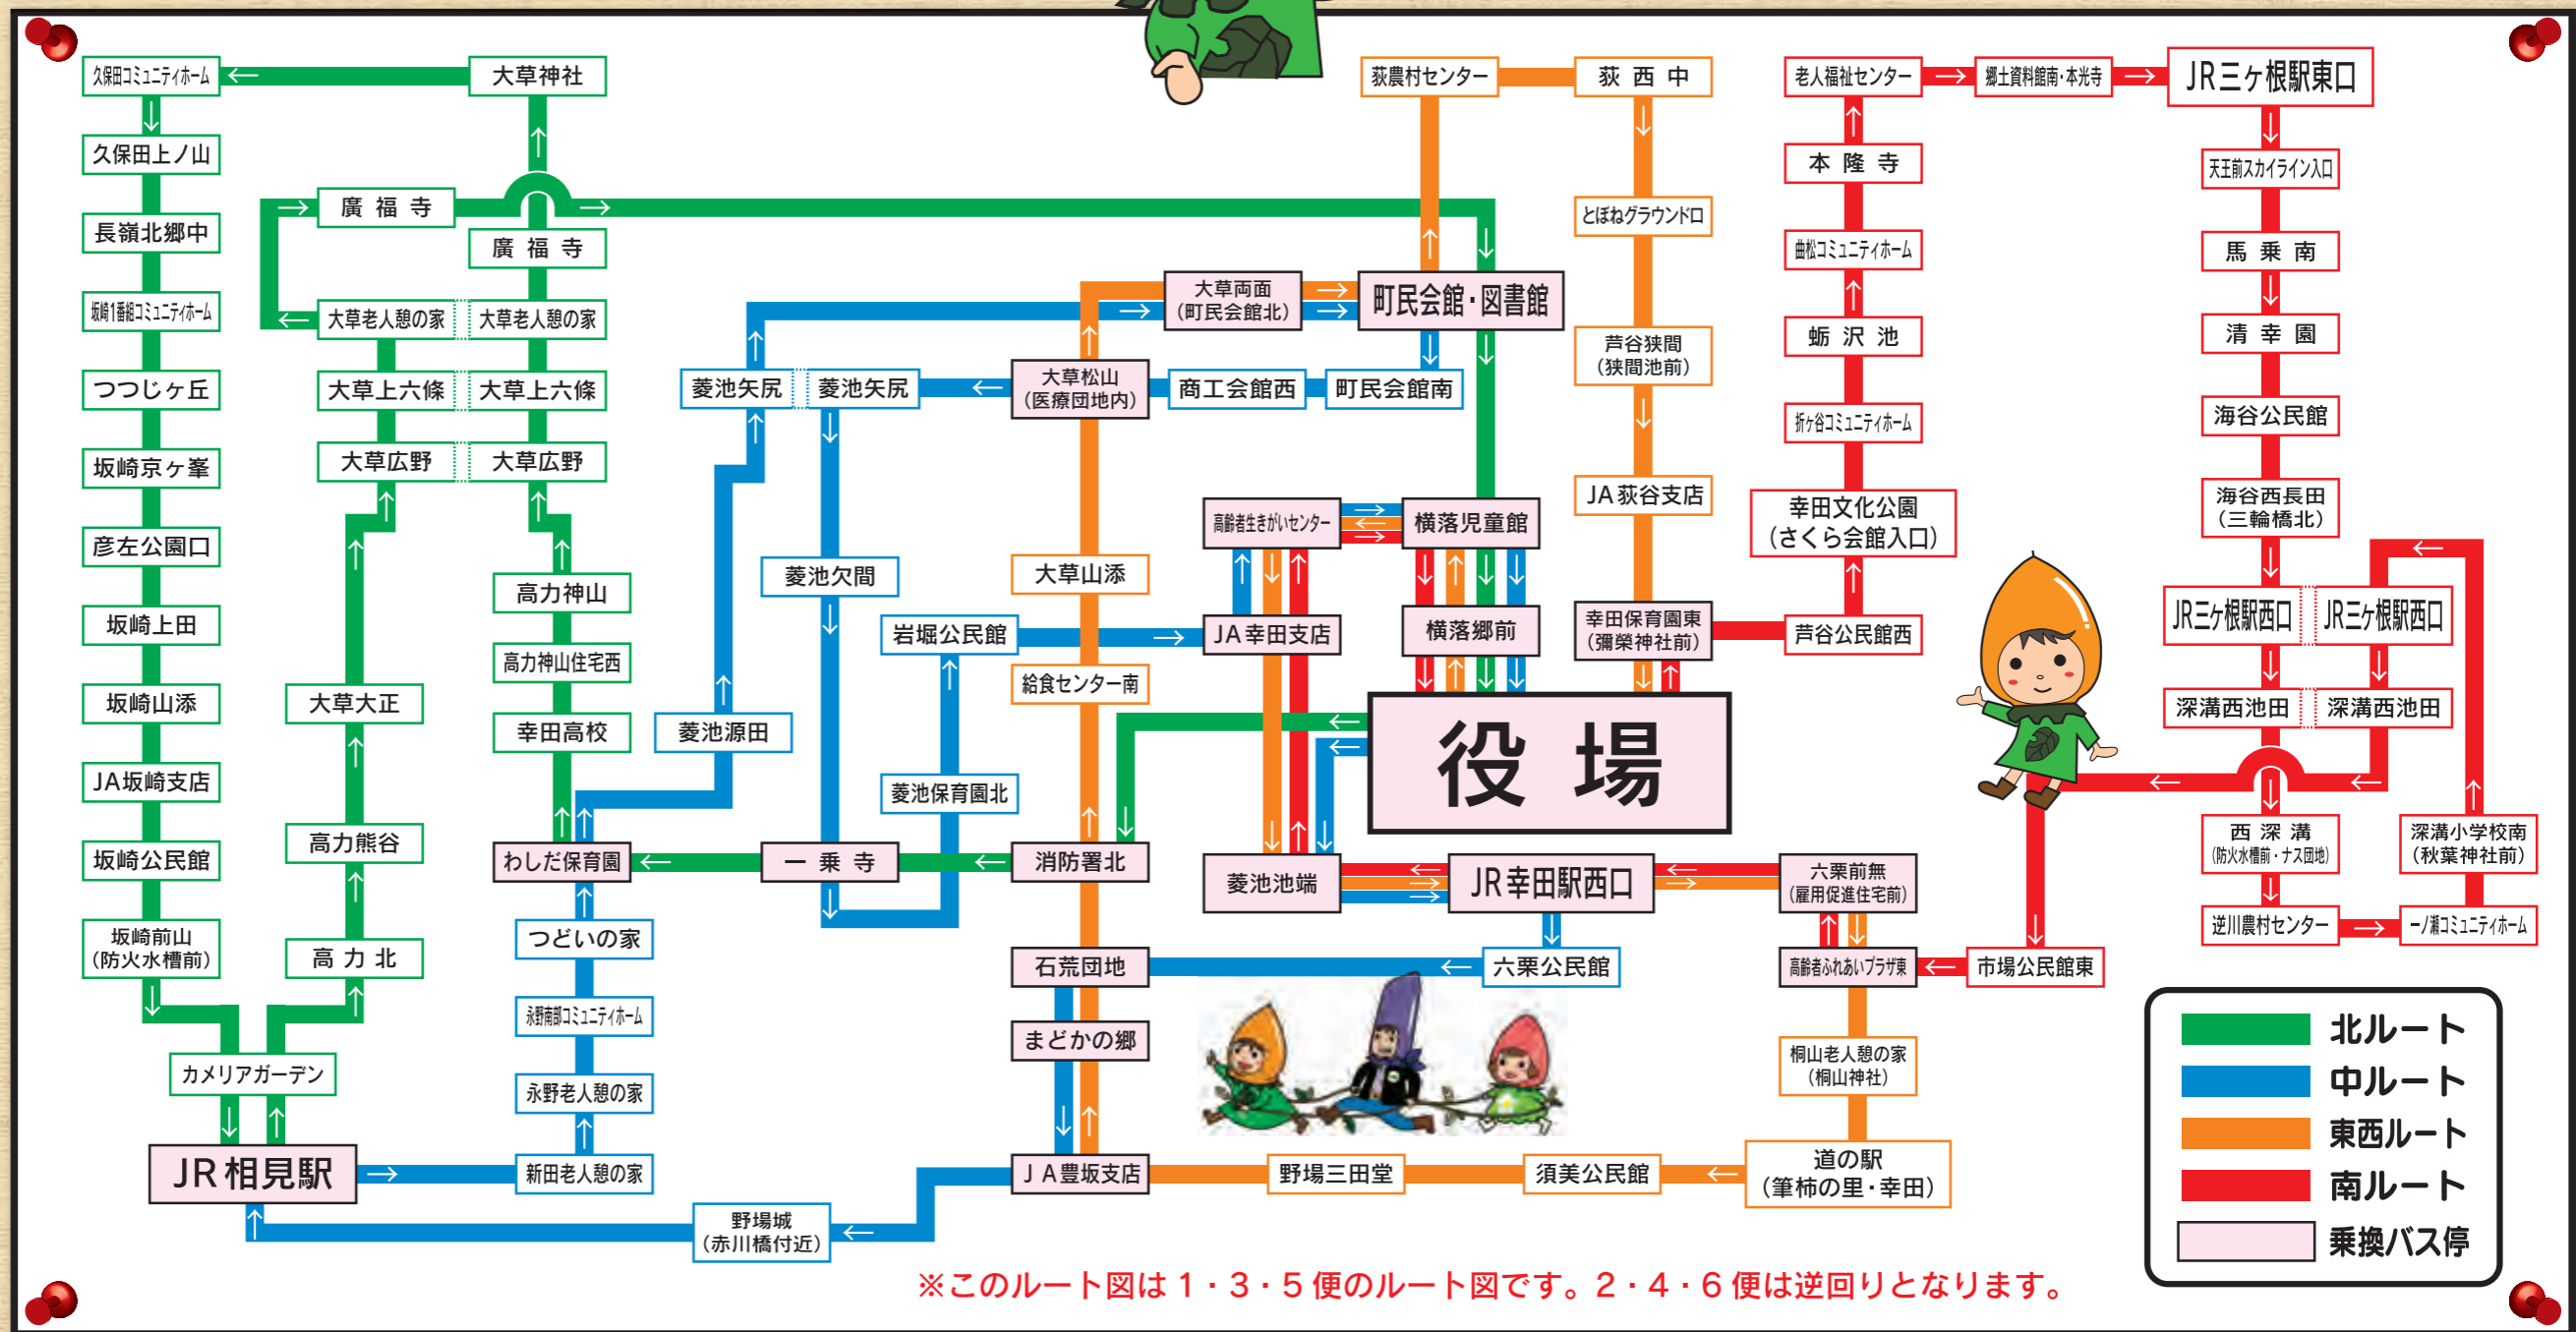

幸田町コミュニティバス エコたんバスガイド

3月19日(月)から、下記の運行ルートにかかります。

～どなたでもご利用いただけます! **無料**～

※運行時間や停留所が変更されて
おりますのでご注意ください。

幸田町役場
エコたんバス

時刻表

幸田町 総務部 企画政策課
連絡先 62-1111

- 北ルート
- 中ルート
- 東西ルート
- 南ルート
- 乗換バス停

この標識が
バス停です。

利用案内

- 料金 無料
- 利用者 どなたでも利用できます。
- 運行日 平日(祝日含む)の毎日運行しています。※運休日…土、日曜日及び年末年始(12/29～1/3)
- 運行時間 8時30分～17時00分 1日6便運行します。
※各ルートコースにより運行開始・終了時間が異なります。
※15時～16時の間は小学生を対象としたスクールバスとして運行します。
- 利用上のお願い
 - 満車の場合、乗車できないことがありますので、ご了承ください。
 - 道路事情により、出発・到着時間が遅れる場合があります。
 - 悪天候により、運行を取りやめる場合があります。
- お問合せ先 幸田町 総務部 企画政策課 TEL.0564-62-1111

※新しい車両外観

ルート名	主な行き先 (1・3・5便)
北ルート	鷲田⇄高力⇄大草⇄久保田⇄長嶺⇄坂崎⇄相見駅東⇄高力⇄大草⇄町民会館⇄横落
中ルート	幸田駅西⇄六栗⇄野場⇄相見駅東⇄新田⇄永野⇄鷲田⇄菱池⇄町民会館⇄大草⇄菱池⇄岩堀⇄横落
東西ルート	横落⇄幸田駅西⇄六栗⇄上六栗⇄桐山⇄道の駅⇄須美⇄野場⇄給食センター⇄大草⇄町民会館⇄荻⇄芦谷
南ルート	芦谷⇄里⇄三ヶ根駅東⇄海谷⇄三ヶ根駅西⇄市場⇄逆川⇄三ヶ根駅西⇄市場⇄上六栗⇄六栗⇄幸田駅

※バス時刻表は裏面にあります。