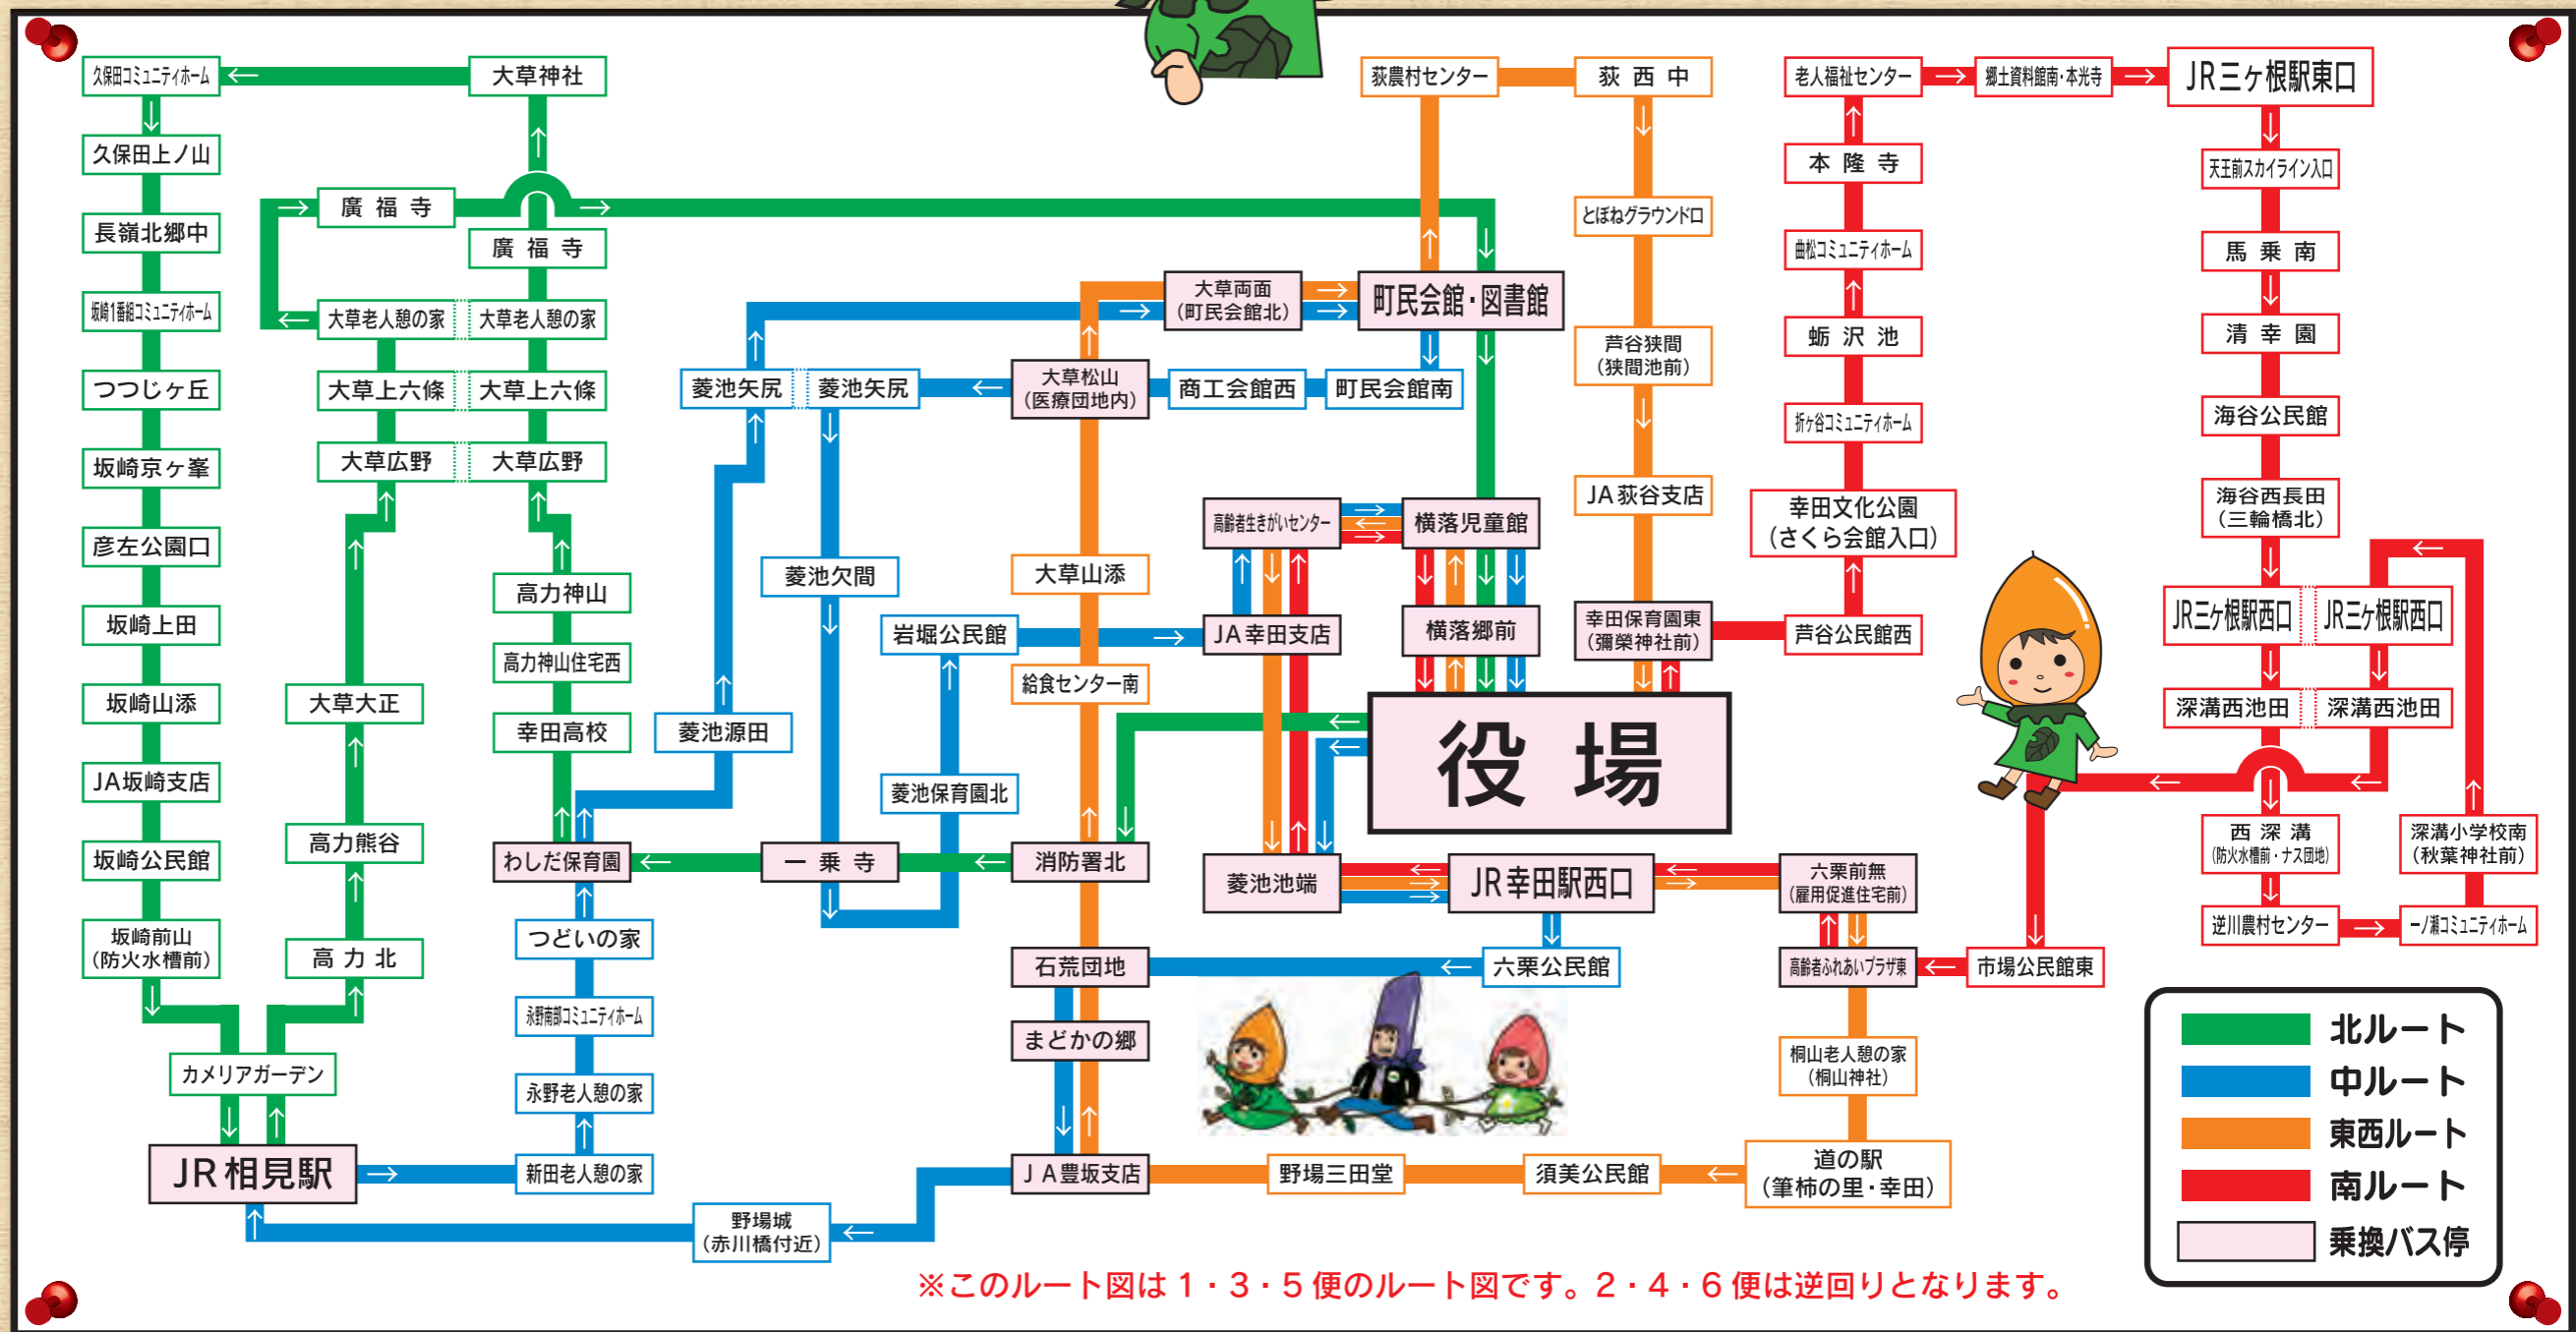

# 幸田町コミュニティバス エコたんバスガイド

3月19日(月)から、下記の運行ルートにかかります。

～どなたでもご利用いただけます! **無料**～

※運行時間や停留所が変更されて  
おりますのでご注意ください。

幸田町役場  
エコたんバス

時刻表

幸田町 総務部 企画政策課  
連絡先 62-1111

この標識が  
バス停です。

幸田町コミュニティバス停留所

※新しい車両外観

ルート名	主な行き先 (1・3・5便)
北ルート	鷲田⇄高力⇄大草⇄久保田⇄長嶺⇄坂崎⇄相見駅東⇄高力⇄大草⇄町民会館⇄横落
中ルート	幸田駅西⇄六栗⇄野場⇄相見駅東⇄新田⇄永野⇄鷲田⇄菱池⇄町民会館⇄大草⇄菱池⇄岩堀⇄横落
東西ルート	横落⇄幸田駅西⇄六栗⇄上六栗⇄桐山⇄道の駅⇄須美⇄野場⇄給食センター⇄大草⇄町民会館⇄荻⇄芦谷
南ルート	芦谷⇄里⇄三ヶ根駅東⇄海谷⇄三ヶ根駅西⇄市場⇄逆川⇄三ヶ根駅西⇄市場⇄上六栗⇄六栗⇄幸田駅

※バス時刻表は裏面にあります。